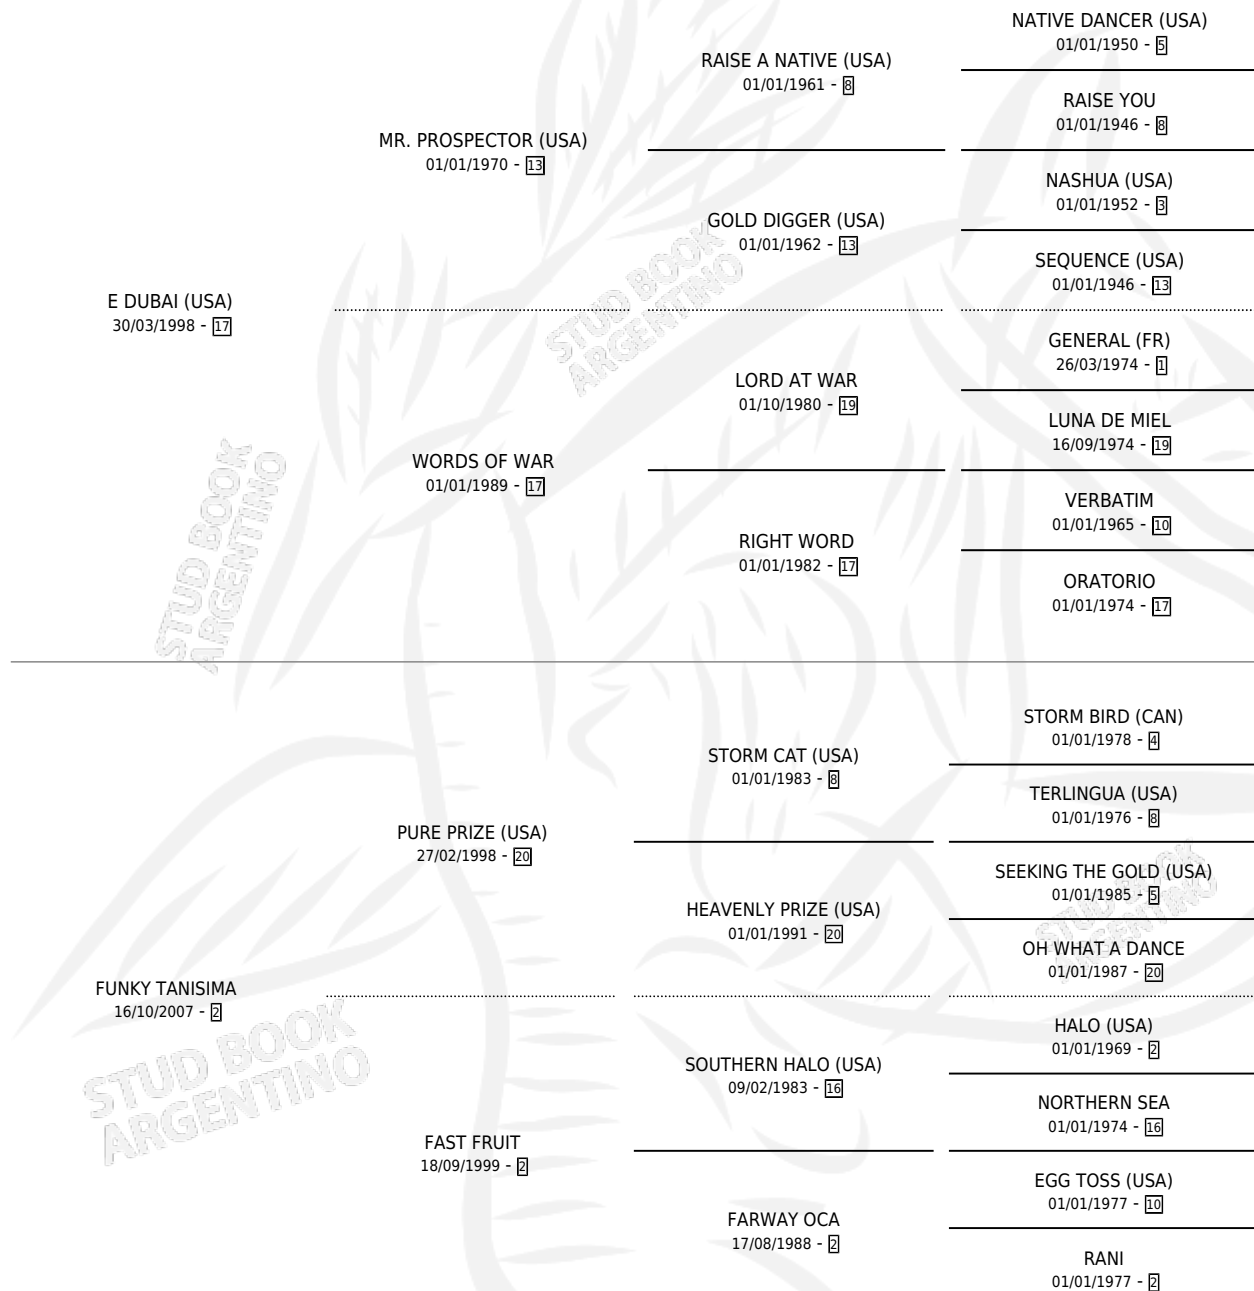

E TANITA

por **E DUBAI (USA)** y **FUNKY TANISIMA** por **PURE PRIZE (USA)**

Argentina · Hembra · Zaino · SP · 03/09/2015
Familia 2-u · Volumen 42

ESTADO

TIPIFICACIÓN SANGUÍNEA	X
TIPIFICACIÓN POR ADN	✓
PASAPORTE	✓
IDENTIFICACIÓN POR MICROCHIP	✓
REPRODUCTOR	X

Lugar de nacimiento: M & M

Criador: M & M

PEDIGREE

CAMPAÑA

Solo carreras oficiales de Argentina

POR EDAD

EDAD	CC	1°	2°	3°	4°	5°	NP	CLC	CLG	CLCG1	CLGG1	IMPORTE	GANANCIA / CC
4 AÑOS	4	0	0	0	0	0	4	0	0	0	0	\$0	\$0
TOTALES	4	0	0	0	0	0	4	0	0	0	0	\$0	\$0
%		0.0%	0.0%	0.0%	0.0%	0.0%	100%	0.0%	0.0%	0.0%	0.0%		

CARRERAS

FECHA	E	HIP. N°	O	DIST.	PREMIO	CAT.	PISTA	JOCKEY	CABALLERIZA CUIDADOR	POS.	IMPORTE	PAGO	
28/01/2020	4	LPA	13	3	1100	DON LETAL (2008) (2º TURNO)	ALW	ARENA	LOPEZ MARIANO JOEL	HS. M & M S.A.(LP) PIANA ANGEL ALBERTO	9	\$0	21.85
09/01/2020	4	LPA	1	7	1000	BOUCLETTE GLORY	ALW	ARENA	LOPEZ MARIANO JOEL	HS. M & M S.A.(LP) PIANA ANGEL ALBERTO	7	\$0	37.45
03/11/2019	4	LPA	7	1	1100	ISABEL I. DESVARD	ALW	ARENA	LOPEZ MARIANO JOEL	HS. M & M S.A.(LP) PIANA ANGEL ALBERTO	12	\$0	26.25
20/08/2019	4	LPA	12	10	1000	DON CARTERO (2004)	ALW	ARENA	DIESTRA PEDRO EMANUEL	HS. M & M S.A.(LP) CORTEZ JOSE ALBERTO	10	\$0	39.00