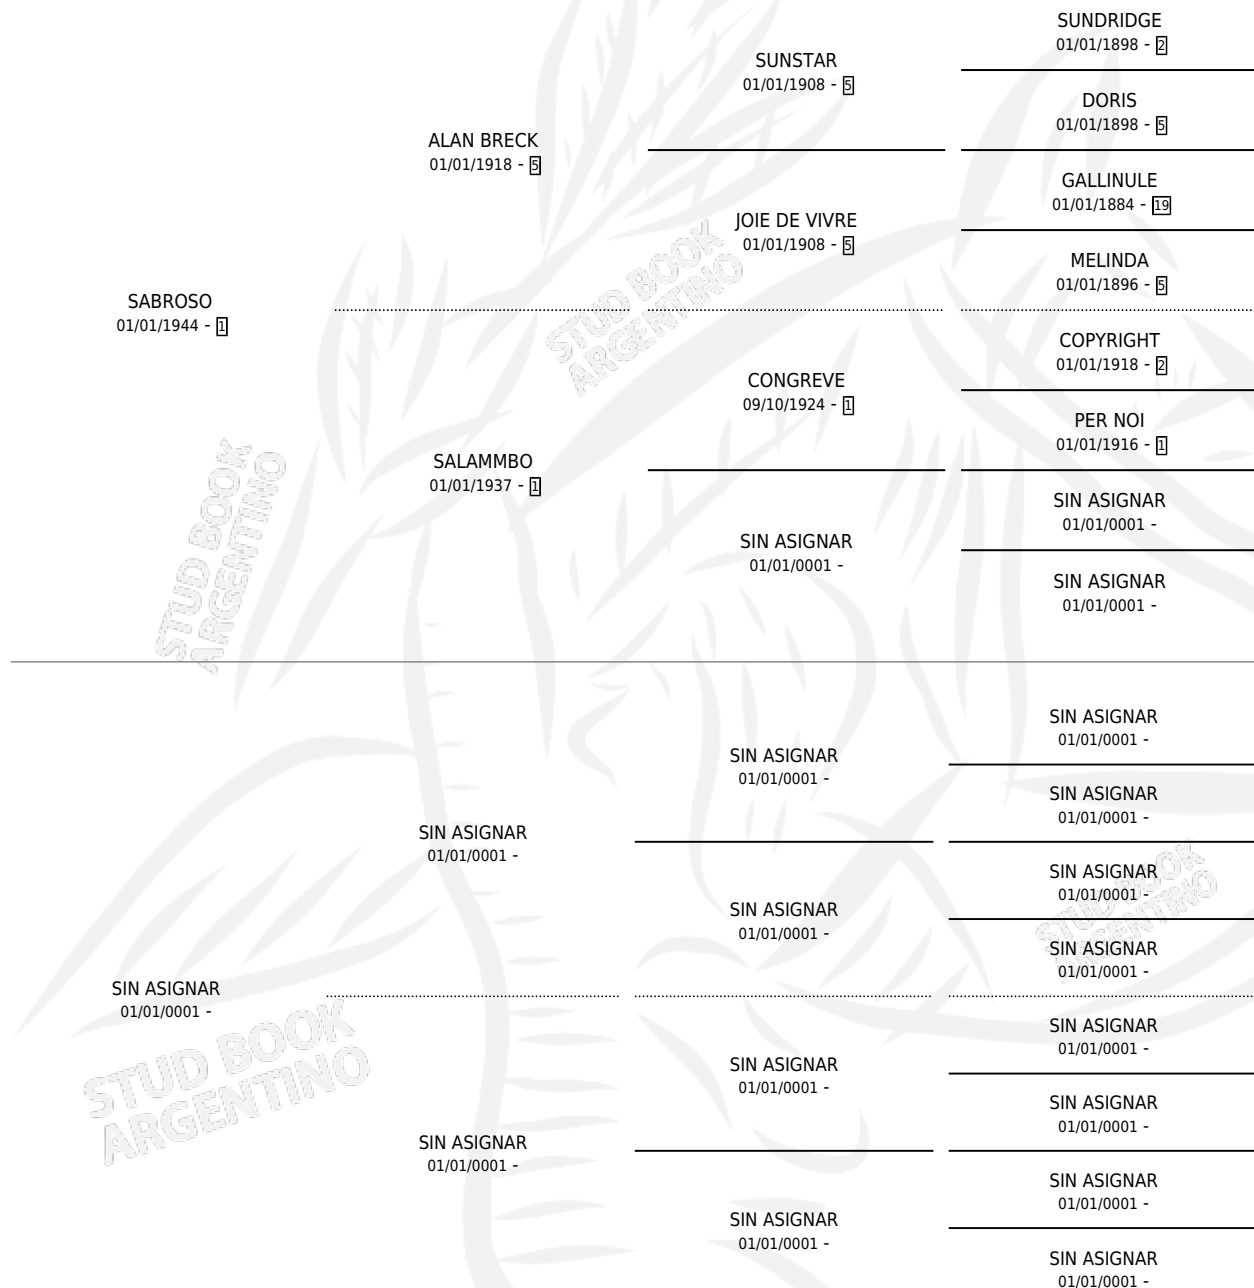

FANTOCHE

por **SABROSO** y **SIN ASIGNAR** por **SIN ASIGNAR**

Argentina · Macho · Zaino · SP · 01/01/1963
Familia 99 · Volumen 25

ESTADO

TIPIFICACIÓN SANGUÍNEA	X
TIPIFICACIÓN POR ADN	X
PASAPORTE	X
IDENTIFICACIÓN POR MICROCHIP	X
REPRODUCTOR	X

Lugar de nacimiento: Campo particular

Criador: Sin dato

~

HIJOS

	MACHOS	HEMBRAS
4 NACIERON	0	4
SIN ACTUACIONES		

PEDIGREE