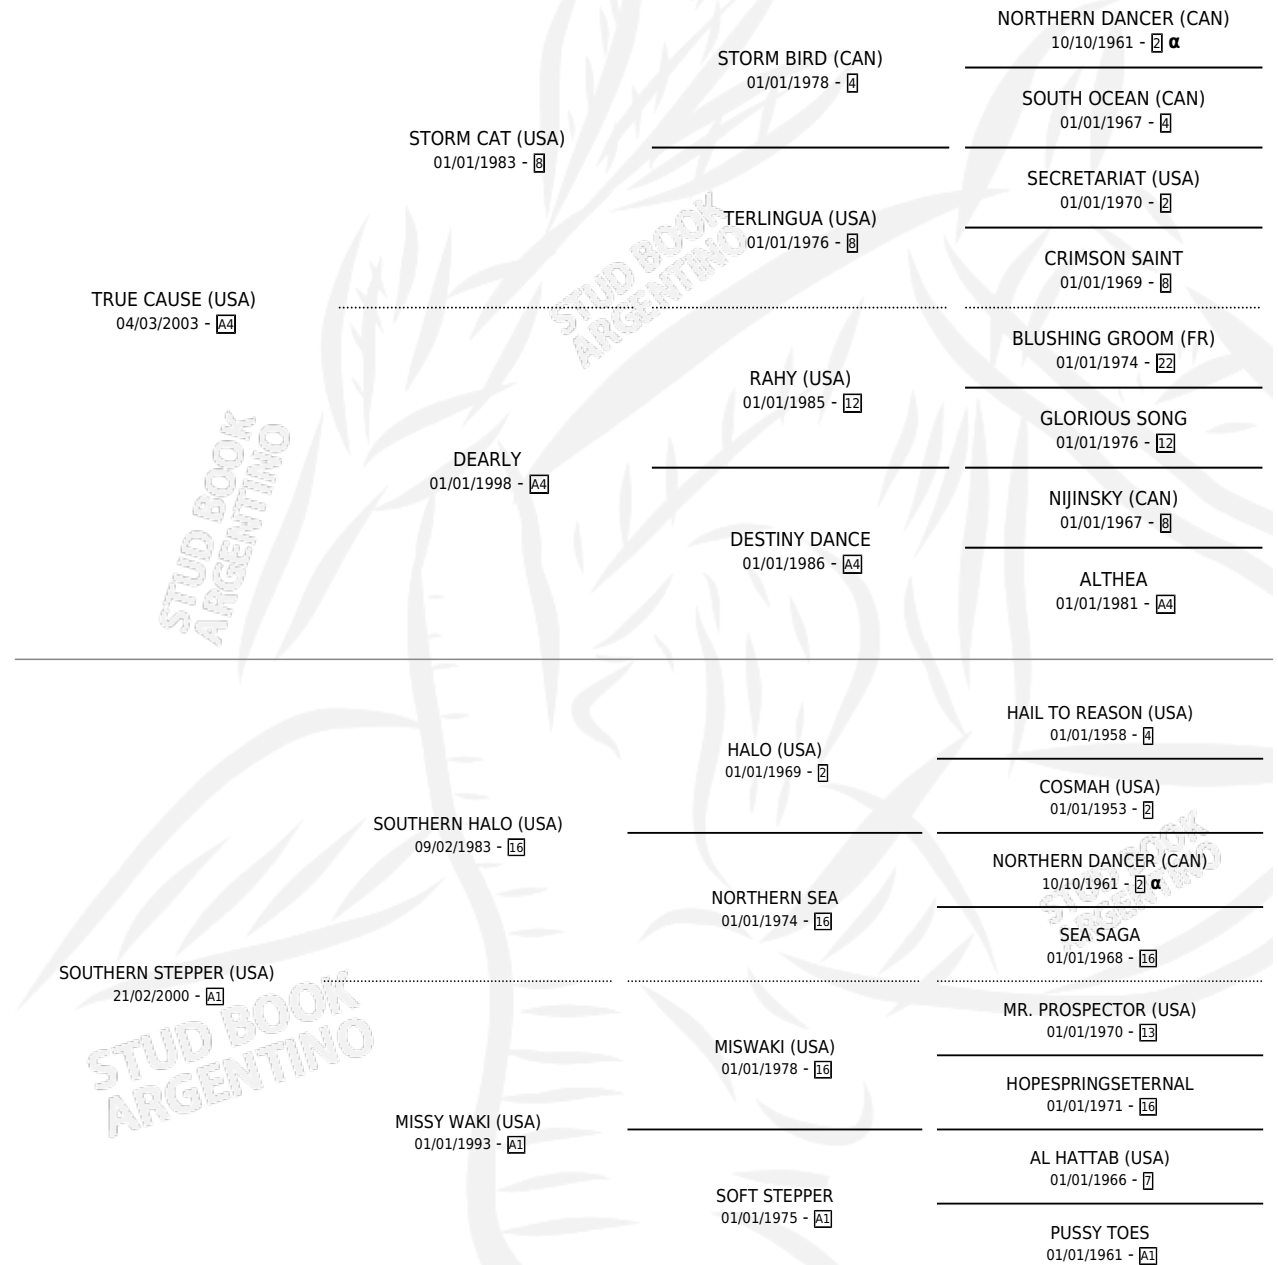

SO GOOD

por **TRUE CAUSE (USA)** y **SOUTHERN STEPPER (USA)** por **SOUTHERN HALO (USA)**

Argentina · Hembra · Alazan · SP · 13/08/2015
Familia A1 · Volumen 42

ESTADO

TIPIFICACIÓN SANGUÍNEA	X
TIPIFICACIÓN POR ADN	✓
PASAPORTE	✓
IDENTIFICACIÓN POR MICROCHIP	✓
REPRODUCTOR	✓

Lugar de nacimiento: Rancho Lujan

Criador: De Ezcurra Pablo y Haras Cachagua S.A.

~

HIJOS

	MACHOS	HEMBRAS
1 NACIERON	1	0
SIN ACTUACIONES		

PEDIGREE

INBREEDING : α