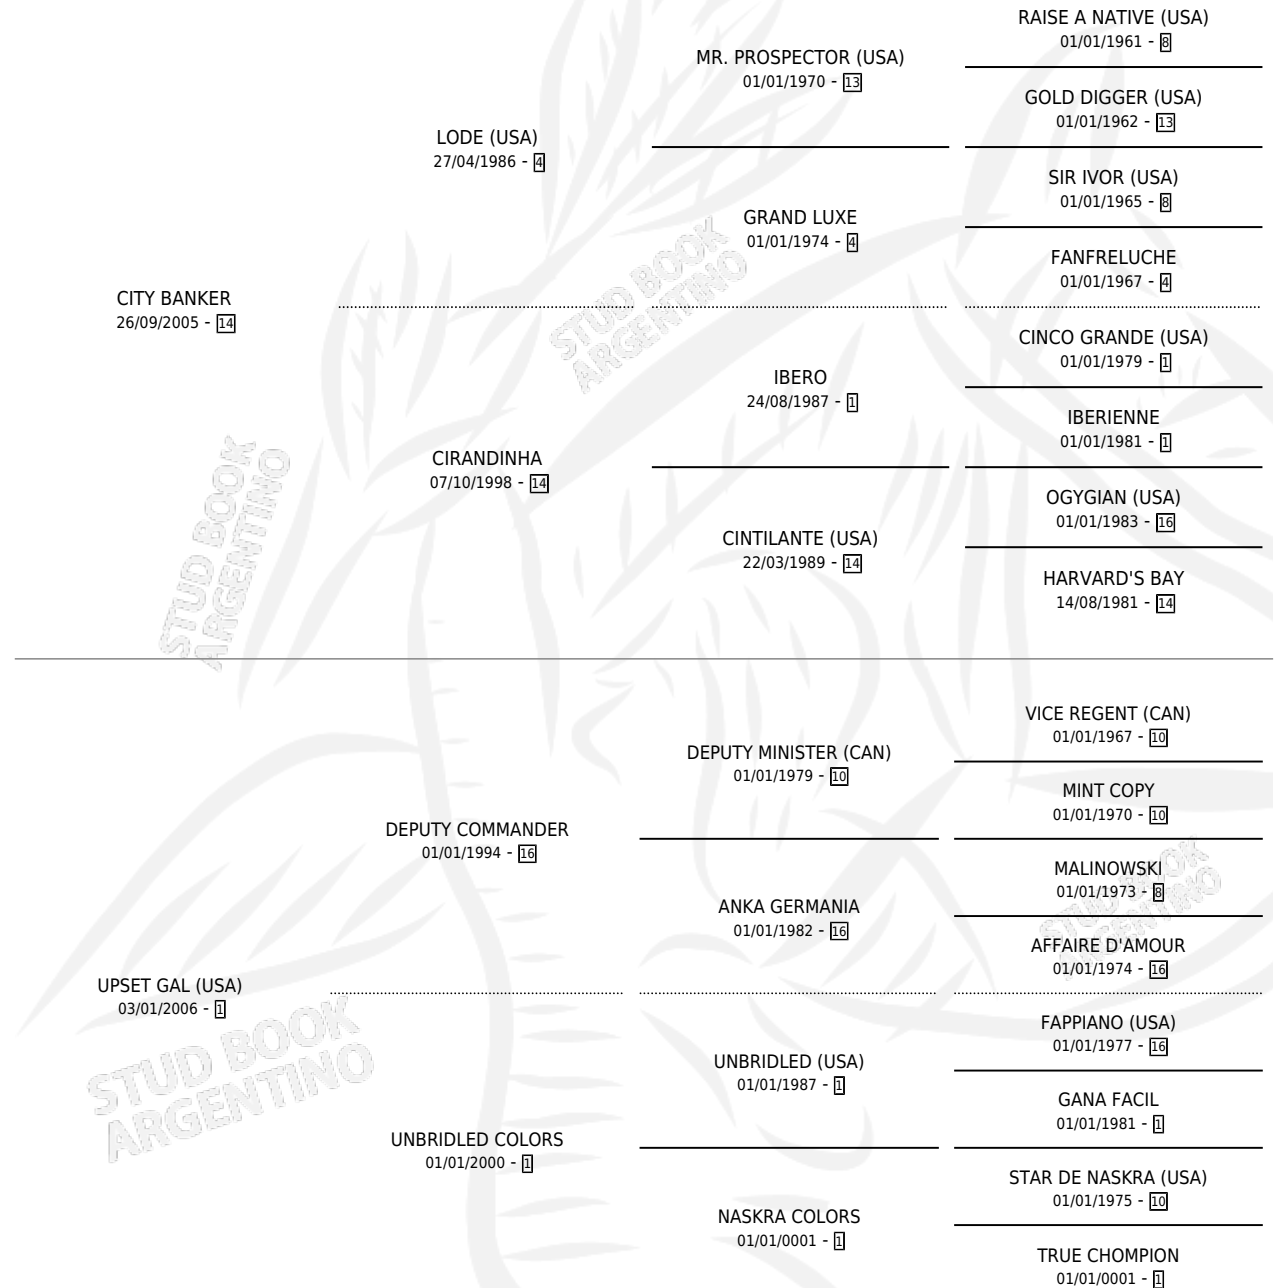

IN THE CITY

por CITY BANKER y UPSET GAL (USA) por DEPUTY
COMMANDER

Argentina · Hembra · Alazan · SP · 12/09/2015
Familia 1-n · Volumen 42

ESTADO

TIPIFICACIÓN SANGUÍNEA	X
TIPIFICACIÓN POR ADN	✓
PASAPORTE	✓
IDENTIFICACIÓN POR MICROCHIP	✓
REPRODUCTOR	✓

Lugar de nacimiento: El Gusy
Criador: El Gusy

~

HIJOS

	MACHOS	HEMBRAS
4 NACIERON	2	2
1 CORRIERON	0	1

SIN ACTUACIONES

PEDIGREE