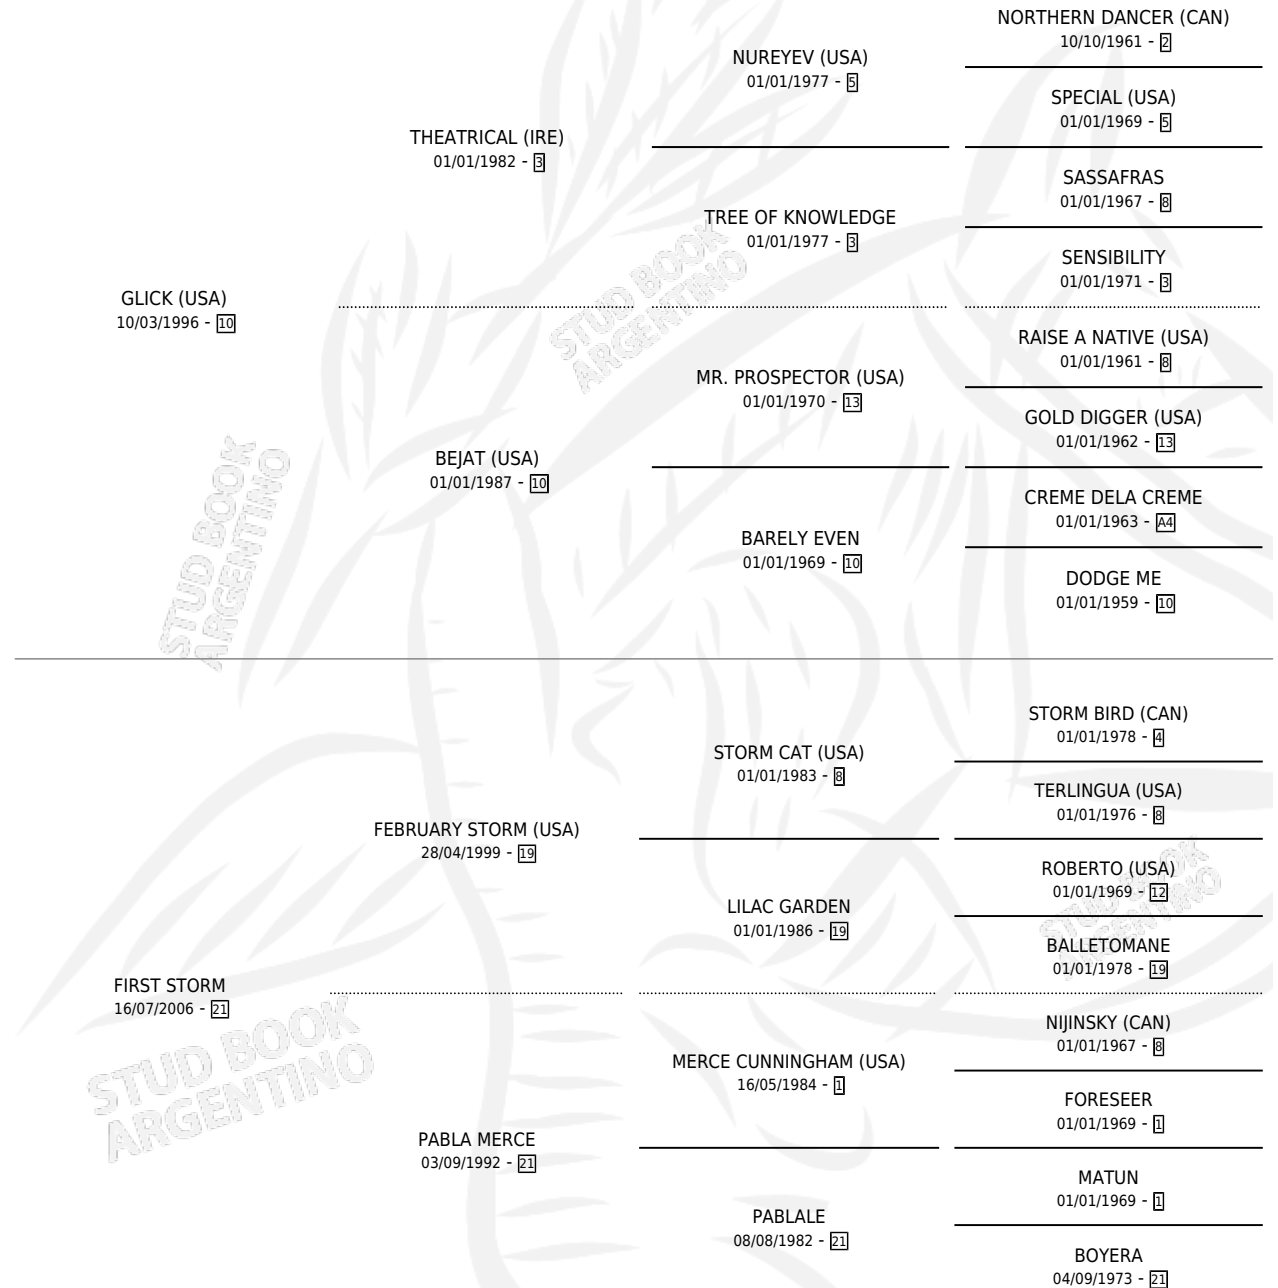

EL GITANO

por GLICK (USA) y FIRST STORM por FEBRUARY STORM (USA)

Argentina · Macho · Zaino · SP · 20/08/2015
Familia 21 · Volumen 42

ESTADO

TIPIFICACIÓN SANGUÍNEA	X
TIPIFICACIÓN POR ADN	✓
PASAPORTE	✓
IDENTIFICACIÓN POR MICROCHIP	✓
REPRODUCTOR	X

Lugar de nacimiento: Dilu
Criador: Dilu

PEDIGREE

CAMPAÑA

Solo carreras oficiales de Argentina

POR EDAD

EDAD	CC	1°	2°	3°	4°	5°	NP	CLC	CLG	CLCG1	CLGG1	IMPORTE	GANANCIA / CC
4 AÑOS	1	0	0	0	0	0	1	0	0	0	0	\$0	\$0
TOTALES	1	0	0	0	0	0	1	0	0	0	0	\$0	\$0
%		0.0%	0.0%	0.0%	0.0%	0.0%	100%	0.0%	0.0%	0.0%	0.0%		