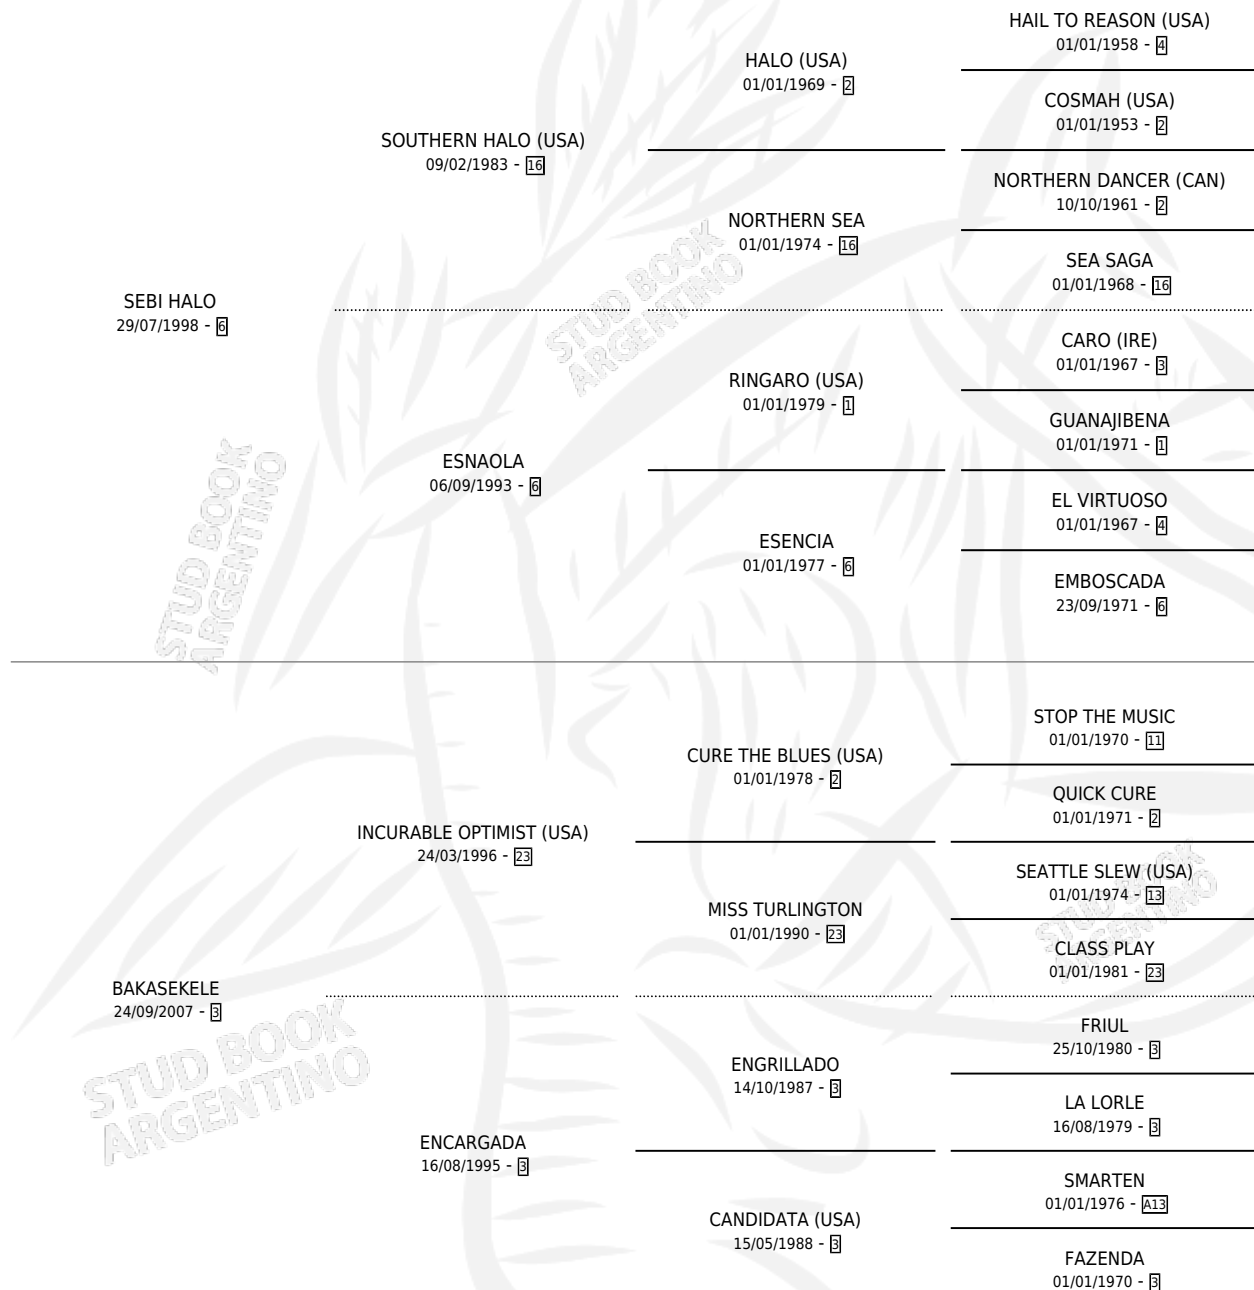

SHADY LANE

por SEBI HALO y BAKASEKELE por INCURABLE OPTIMIST (USA)

Argentina · Hembra · Zaino · SP · 01/09/2015
Familia 3-i · Volumen 42

ESTADO

TIPIFICACIÓN SANGUÍNEA	X
TIPIFICACIÓN POR ADN	✓
PASAPORTE	✓
IDENTIFICACIÓN POR MICROCHIP	✓
REPRODUCTOR	✓

Lugar de nacimiento: El Paraiso
Criador: El Paraiso

~

HIJOS

	MACHOS	HEMBRAS
2 NACIERON	0	2
SIN ACTUACIONES		

PEDIGREE

CAMPAÑA

Solo carreras oficiales de Argentina

POR EDAD