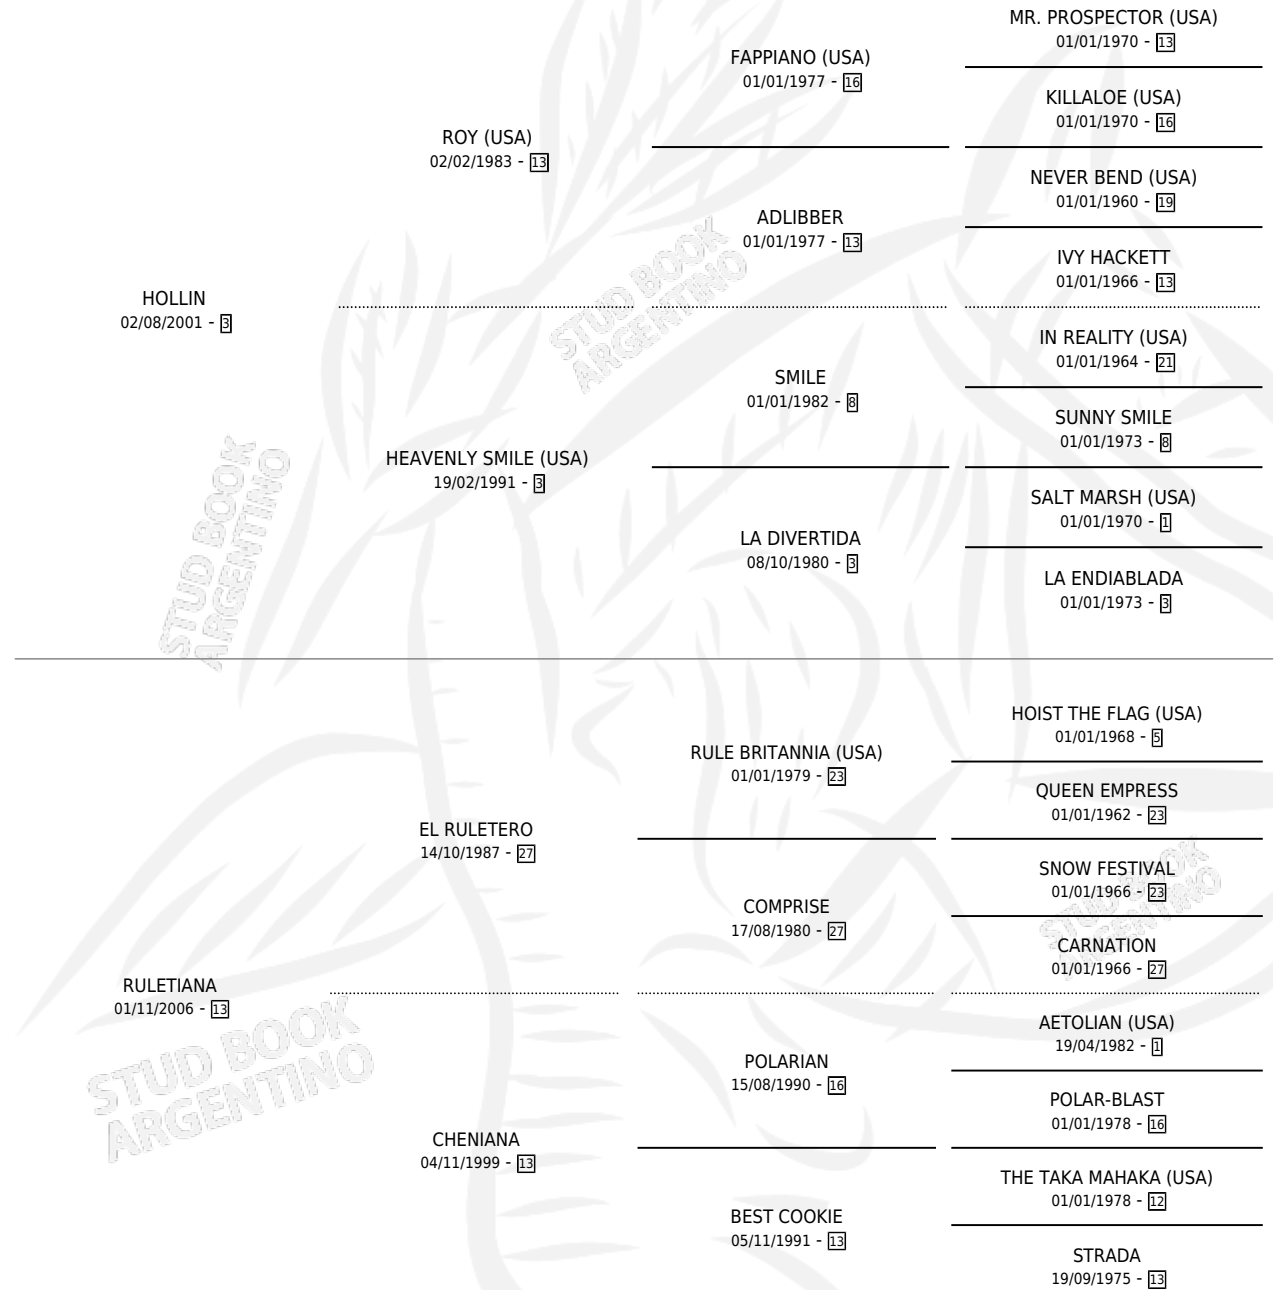

HOLLEME

por HOLLIN y RULETIANA por EL RULETERO

Argentina · Macho · Alazan · SP · 20/08/2015
Familia 13 · Volumen 42

ESTADO

TIPIFICACIÓN SANGUÍNEA	X
TIPIFICACIÓN POR ADN	✓
PASAPORTE	✓
IDENTIFICACIÓN POR MICROCHIP	✓
REPRODUCTOR	X

Lugar de nacimiento: Bernagi
Criador: Frigerio Angel Antonio

PEDIGREE

CAMPAÑA

Solo carreras oficiales de Argentina

POR EDAD

EDAD	CC	1°	2°	3°	4°	5°	NP	CLC	CLG	CLCG1	CLGG1	IMPORTE	GANANCIA / CC
4 AÑOS	6	0	0	1	1	1	3	0	0	0	0	\$34,550	\$5,758
5 AÑOS	6	1	0	0	0	0	5	0	0	0	0	\$91,000	\$15,167
6 AÑOS	4	0	0	0	2	0	2	0	0	0	0	\$66,000	\$16,500
TOTALES	16	1	0	1	3	1	10	0	0	0	0	\$191,550	\$11,972
%		6.3%	0.0%	6.3%	18.8%	6.3%	62.5%	0.0%	0.0%	0.0%	0.0%		