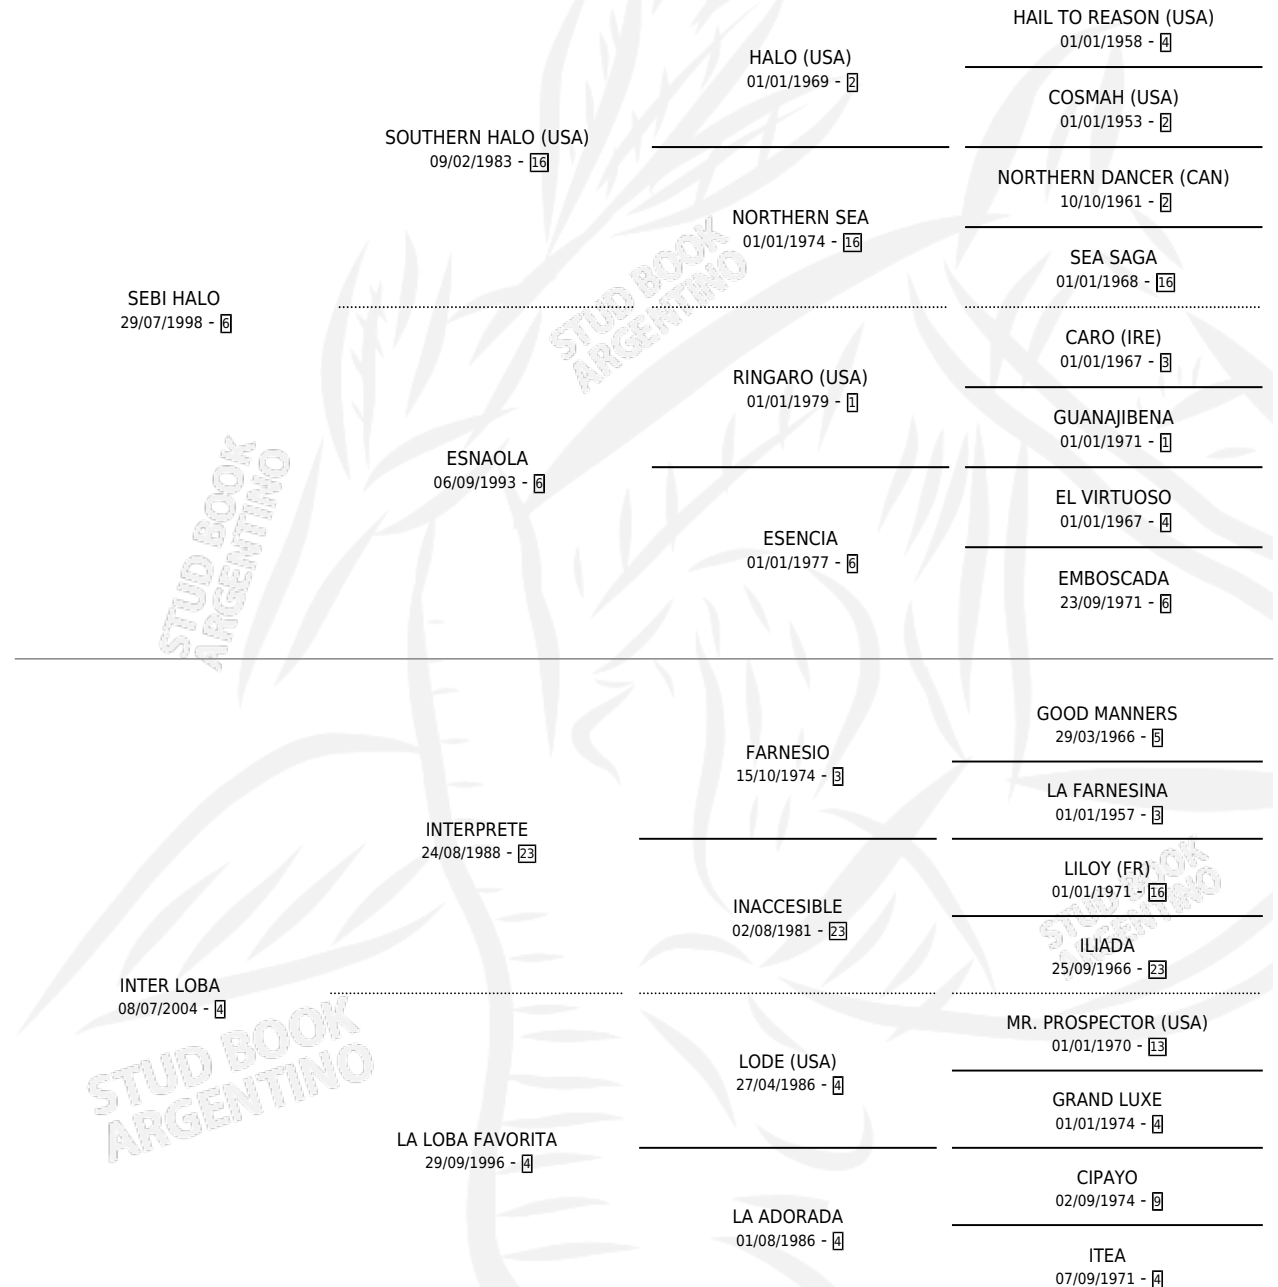

SACAZULU

por SEBI HALO y INTER LOBA por INTERPRETE

Argentina · Hembra · Zaino · SP · 05/09/2015
Familia 4-b · Volumen 42

ESTADO

TIPIFICACIÓN SANGUÍNEA	X
TIPIFICACIÓN POR ADN	✓
PASAPORTE	✓
IDENTIFICACIÓN POR MICROCHIP	✓
REPRODUCTOR	✓

Lugar de nacimiento: El Paraiso

Criador: El Paraiso

~

HIJOS

	MACHOS	HEMBRAS
5 NACIERON	2	3
SIN ACTUACIONES		

PEDIGREE

CAMPAÑA

Solo carreras oficiales de Argentina