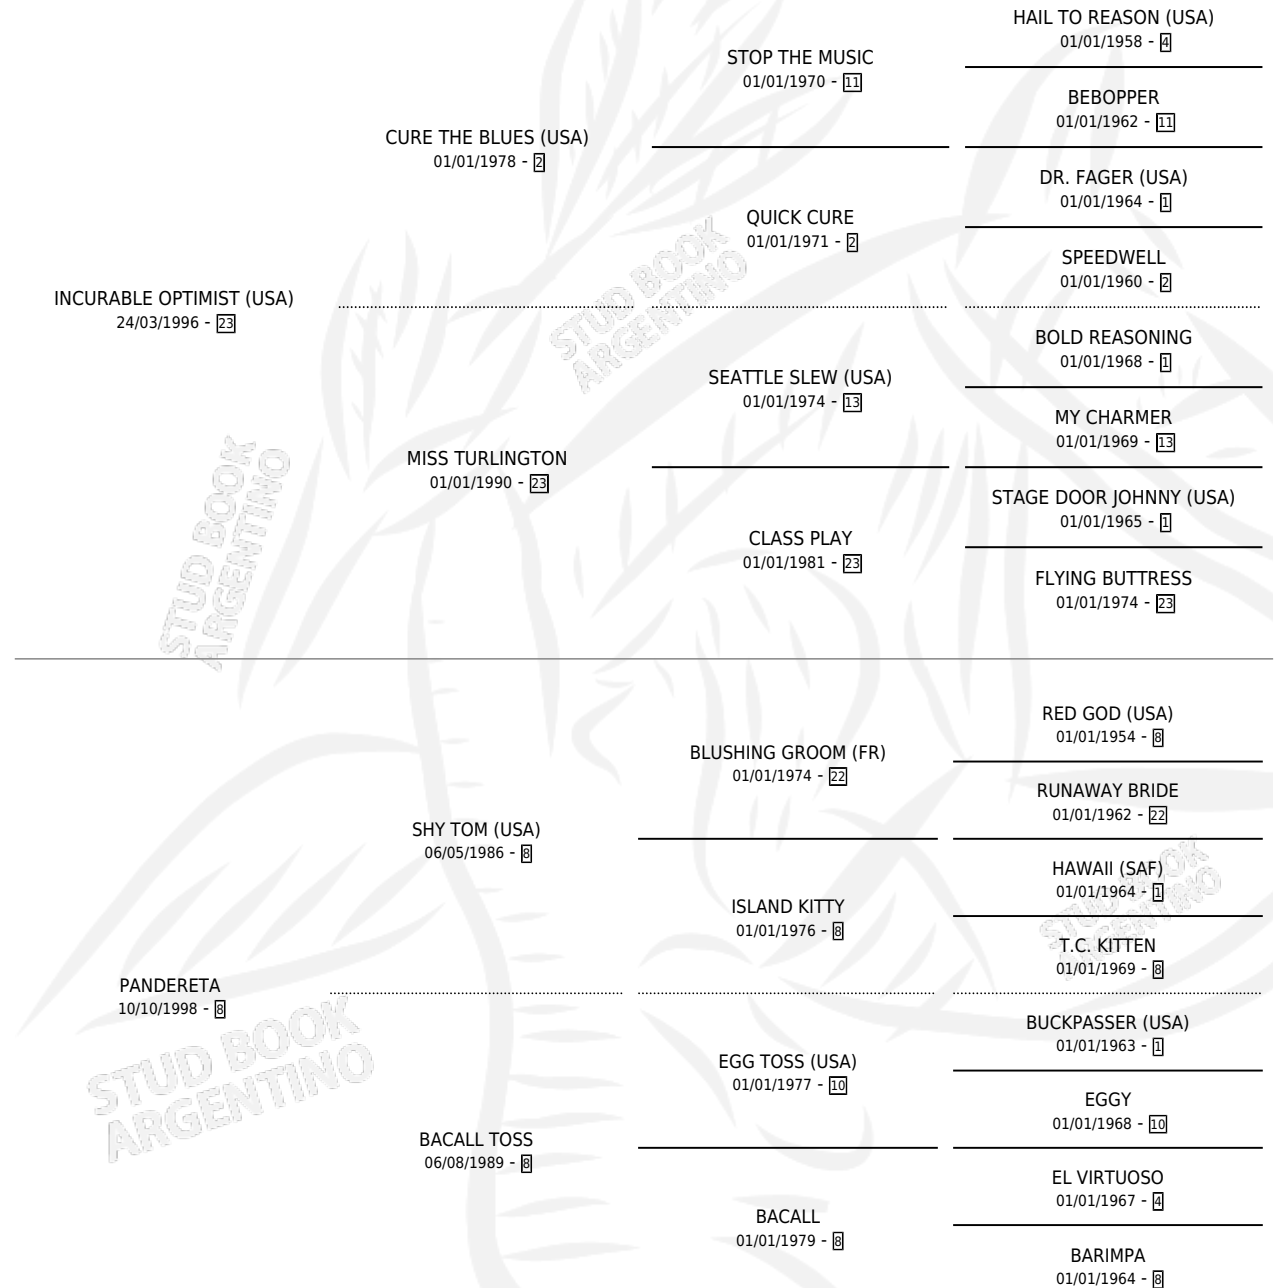

BATUQUEIRO

por **INCURABLE OPTIMIST (USA)** y **PANDERETA** por **SHY TOM (USA)**

Argentina · Macho · Alazan · SP · 10/09/2015
Familia 8-a · Volumen 42

ESTADO

TIPIFICACIÓN SANGUÍNEA	X
TIPIFICACIÓN POR ADN	✓
PASAPORTE	✓
IDENTIFICACIÓN POR MICROCHIP	✓
REPRODUCTOR	X

Lugar de nacimiento: El Paraíso

Criador: El Paraíso

PEDIGREE

CAMPAÑA

Solo carreras oficiales de Argentina

POR EDAD

EDAD	CC	1°	2°	3°	4°	5°	NP	CLC	CLG	CLCG1	CLGG1	IMPORTE	GANANCIA / CC
2 AÑOS	5	0	2	1	1	0	1	1	0	0	0	\$147,176	\$29,435
3 AÑOS	2	0	0	0	1	0	1	0	0	0	0	\$13,000	\$6,500
TOTALES	7	0	2	1	2	0	2	1	0	0	0	\$160,176	\$22,882
%		0.0%	28.6%	14.3%	28.6%	0.0%	28.6%	14.3%	0.0%	0.0%	0.0%		

Placés en La Plata en 7 carreras disputadas.

POR DISTANCIA

HIPODROMO	CC	1°	2°	3°	4°	5°	NP	CLC	CLG	CLCG1	CLGG1	IMPORTE
LA PLATA	7	0	2	1	2	0	2	1	0	0	0	\$160,176
1400 MTS	2	0	0	0	1	0	1	0	0	0	0	\$13,000
1600 MTS	1	0	0	0	1	0	0	0	0	0	0	\$16,050
1500 MTS	1	0	0	0	0	0	1	1	0	0	0	\$12,800
1200 MTS	2	0	1	1	0	0	0	0	0	0	0	\$72,816
1300 MTS	1	0	1	0	0	0	0	0	0	0	0	\$45,510