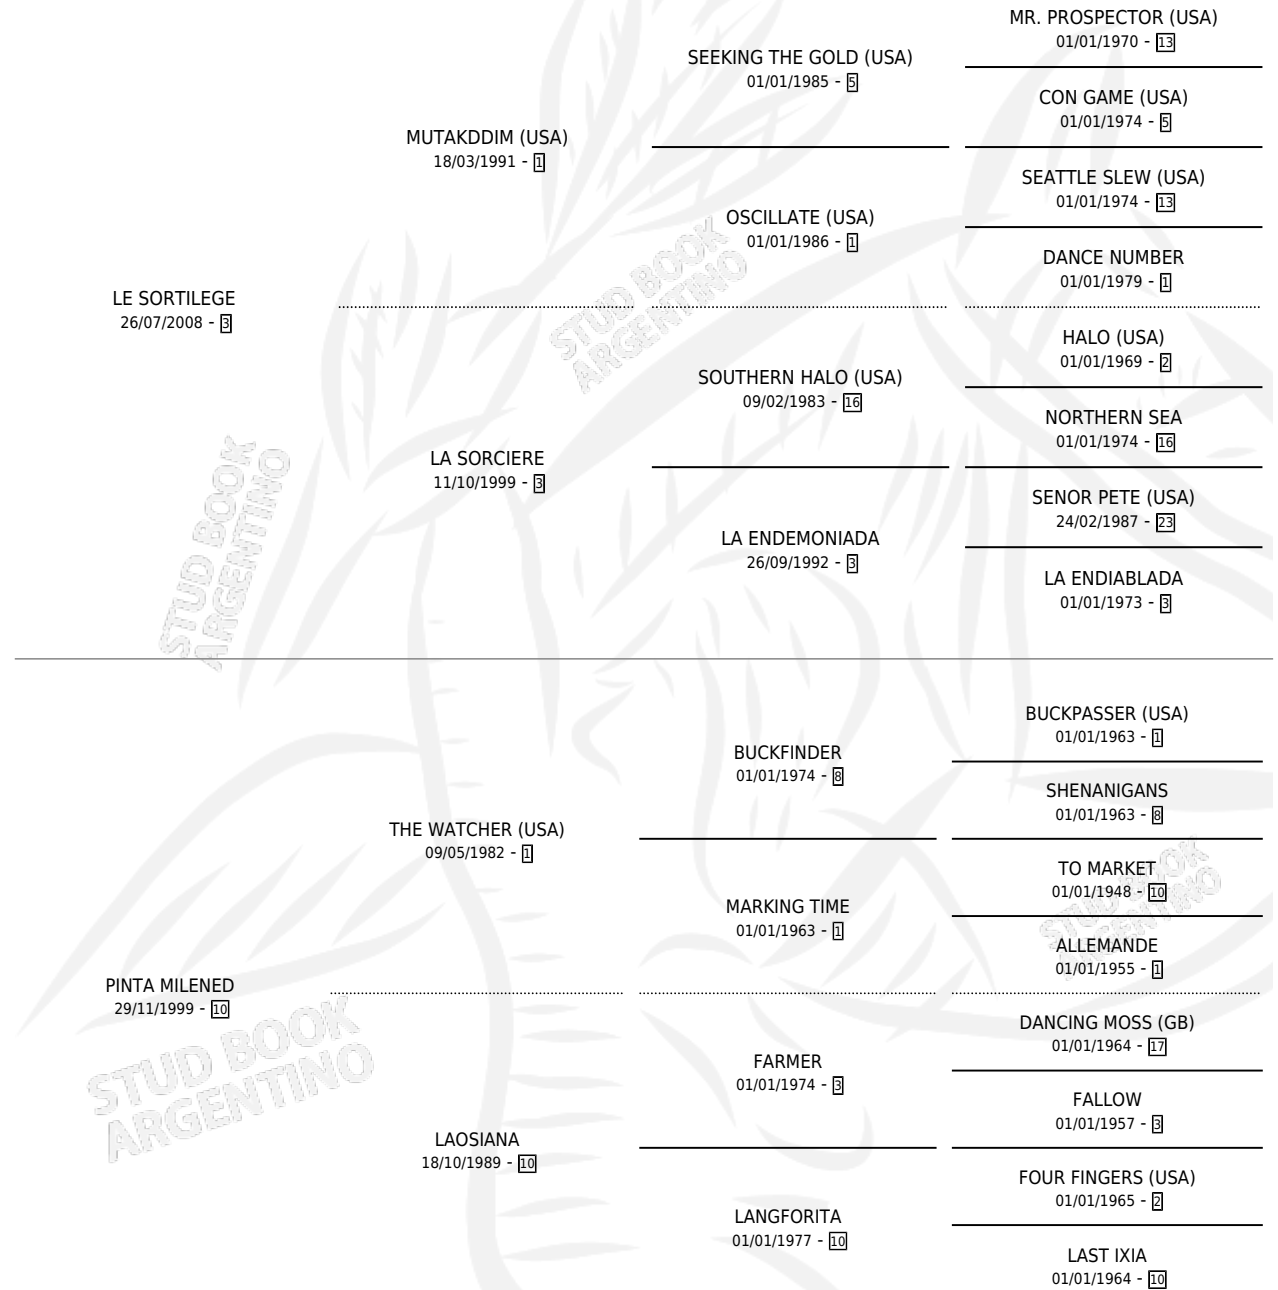

QUETO DAD

por LE SORTILEGE y PINTA MILENED por THE WATCHER (USA)

Argentina · Macho · Tordillo · SP · 07/09/2015
Familia 10-a · Volumen 42

ESTADO

TIPIFICACIÓN SANGUÍNEA	X
TIPIFICACIÓN POR ADN	✓
PASAPORTE	✓
IDENTIFICACIÓN POR MICROCHIP	✓
REPRODUCTOR	X

Lugar de nacimiento: Los Desagues

Criador: Los Desagues

PEDIGREE

QUETO DAD

Datos oficiales del Stud Book Argentino

Documento generado el 05/05/2026

studbook.org.ar