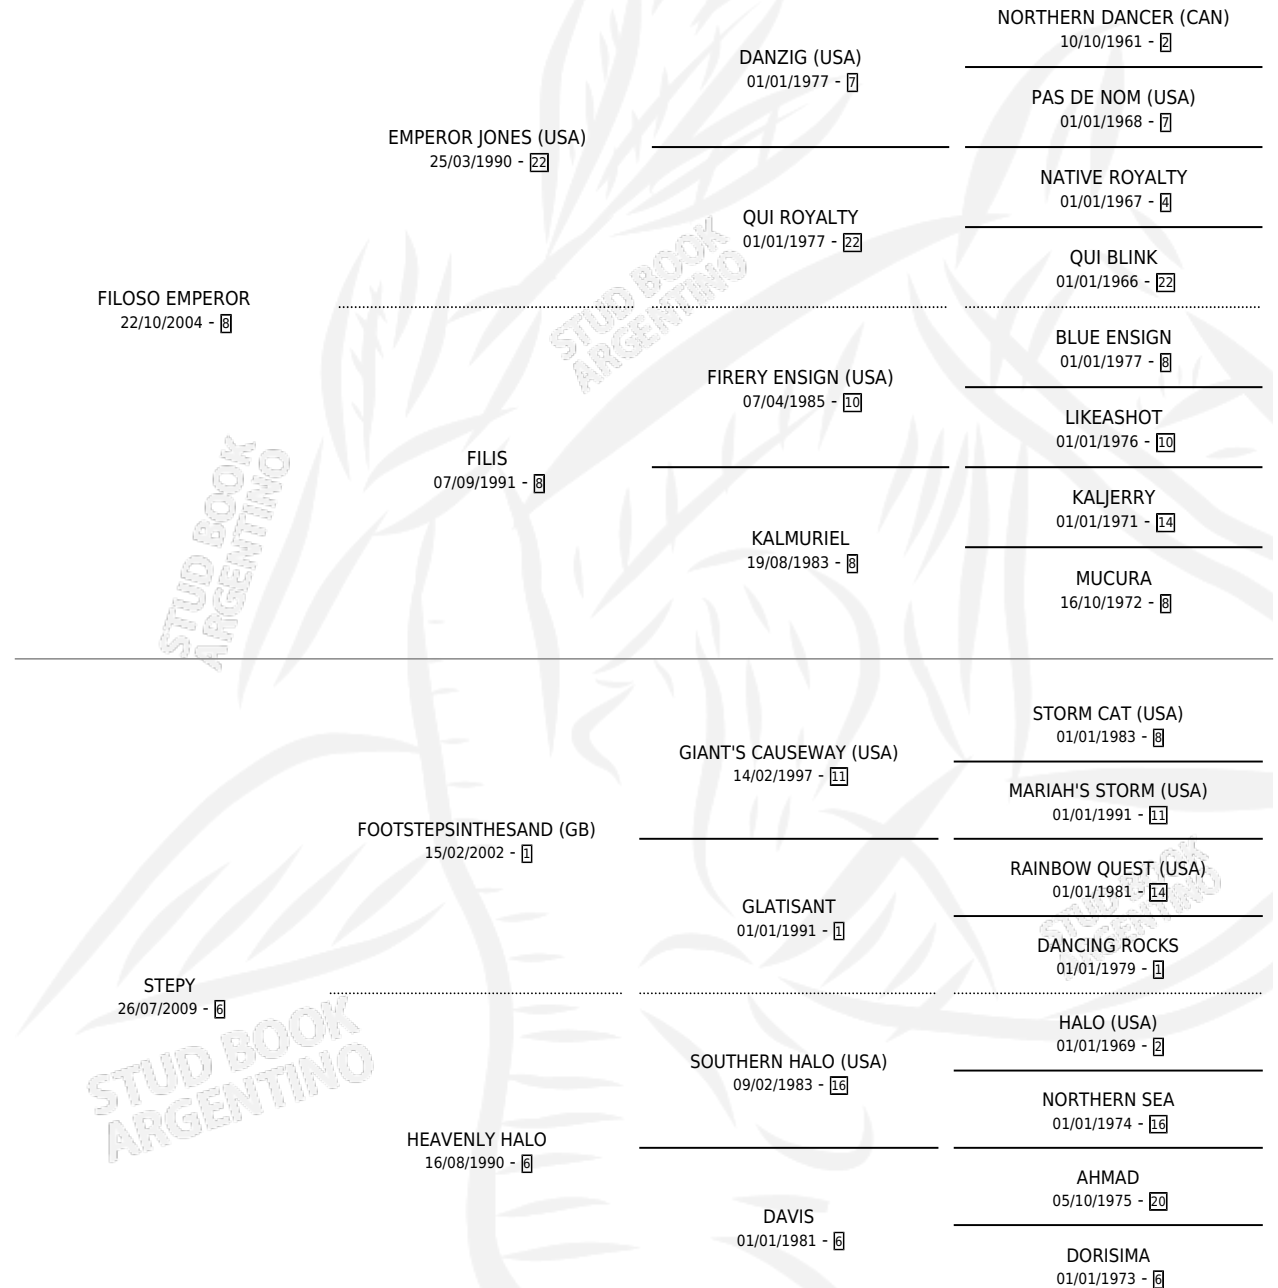

MAY FIL

por **FILOSO EMPEROR** y **STEPY** por
FOOTSTEPSINTHESAND (GB)

Argentina · Macho · Zaino · SP · 12/09/2015
Familia 6-a · Volumen 42

ESTADO

TIPIFICACIÓN SANGUÍNEA	X
TIPIFICACIÓN POR ADN	✓
PASAPORTE	✓
IDENTIFICACIÓN POR MICROCHIP	✓
REPRODUCTOR	X

Lugar de nacimiento: Los Desagues

Criador: Funcia Mercedes, Funcia Juan Pablo, Dimattia
Guillermo Ariel, Lippo Mario Jose y Grondona Carlos Raul

PEDIGREE

CAMPAÑA

Solo carreras oficiales de Argentina

POR EDAD