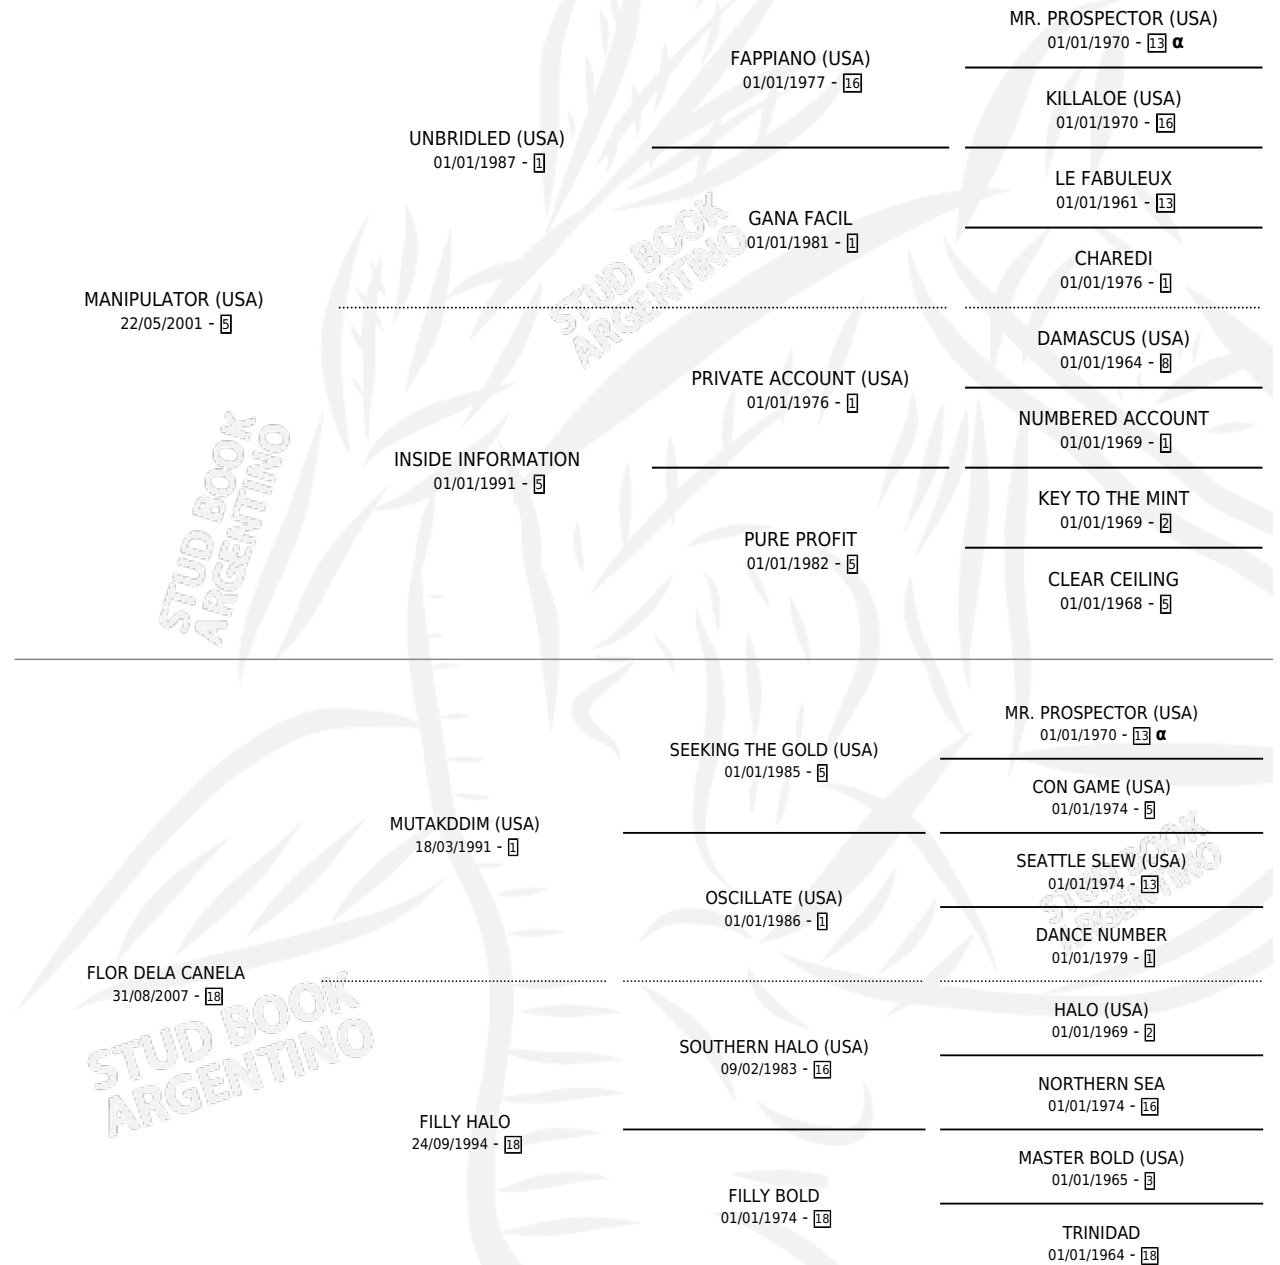

SINNAMON LADY

por **MANIPULATOR (USA)** y **FLOR DELA CANELA** por **MUTAKDDIM (USA)**

Argentina · Hembra · Zaino · SP · 15/08/2015
Familia 18-a · Volumen 42

ESTADO

TIPIFICACIÓN SANGUÍNEA	X
TIPIFICACIÓN POR ADN	✓
PASAPORTE	✓
IDENTIFICACIÓN POR MICROCHIP	✓
REPRODUCTOR	✓

Lugar de nacimiento: El Tala

Criador: Crespo Ana Maria, Crespo Pedro Manuel y Crespo Felix Eduardo

HIJOS

	MACHOS	HEMBRAS
3 NACIERON	3	0
SIN ACTUACIONES		

PEDIGREE

INBREEDING : α

CAMPAÑA

Solo carreras oficiales de Argentina