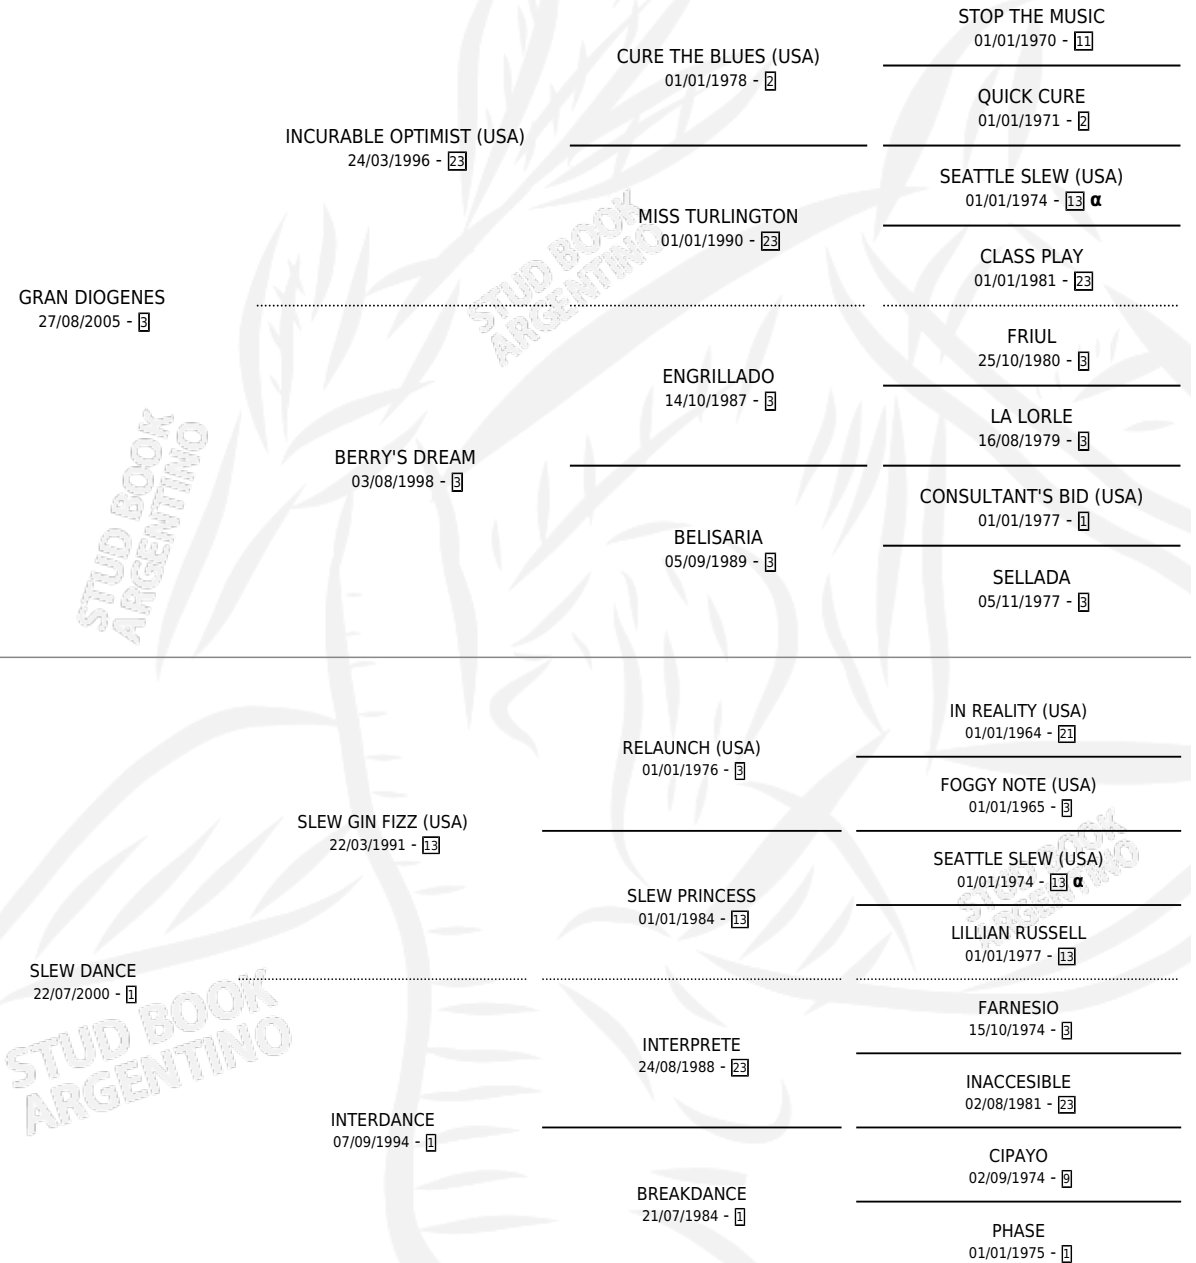

GRAN TUTUCA

por GRAN DIOGENES y SLEW DANCE por SLEW GIN FIZZ (USA)

Argentina · Macho · Zaino · SP · 31/08/2015
Familia 1-o · Volumen 42

ESTADO

TIPIFICACIÓN SANGUÍNEA	X
TIPIFICACIÓN POR ADN	✓
PASAPORTE	✓
IDENTIFICACIÓN POR MICROCHIP	✓
REPRODUCTOR	X

Lugar de nacimiento: Vieja Ilusion
Criador: Vieja Ilusion

PEDIGREE

INBREEDING : α

GRAN TUTUCA

Datos oficiales del Stud Book Argentino

Documento generado el 08/05/2026

studbook.org.ar