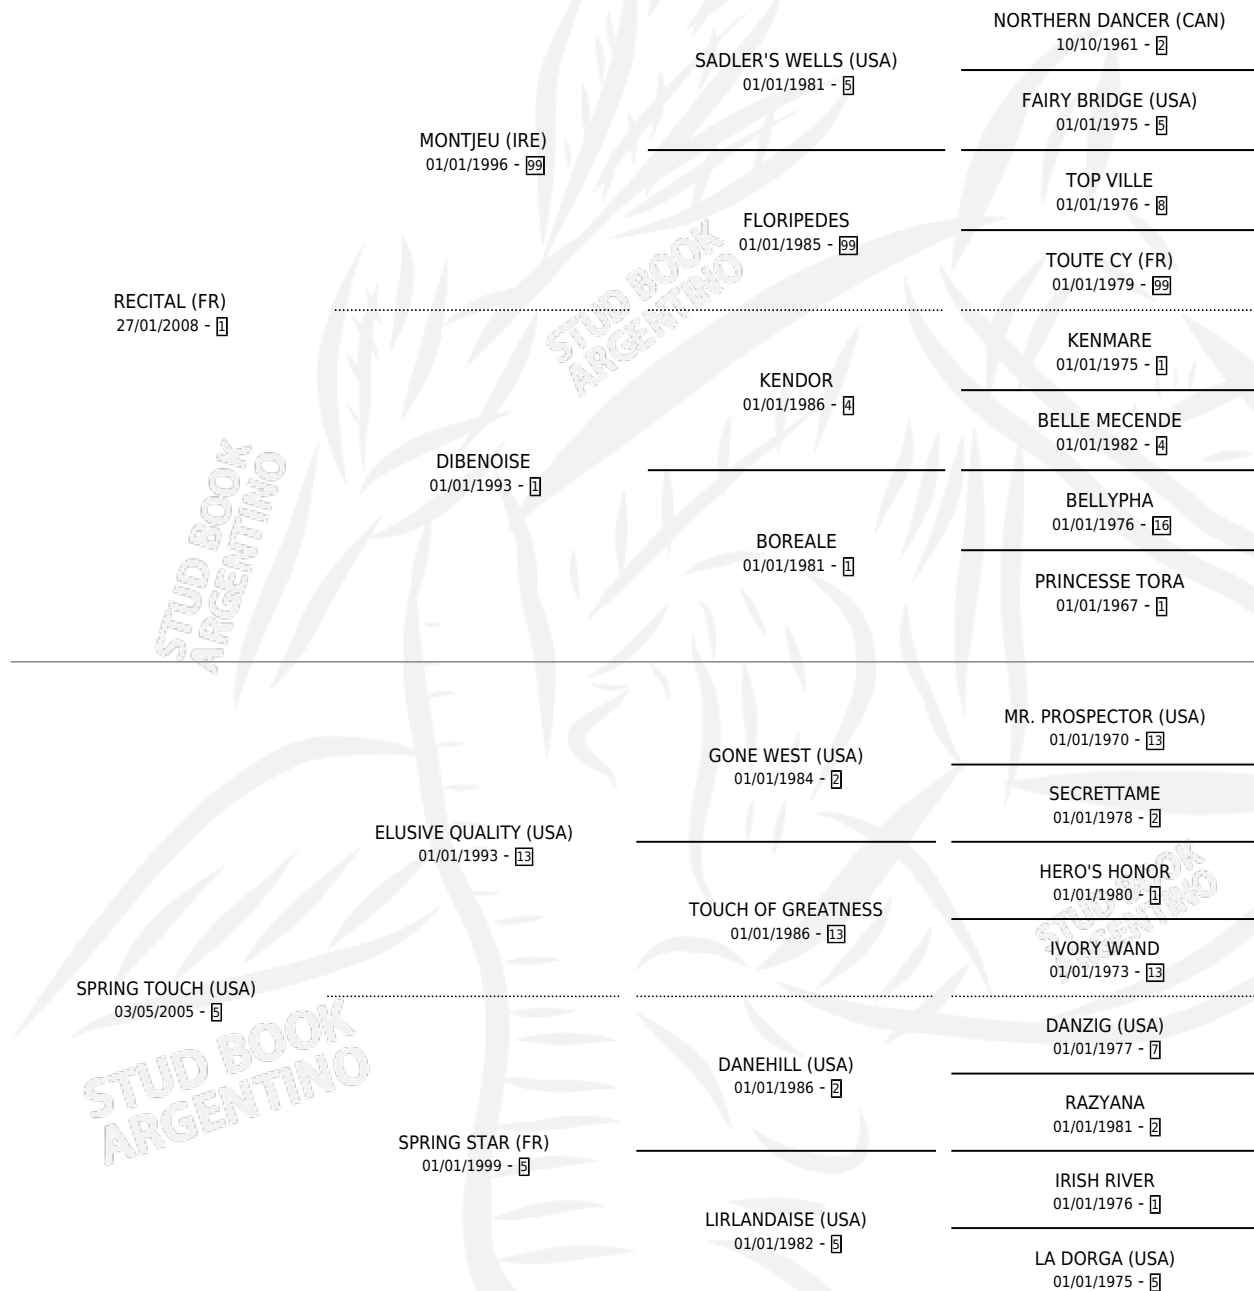

RECIT TOUCH

por **RECITAL (FR)** y **SPRING TOUCH (USA)** por **ELUSIVE QUALITY (USA)**

Argentina · Hembra · Zaino · SP · 03/09/2015
Familia 5-f · Volumen 42

ESTADO

TIPIFICACIÓN SANGUÍNEA	X
TIPIFICACIÓN POR ADN	✓
PASAPORTE	✓
IDENTIFICACIÓN POR MICROCHIP	✓
REPRODUCTOR	X

Lugar de nacimiento: La Pesadilla
Criador: La Pesadilla

PEDIGREE

CAMPAÑA

Solo carreras oficiales de Argentina

POR EDAD

EDAD	CC	1°	2°	3°	4°	5°	NP	CLC	CLG	CLCG1	CLGG1	IMPORTE	GANANCIA / CC
3 AÑOS	2	0	0	0	0	0	2	0	0	0	0	\$0	\$0
TOTALES	2	0	0	0	0	0	2	0	0	0	0	\$0	\$0
%		0.0%	0.0%	0.0%	0.0%	0.0%	100%	0.0%	0.0%	0.0%	0.0%		