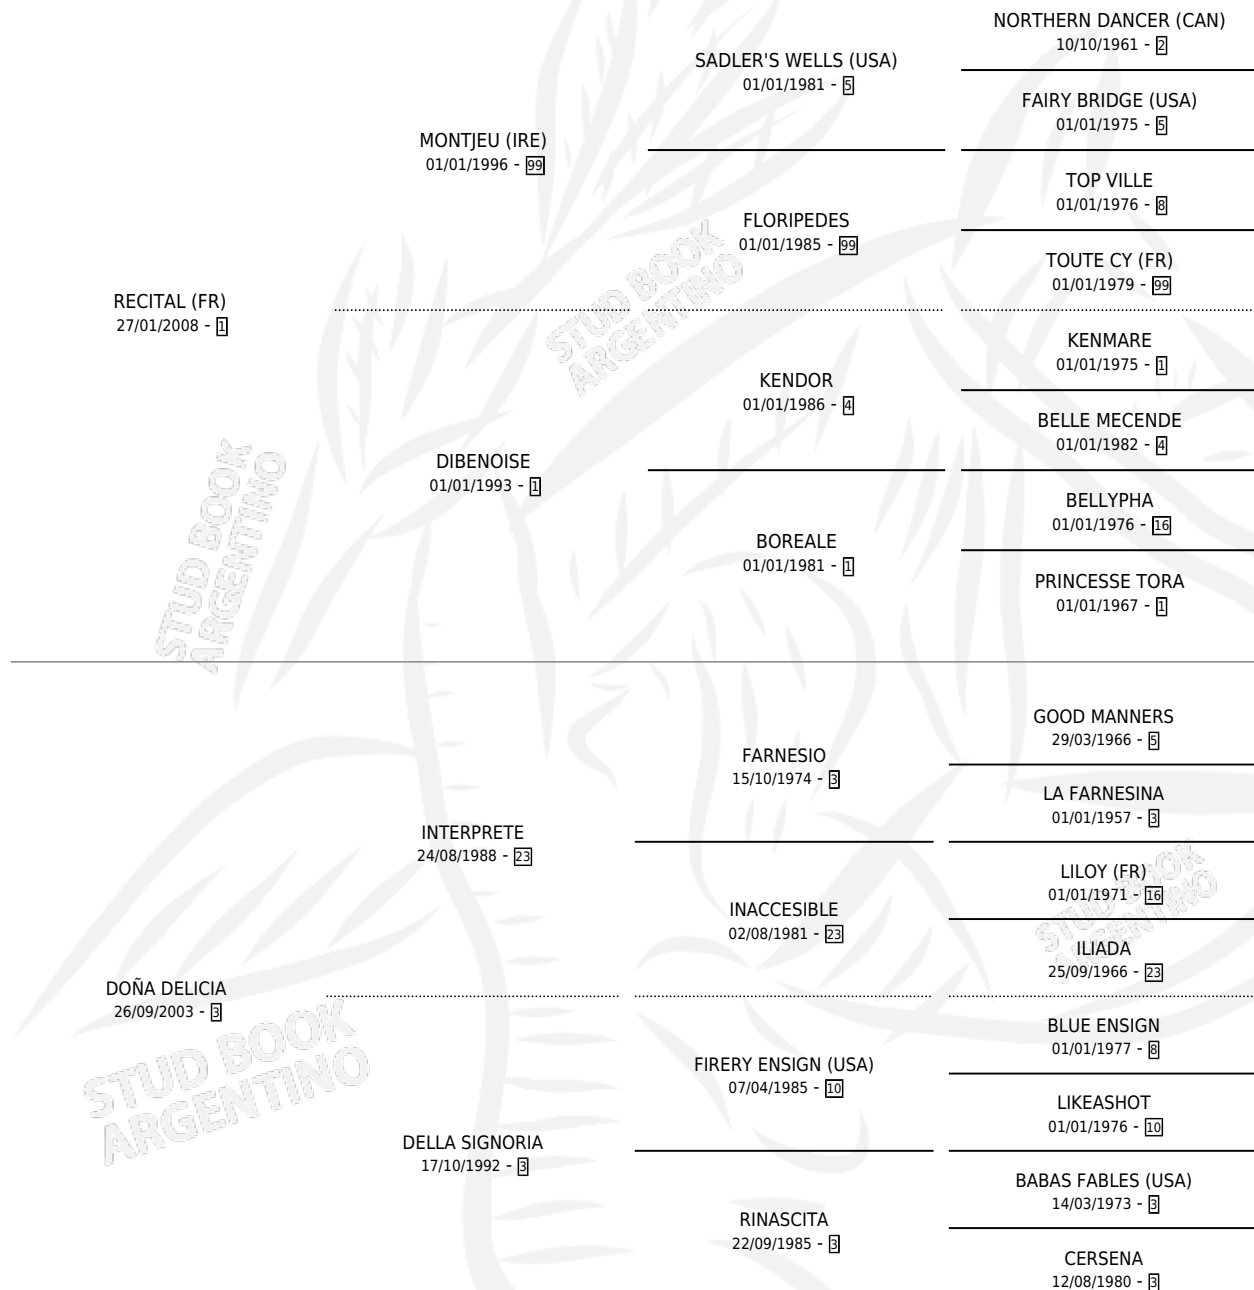

RECIT DELICIA

por RECITAL (FR) y DOÑA DELICIA por INTERPRETE

Argentina · Hembra · Zaino · SP · 04/09/2015
Familia 3-b · Volumen 42

ESTADO

TIPIFICACIÓN SANGUÍNEA	X
TIPIFICACIÓN POR ADN	✓
PASAPORTE	✓
IDENTIFICACIÓN POR MICROCHIP	✓
REPRODUCTOR	X

Lugar de nacimiento: La Pesadilla

Criador: La Pesadilla

PEDIGREE

CAMPAÑA

Solo carreras oficiales de Argentina

POR EDAD

EDAD	CC	1°	2°	3°	4°	5°	NP	CLC	CLG	CLCG1	CLGG1	IMPORTE	GANANCIA / CC
3 AÑOS	10	1	1	0	1	3	4	0	0	0	0	\$246,550	\$24,655
4 AÑOS	6	0	0	1	0	1	4	0	0	0	0	\$42,600	\$7,100
6 AÑOS	2	0	0	0	0	1	1	0	0	0	0	\$3,285	\$1,643
TOTALES	18	1	1	1	1	5	9	0	0	0	0	\$292,435	\$16,246
%		5.6%	5.6%	5.6%	5.6%	27.8%	50.0%	0.0%	0.0%	0.0%	0.0%		

Ganadora en La Plata - \$292,435, a los 3 años.

POR DISTANCIA

HIPODROMO	CC	1°	2°	3°	4°	5°	NP	CLC	CLG	CLCG1	CLGG1	IMPORTE
LA PLATA	13	1	1	1	1	2	6	0	0	0	0	\$279,400
1000 MTS	6	0	0	1	0	1	3	0	0	0	0	\$42,600
1200 MTS	6	1	0	0	1	1	3	0	0	0	0	\$188,800
1100 MTS	1	0	1	0	0	0	0	0	0	0	0	\$48,000
SAN ISIDRO	2	0	0	0	0	2	0	0	0	0	0	\$9,785
1200 MTS	2	0	0	0	0	2	0	0	0	0	0	\$9,785
PALERMO	3	0	0	0	0	1	2	0	0	0	0	\$3,250
1200 MTS	1	0	0	0	0	0	1	0	0	0	0	\$0
1000 MTS	2	0	0	0	0	1	1	0	0	0	0	\$3,250