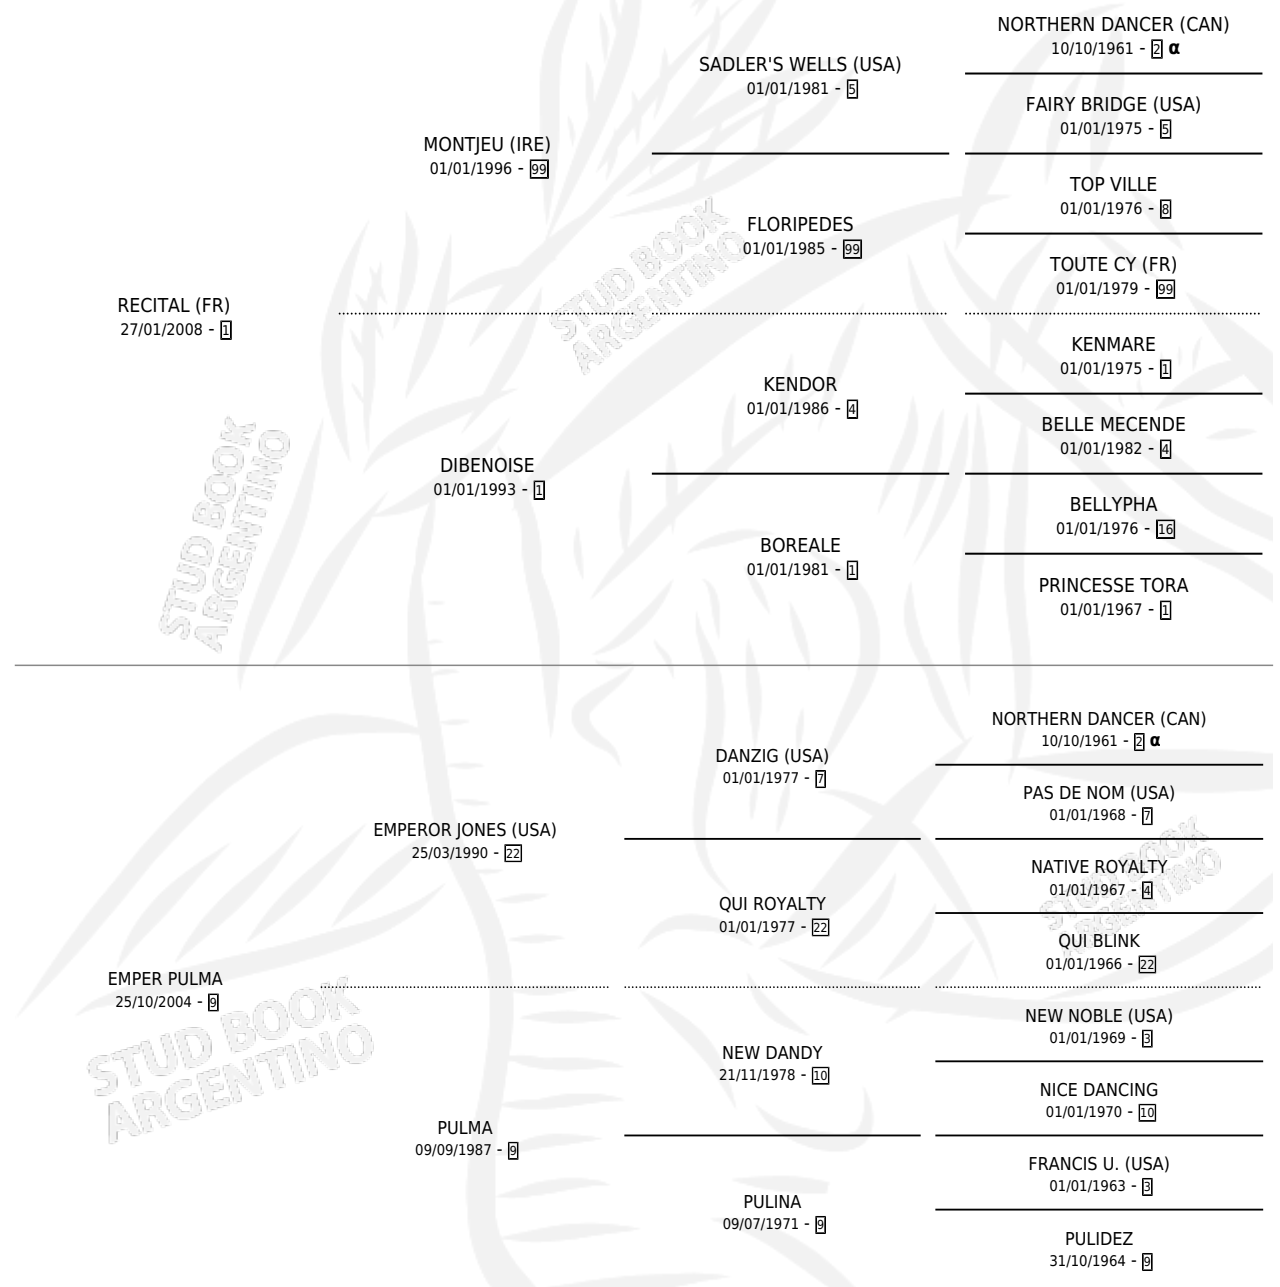

RECIT PULMA

por **RECITAL (FR)** y **EMPER PULMA** por **EMPEROR JONES (USA)**

Argentina · Hembra · Zaino · SP · 13/09/2015
Familia 9-g · Volumen 42

ESTADO

TIPIFICACIÓN SANGUÍNEA	X
TIPIFICACIÓN POR ADN	✓
PASAPORTE	✓
IDENTIFICACIÓN POR MICROCHIP	✓
REPRODUCTOR	X

Lugar de nacimiento: La Pesadilla
Criador: La Pesadilla

PEDIGREE

INBREEDING : α

RECIT PULMA

Datos oficiales del Stud Book Argentino

Documento generado el 09/05/2026

studbook.org.ar