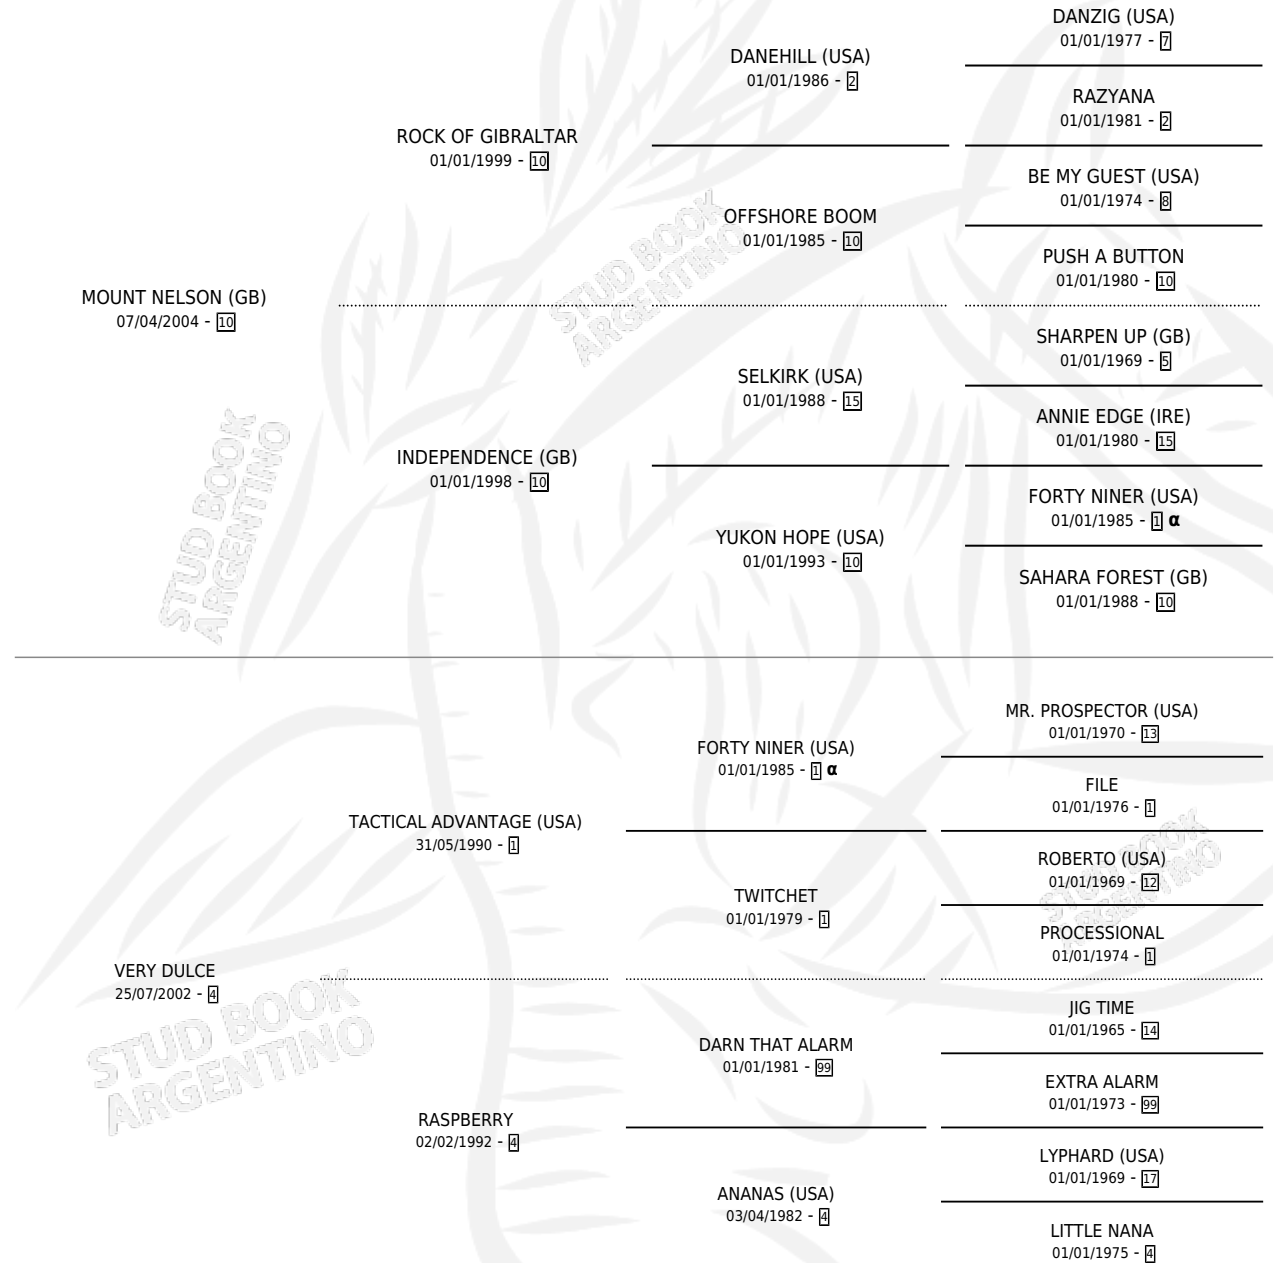

OLIVOS MOUNT

por MOUNT NELSON (GB) y VERY DULCE por TACTICAL
ADVANTAGE (USA)

Argentina · Macho · Tordillo · SP · 18/08/2015
Familia 4-i · Volumen 42

ESTADO

TIPIFICACIÓN SANGUÍNEA	X
TIPIFICACIÓN POR ADN	✓
PASAPORTE	✓
IDENTIFICACIÓN POR MICROCHIP	✓
REPRODUCTOR	X

Lugar de nacimiento: Chenaut
Criador: Triñanes Gustavo Armando

PEDIGREE

INBREEDING : α