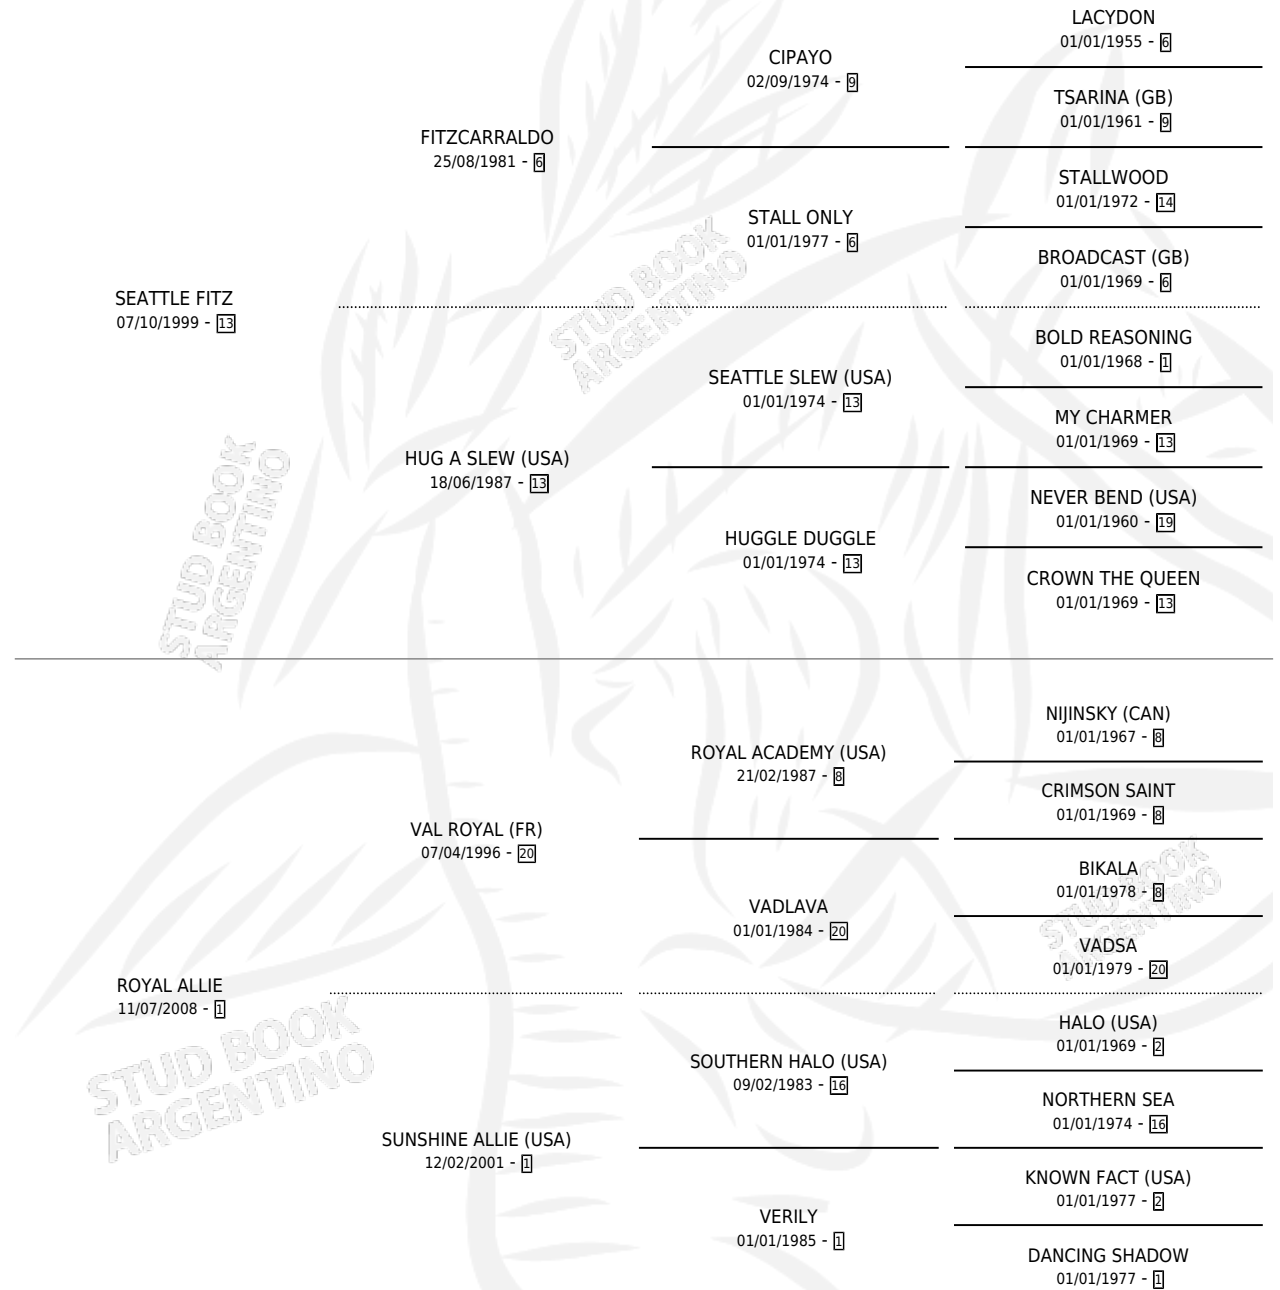

SEATTLE REAL

por SEATTLE FITZ y ROYAL ALLIE por VAL ROYAL (FR)

Argentina · Macho · Zaino · SP · 27/08/2015
Familia 1-I · Volumen 42

ESTADO

TIPIFICACIÓN SANGUÍNEA	X
TIPIFICACIÓN POR ADN	✓
PASAPORTE	✓
IDENTIFICACIÓN POR MICROCHIP	✓
REPRODUCTOR	X

Lugar de nacimiento: Firmamento

Criador: Firmamento

PEDIGREE

CAMPAÑA

Solo carreras oficiales de Argentina

POR EDAD

EDAD	CC	1°	2°	3°	4°	5°	NP	CLC	CLG	CLCG1	CLGG1	IMPORTE	GANANCIA / CC
2 AÑOS	1	1	0	0	0	0	0	0	0	0	0	\$151,700	\$151,700
4 AÑOS	1	0	0	0	0	0	1	0	0	0	0	\$0	\$0
TOTALES	2	1	0	0	0	0	1	0	0	0	0	\$151,700	\$75,850
%		50.0%	0.0%	0.0%	0.0%	0.0%	50.0%	0.0%	0.0%	0.0%	0.0%		