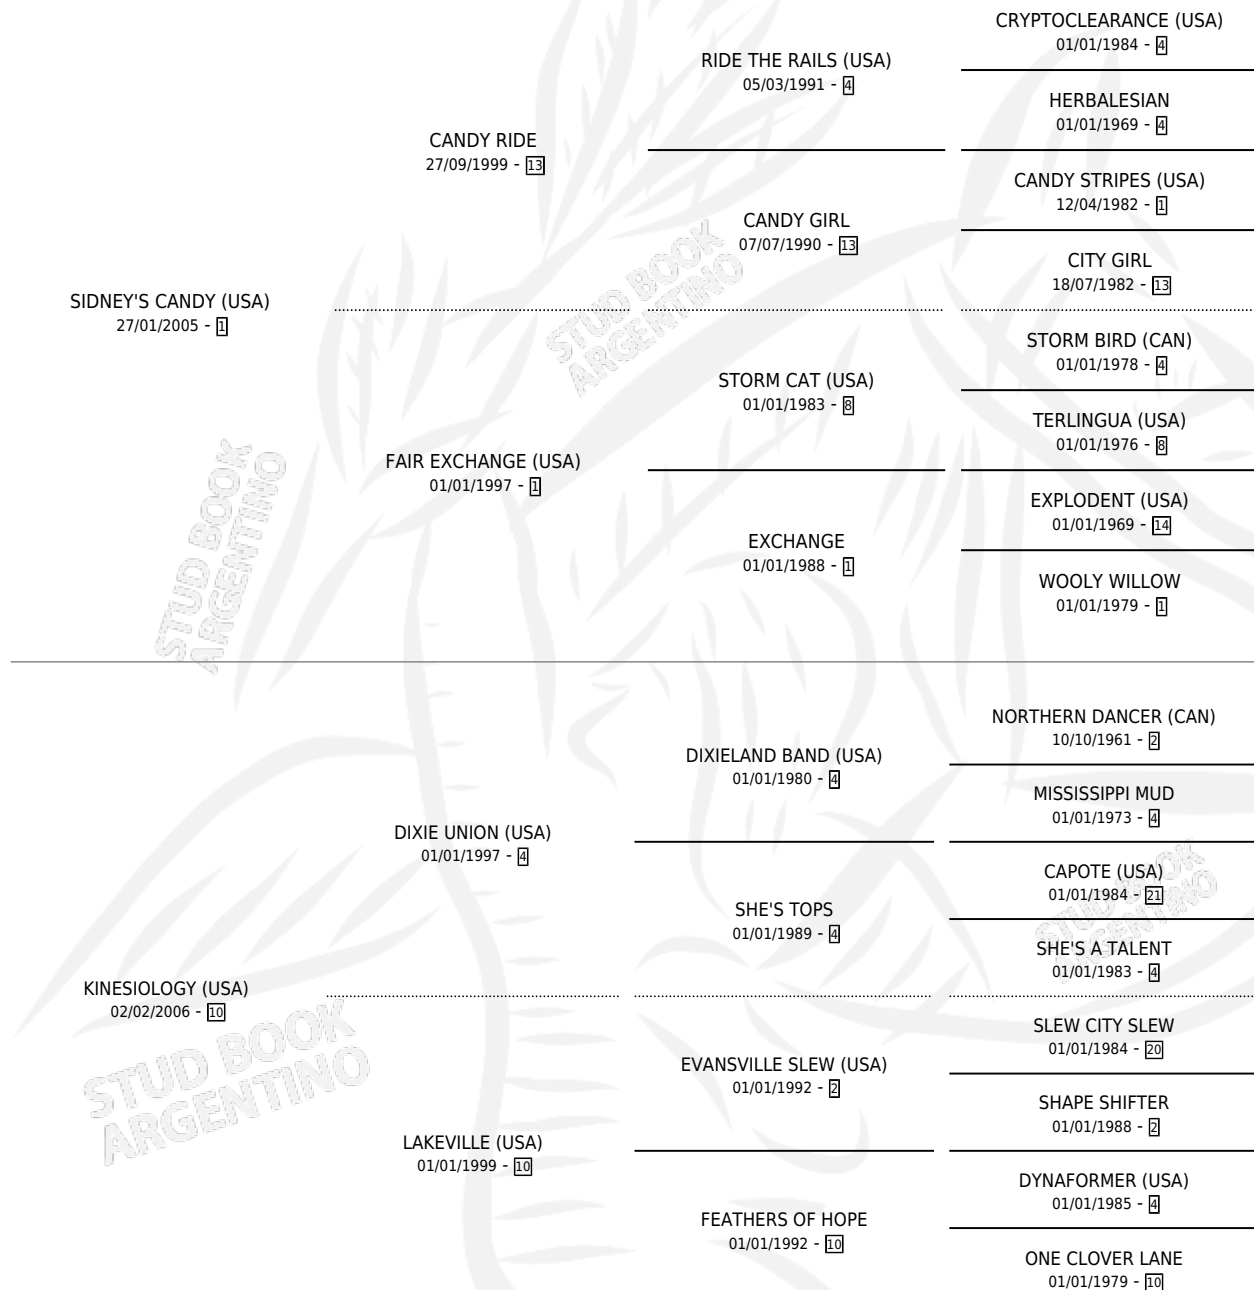

BELLA KINESIOLOGY

por **SIDNEY'S CANDY (USA)** y **KINESIOLOGY (USA)** por **DIXIE UNION (USA)**

Argentina · Hembra · Zaino · SP · 20/09/2015
Familia 10-a · Volumen 42

ESTADO

TIPIFICACIÓN SANGUÍNEA	X
TIPIFICACIÓN POR ADN	✓
PASAPORTE	✓
IDENTIFICACIÓN POR MICROCHIP	✓
REPRODUCTOR	✓

Lugar de nacimiento: Campo particular
Criador: Balbi Ernesto Armando Sucesion

~

HIJOS

	MACHOS	HEMBRAS
4 NACIERON	3	1
1 CORRIERON	0	1

SIN ACTUACIONES

PEDIGREE

CAMPAÑA

Solo carreras oficiales de Argentina

Ganadora de 2 carreras en Palermo - \$374,500, a los 3 años.

POR DISTANCIA

HIPODROMO	CC	1°	2°	3°	4°	5°	NP	CLC	CLG	CLCG1	CLGG1	IMPORTE
PALERMO	10	2	1	2	1	1	3	0	0	0	0	\$370,000
1200 MTS	8	2	1	2	1	0	2	0	0	0	0	\$363,000
1400 MTS	2	0	0	0	0	1	1	0	0	0	0	\$7,000
LA PLATA	1	0	0	0	0	0	1	0	0	0	0	\$0
1300 MTS	1	0	0	0	0	0	1	0	0	0	0	\$0
SAN ISIDRO	2	0	0	0	0	1	1	0	0	0	0	\$4,500
1400 MTS	1	0	0	0	0	1	0	0	0	0	0	\$4,500
1200 MTS	1	0	0	0	0	0	1	0	0	0	0	\$0