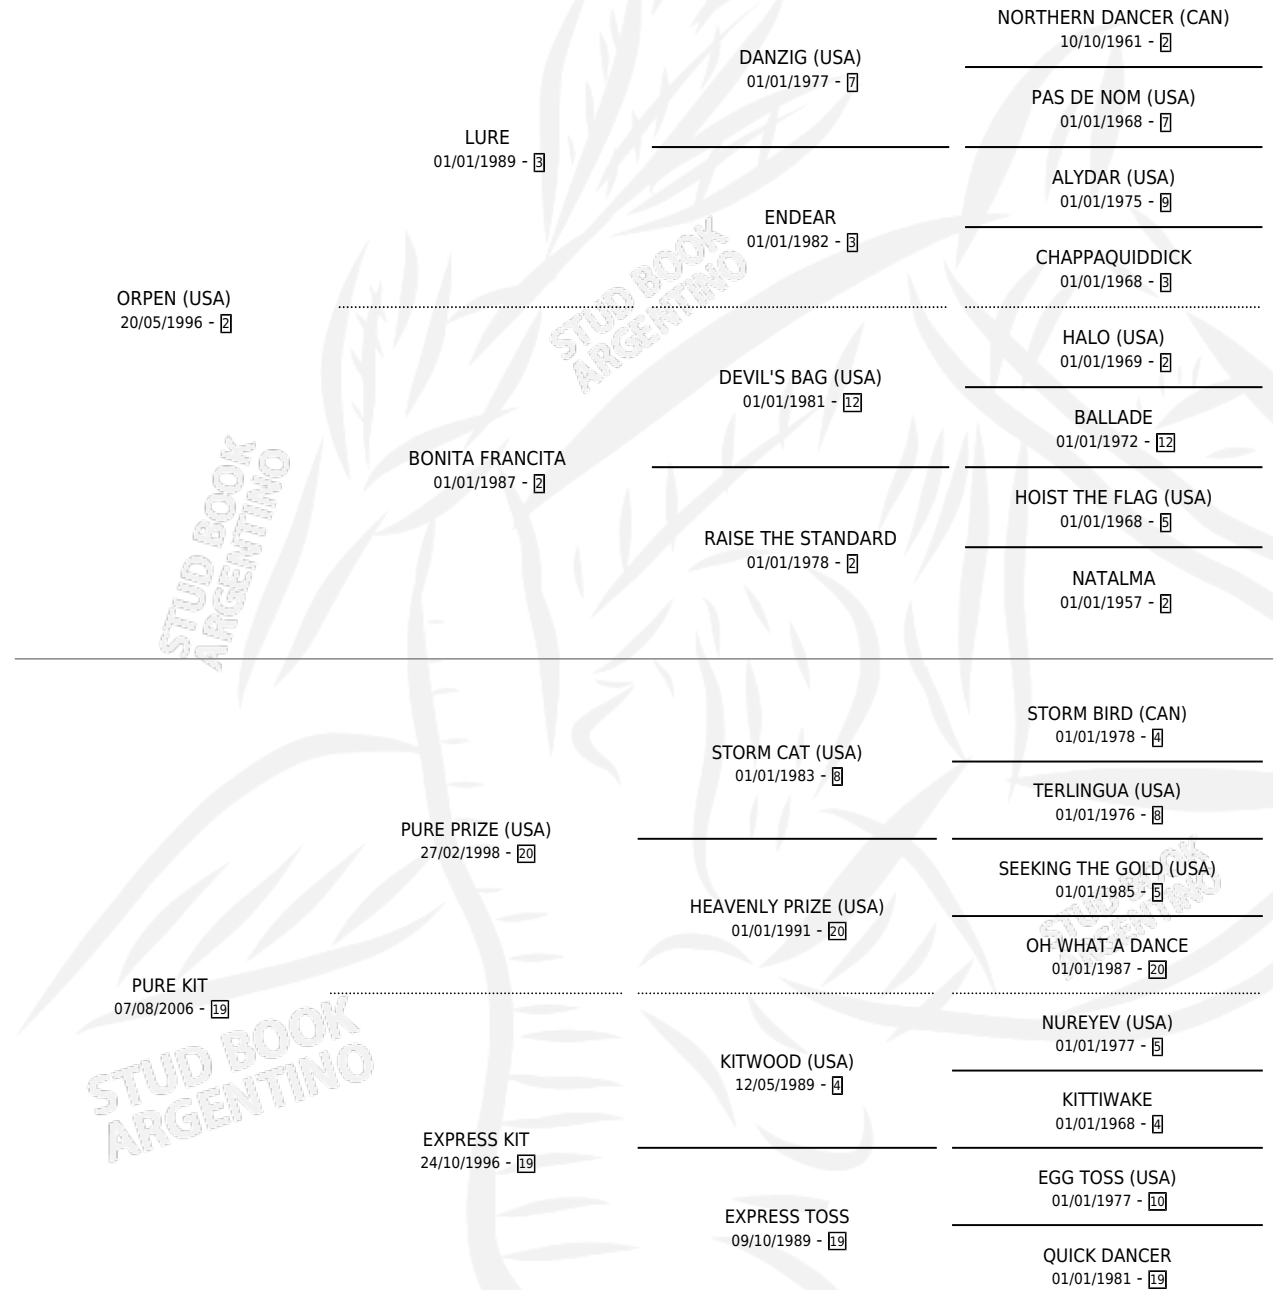

PURO ORPEN

por **ORPEN (USA)** y **PURE KIT** por **PURE PRIZE (USA)**

Argentina · Macho · Zaino Colorado · SP · 03/09/2015
Familia 19 · Volumen 42

ESTADO

TIPIFICACIÓN SANGUÍNEA	X
TIPIFICACIÓN POR ADN	✓
PASAPORTE	✓
IDENTIFICACIÓN POR MICROCHIP	✓
REPRODUCTOR	X

Lugar de nacimiento: L Y R

Criador: L Y R

PEDIGREE