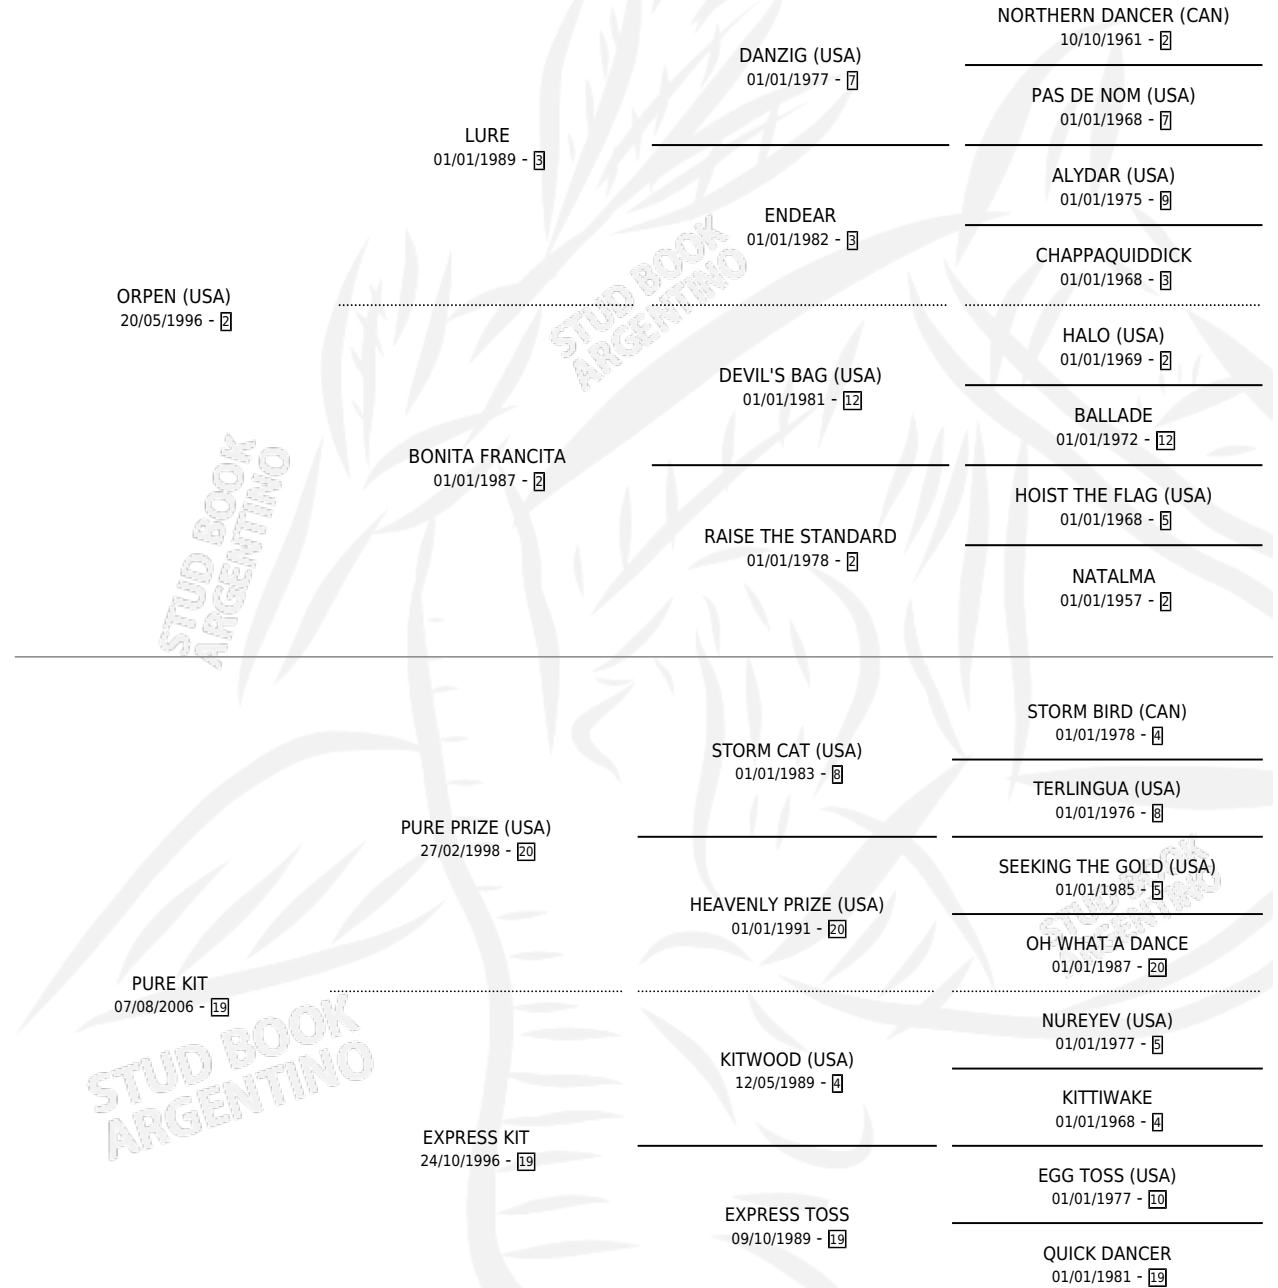

PURO ORPEN

por **ORPEN (USA)** y **PURE KIT** por **PURE PRIZE (USA)**

Argentina · Macho · Zaino Colorado · SP · 03/09/2015
Familia 19 · Volumen 42

ESTADO

TIPIFICACIÓN SANGUÍNEA	X
TIPIFICACIÓN POR ADN	✓
PASAPORTE	✓
IDENTIFICACIÓN POR MICROCHIP	✓
REPRODUCTOR	X

Lugar de nacimiento: L Y R

Criador: L Y R

PEDIGREE