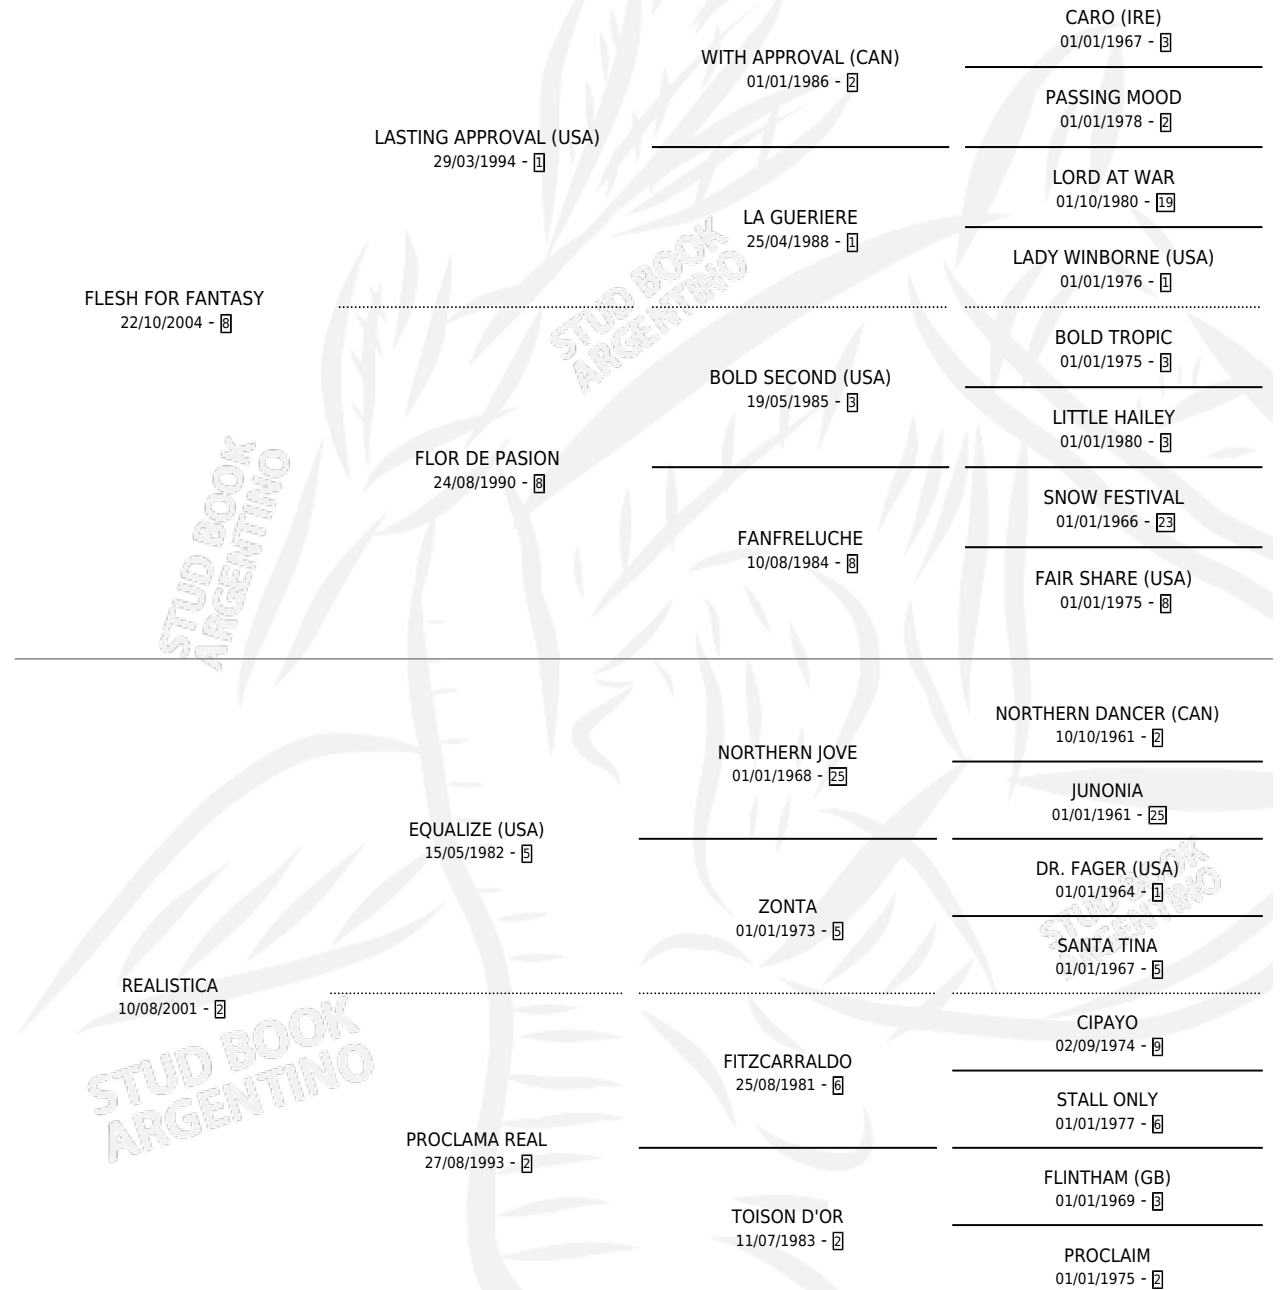

REAL FOR FANTASY

por FLESH FOR FANTASY y REALISTICA por EQUALIZE (USA)

Argentina · Hembra · Tordillo · SP · 09/09/2015
Familia 2-u · Volumen 42

ESTADO

TIPIFICACIÓN SANGUÍNEA	X
TIPIFICACIÓN POR ADN	✓
PASAPORTE	✓
IDENTIFICACIÓN POR MICROCHIP	✓
REPRODUCTOR	X

Lugar de nacimiento: L Y R

Criador: L Y R

PEDIGREE