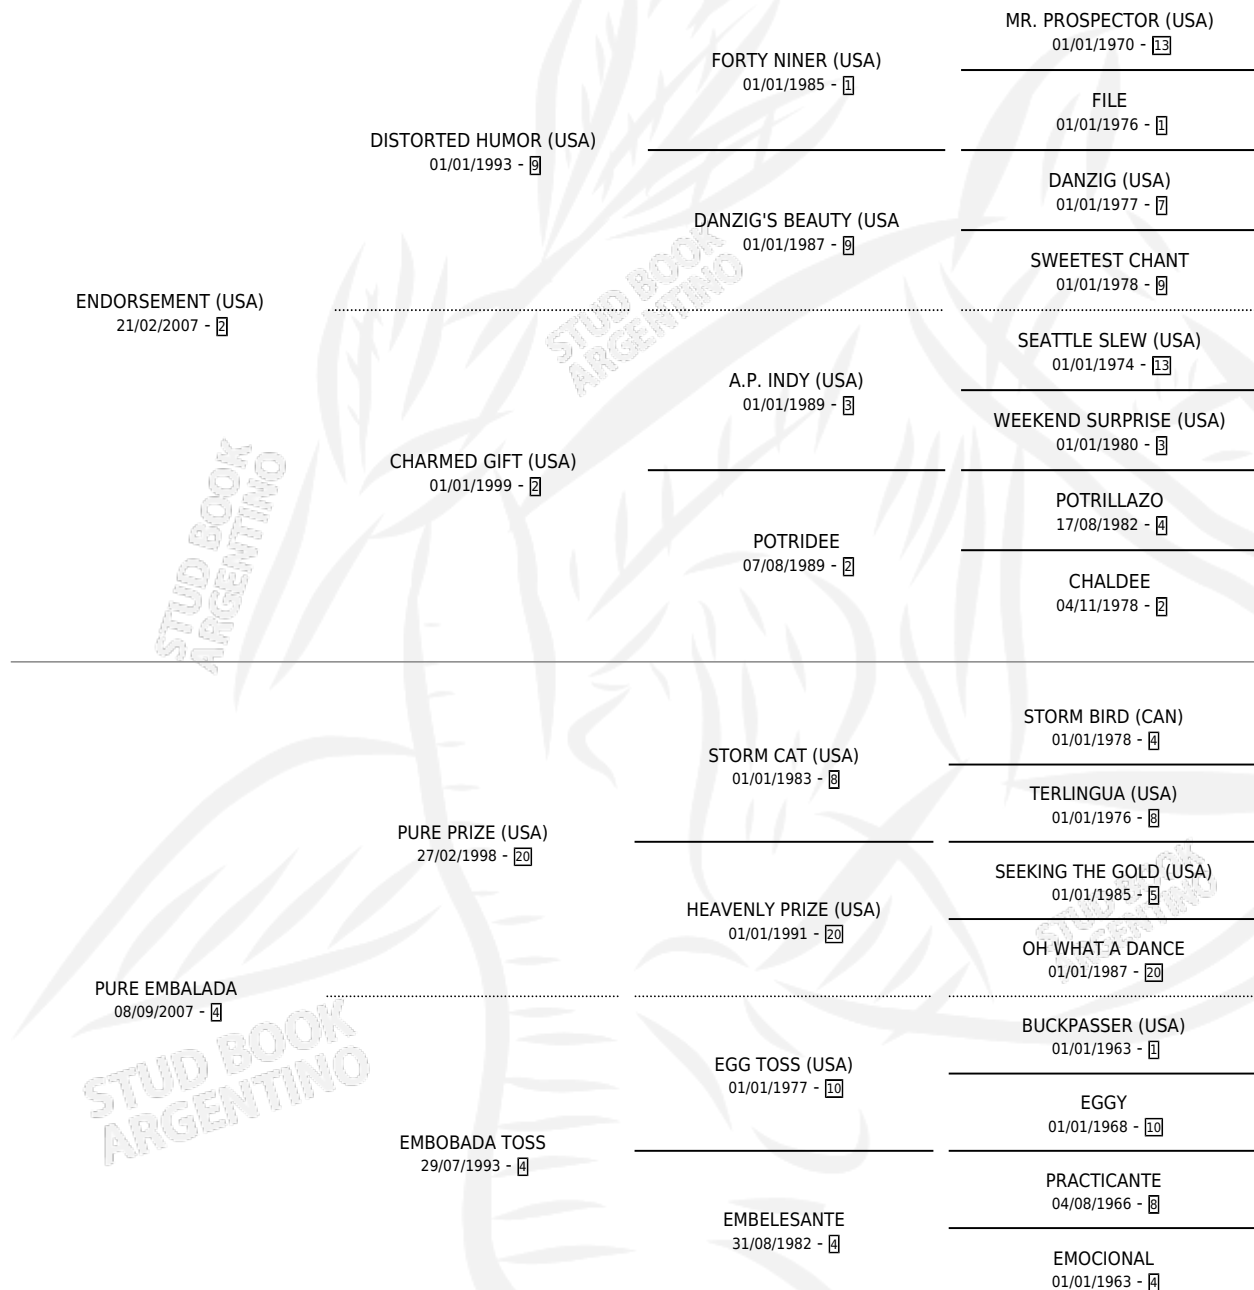

ENDOSADA

por **ENDORSEMENT (USA)** y **PURE EMBALADA por PURE PRIZE (USA)**

Argentina · Hembra · Zaino · SP · 03/09/2015
Familia 4-k · Volumen 42

ESTADO

TIPIFICACIÓN SANGUÍNEA	X
TIPIFICACIÓN POR ADN	✓
PASAPORTE	✓
IDENTIFICACIÓN POR MICROCHIP	✓
REPRODUCTOR	✓

Lugar de nacimiento: Las Raices
Criador: Las Raices

~

HIJOS

	MACHOS	HEMBRAS
3 NACIERON	1	2
SIN ACTUACIONES		

PEDIGREE

CAMPAÑA

Solo carreras oficiales de Argentina

POR EDAD