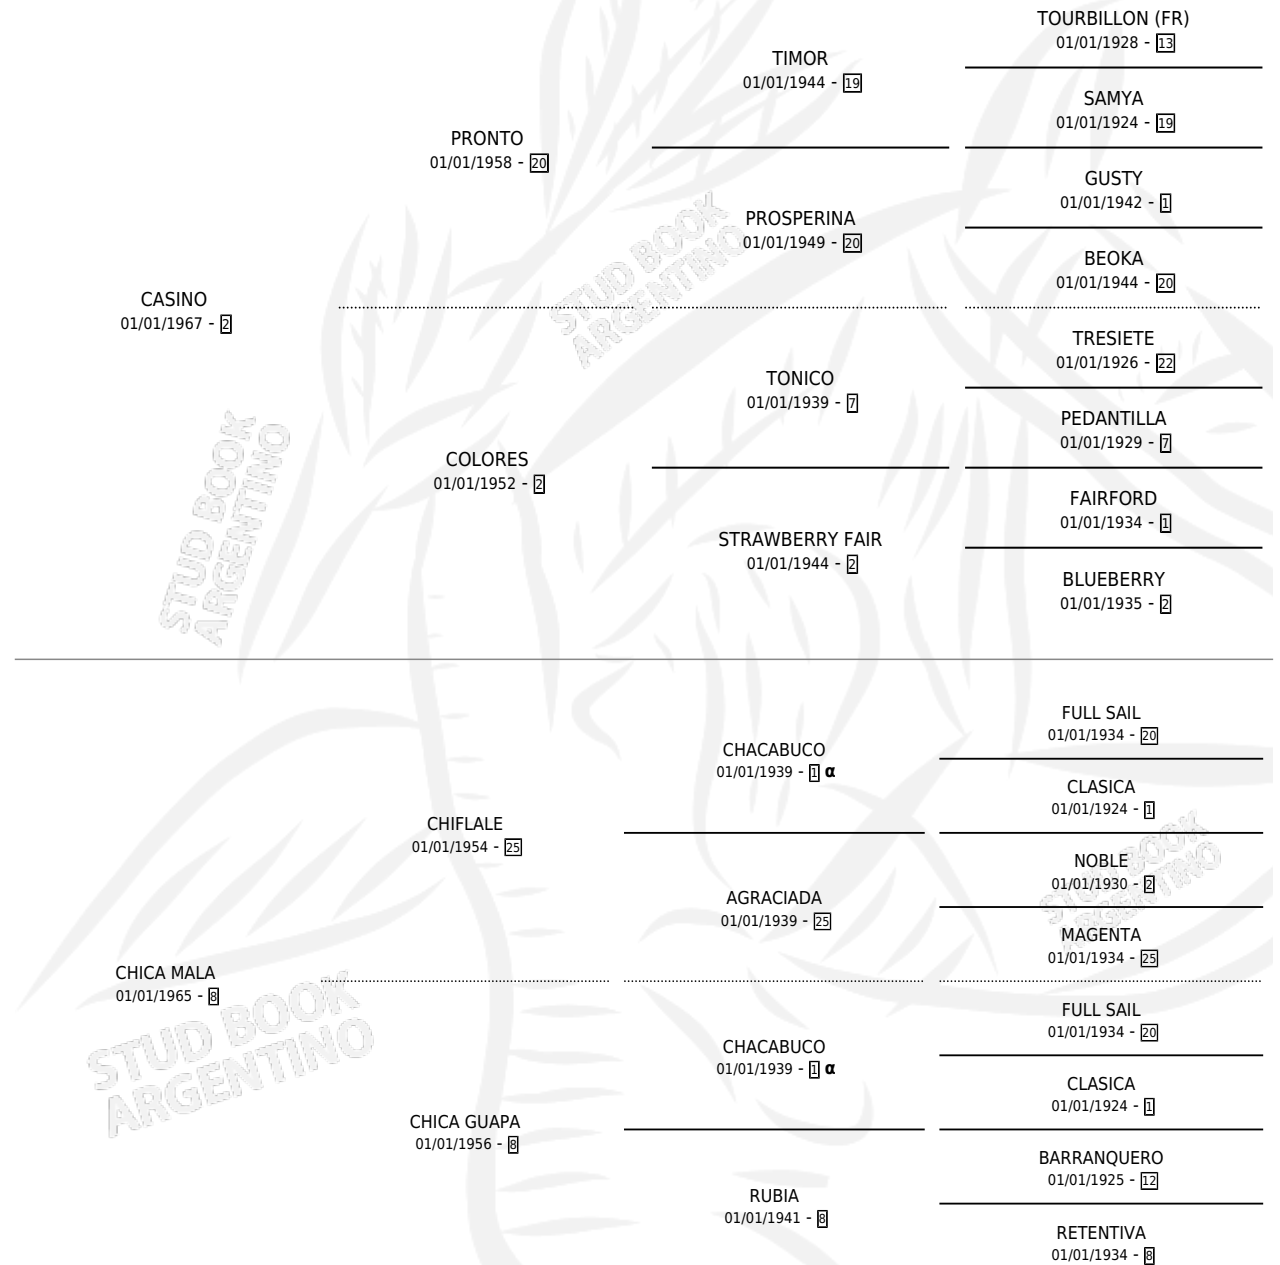

CHICA CANCIONERA

por CASINO y CHICA MALA por CHIFLALE

Argentina · Hembra · Alazan · SP · 05/11/1976
Familia 8-k · Volumen 29

ESTADO

TIPIFICACIÓN SANGUÍNEA	X
TIPIFICACIÓN POR ADN	X
PASAPORTE	X
IDENTIFICACIÓN POR MICROCHIP	X
REPRODUCTOR	✓

Lugar de nacimiento: Campo particular
Criador: Sucunza Juan Bautista

~

HIJOS

	MACHOS	HEMBRAS
5 NACIERON	1	4
4 CORRIERON	1	3
2 GANARON	0	2
0 GANADORES CL	0 GANADORES GR	0 GANADORES G1

PEDIGREE

INBREEDING : α

S

cimientos 4 / Efectividad 36.36%

PADRILLO	PRODUCTO	CRIADOR	1ER SERVICIO	ÚLTIMO SERVICIO
GIONO	Ø		24/10/1993	29/10/1993
CHICA CANCIONERA	Ø		31/12/1992	31/12/1992
PATULARO	Ø		06/12/1991	08/12/1991
PATULARO	Ø		26/09/1990	30/09/1990
PATULARO	PATUCHICO (M Z, 19/09/1990)	SUCUNZA JUAN BAUTISTA	21/09/1989	30/09/1989
KEEPER WOOD	CANCIONERA WOOD (H A, 12/07/1989)	SUCUNZA JUAN BAUTISTA	10/08/1988	15/08/1988
KEEPER WOOD	Ø		27/08/1987	01/09/1987
KEEPER WOOD	CHICA KEE (H A, 18/08/1987) •MURIÓ EL 10/09/2002•	SUCUNZA JUAN BAUTISTA	11/08/1986	20/08/1986
KEEPER WOOD	Ø		03/12/1985	09/12/1985
KEEPER WOOD	CHICA WOOD (H Z, 24/11/1985) •MURIÓ EL 13/09/1997•	SUCUNZA JUAN BAUTISTA		
KEEPER WOOD	Ø			