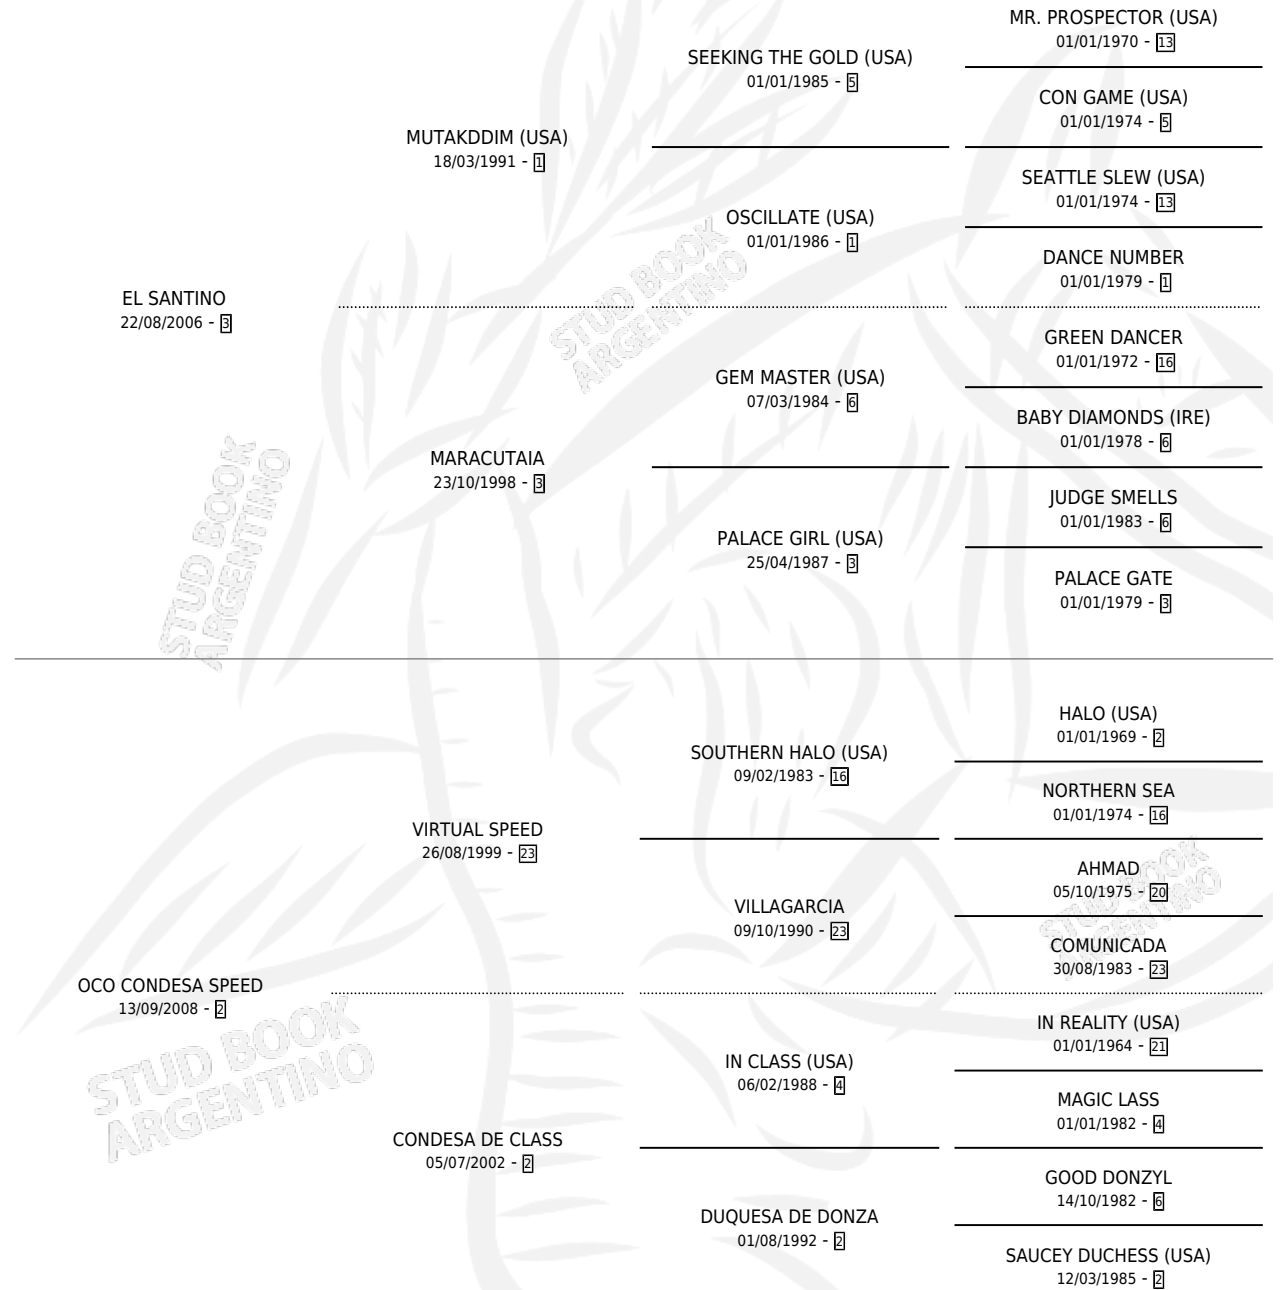

CONDESA MILAGROSA

por **EL SANTINO** y **OCO CONDESA SPEED** por **VIRTUAL SPEED**

Argentina · Hembra · Zaino · SP · 04/09/2015
Familia 2-g · Volumen 42

ESTADO

TIPIFICACIÓN SANGUÍNEA	X
TIPIFICACIÓN POR ADN	✓
PASAPORTE	✓
IDENTIFICACIÓN POR MICROCHIP	✓
REPRODUCTOR	X

Lugar de nacimiento: Las Cuatro Z
Criador: Lapalma Jose Luis

PEDIGREE

CAMPAÑA

Solo carreras oficiales de Argentina

POR EDAD

EDAD	CC	1°	2°	3°	4°	5°	NP	CLC	CLG	CLCG1	CLGG1	IMPORTE	GANANCIA / CC
4 AÑOS	1	0	0	0	0	0	1	0	0	0	0	\$0	\$0
5 AÑOS	4	0	0	0	1	0	3	0	0	0	0	\$9,525	\$2,381
6 AÑOS	4	0	0	0	0	1	3	0	0	0	0	\$12,000	\$3,000
7 AÑOS	1	0	0	0	0	0	1	0	0	0	0	\$0	\$0
TOTALES	10	0	0	0	1	1	8	0	0	0	0	\$21,525	\$2,153
%		0.0%	0.0%	0.0%	10.0%	10.0%	80.0%	0.0%	0.0%	0.0%	0.0%		