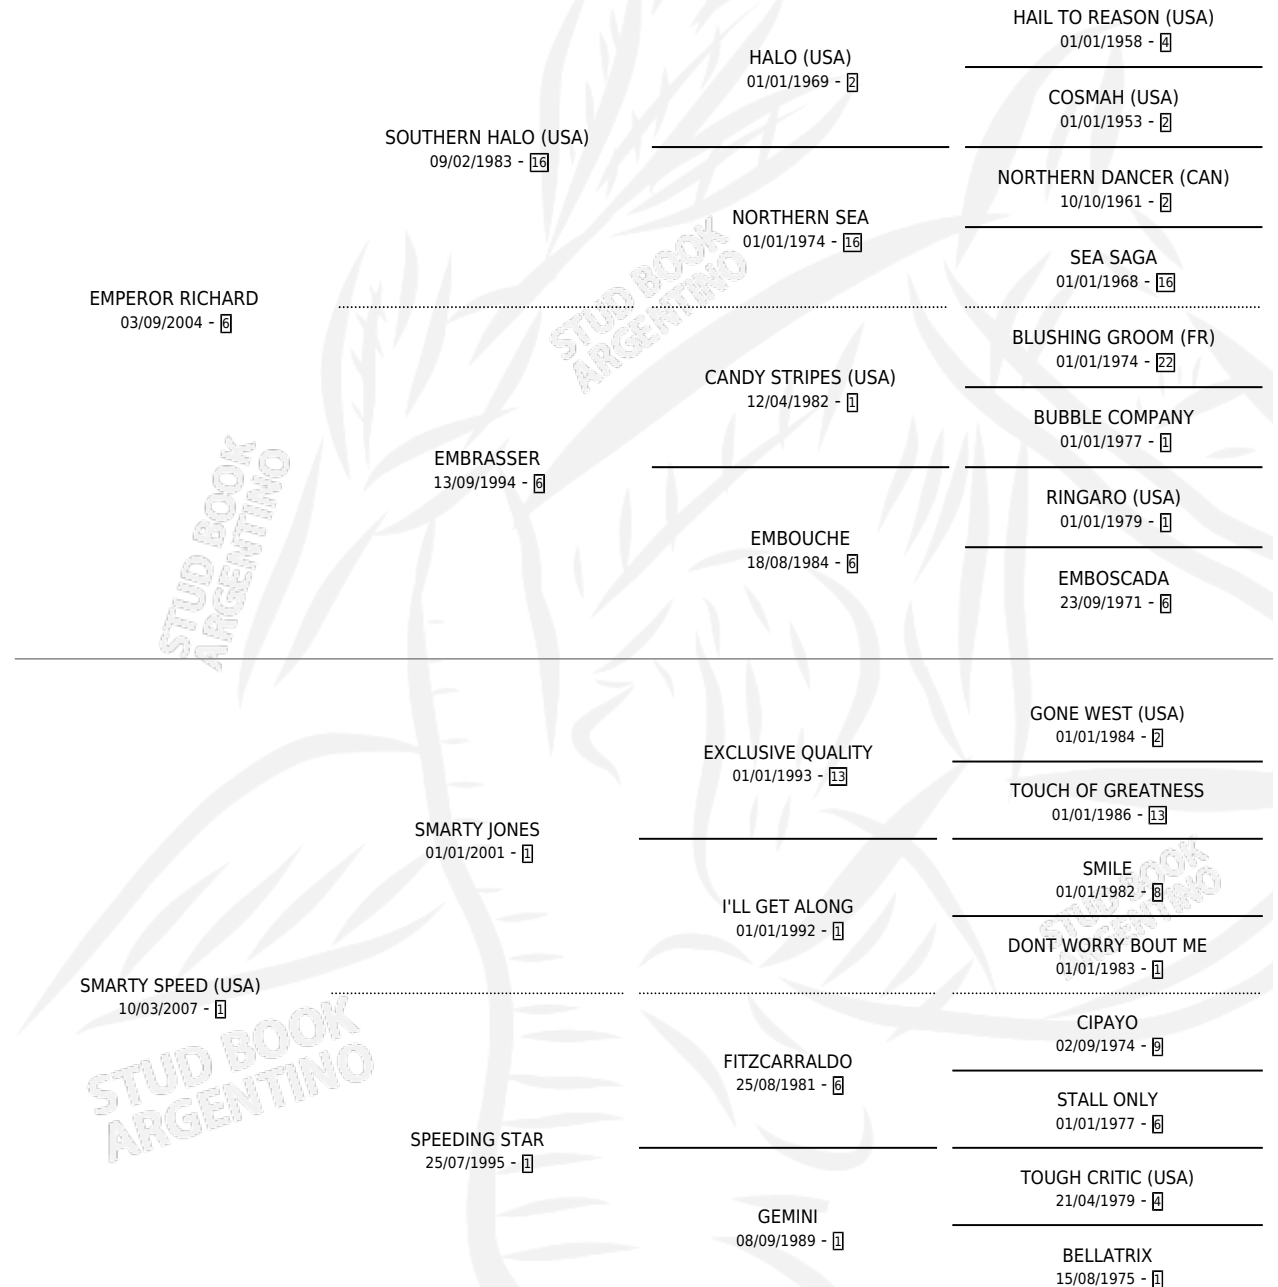

SEELANDIA

por **EMPEROR RICHARD** y **SMARTY SPEED (USA)** por **SMARTY JONES**

Argentina · Hembra · Zaino · SP · 22/08/2015
Familia 1-g · Volumen 42

ESTADO

TIPIFICACIÓN SANGUÍNEA	X
TIPIFICACIÓN POR ADN	✓
PASAPORTE	✓
IDENTIFICACIÓN POR MICROCHIP	✓
REPRODUCTOR	✓

Lugar de nacimiento: La Pasion
Criador: La Pasion

~

HIJOS

	MACHOS	HEMBRAS
5 NACIERON	2	3
1 CORRIERON	0	1

SIN ACTUACIONES

PEDIGREE