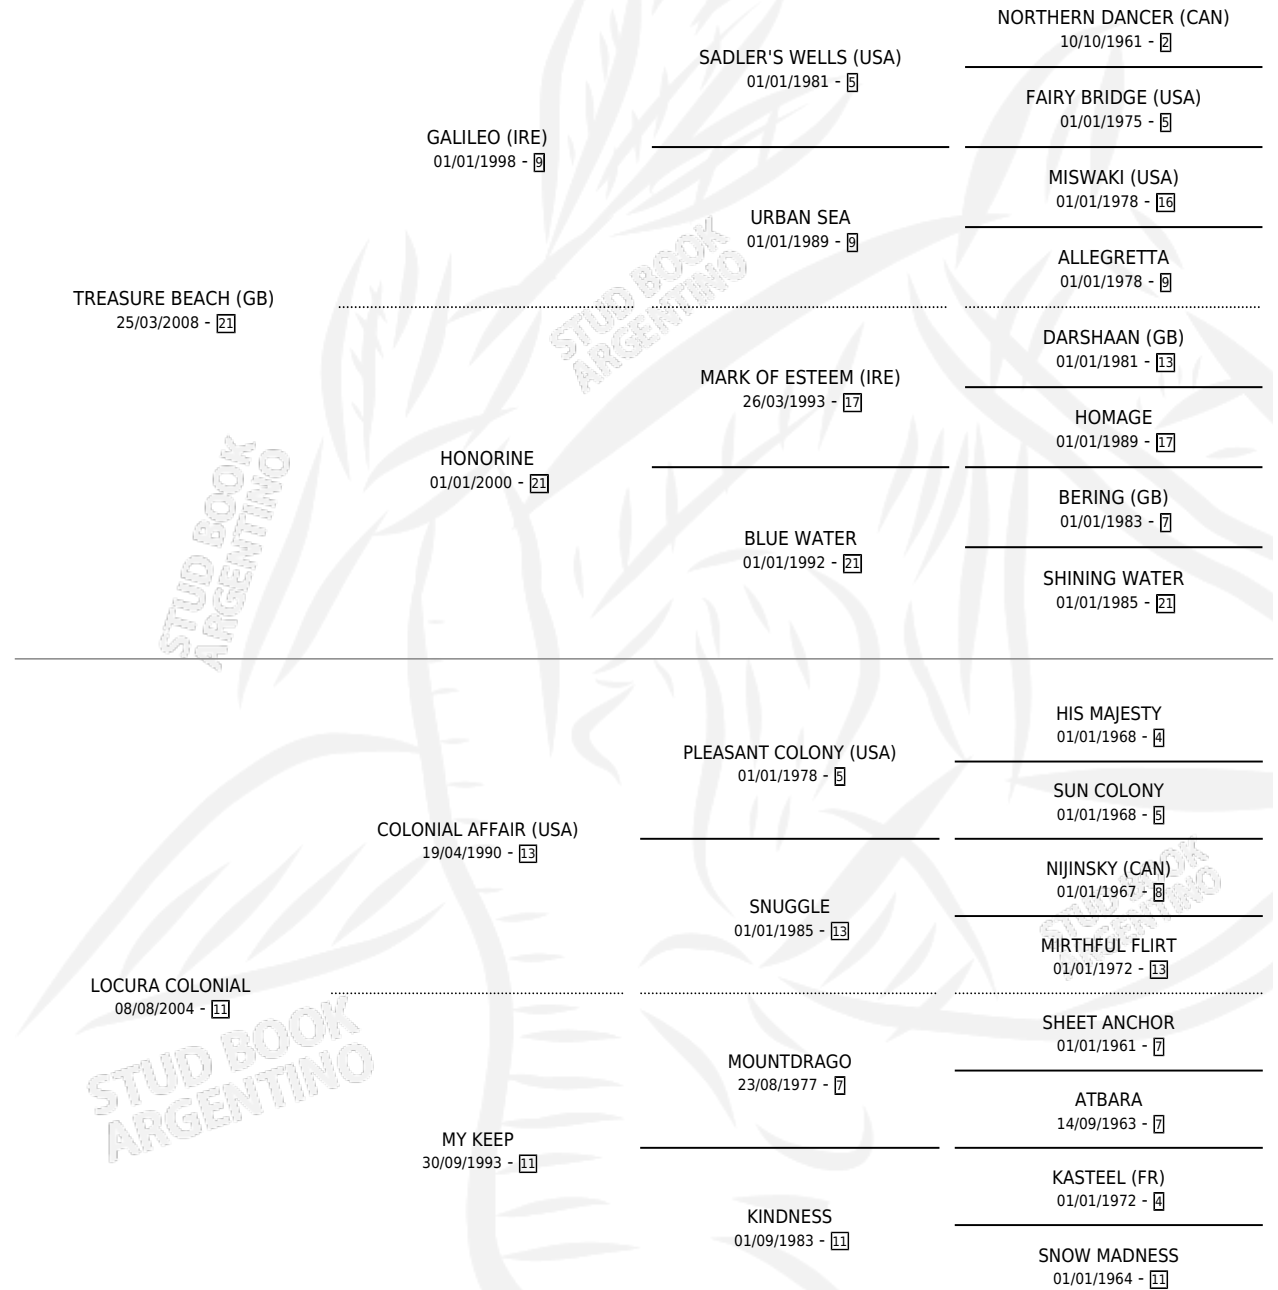

PLAYA LOCA

por **TREASURE BEACH (GB)** y **LOCURA COLONIAL** por **COLONIAL AFFAIR (USA)**

Argentina · Hembra · Zaino · SP · 16/09/2015
Familia 11-c · Volumen 42

ESTADO

TIPIFICACIÓN SANGUÍNEA	X
TIPIFICACIÓN POR ADN	✓
PASAPORTE	✓
IDENTIFICACIÓN POR MICROCHIP	✓
REPRODUCTOR	✓

Lugar de nacimiento: Don Santiago
Criador: Don Santiago

~

HIJOS

	MACHOS	HEMBRAS
3 NACIERON	1	2
1 CORRIERON	0	1

SIN ACTUACIONES

PEDIGREE

CAMPAÑA

Solo carreras oficiales de Argentina