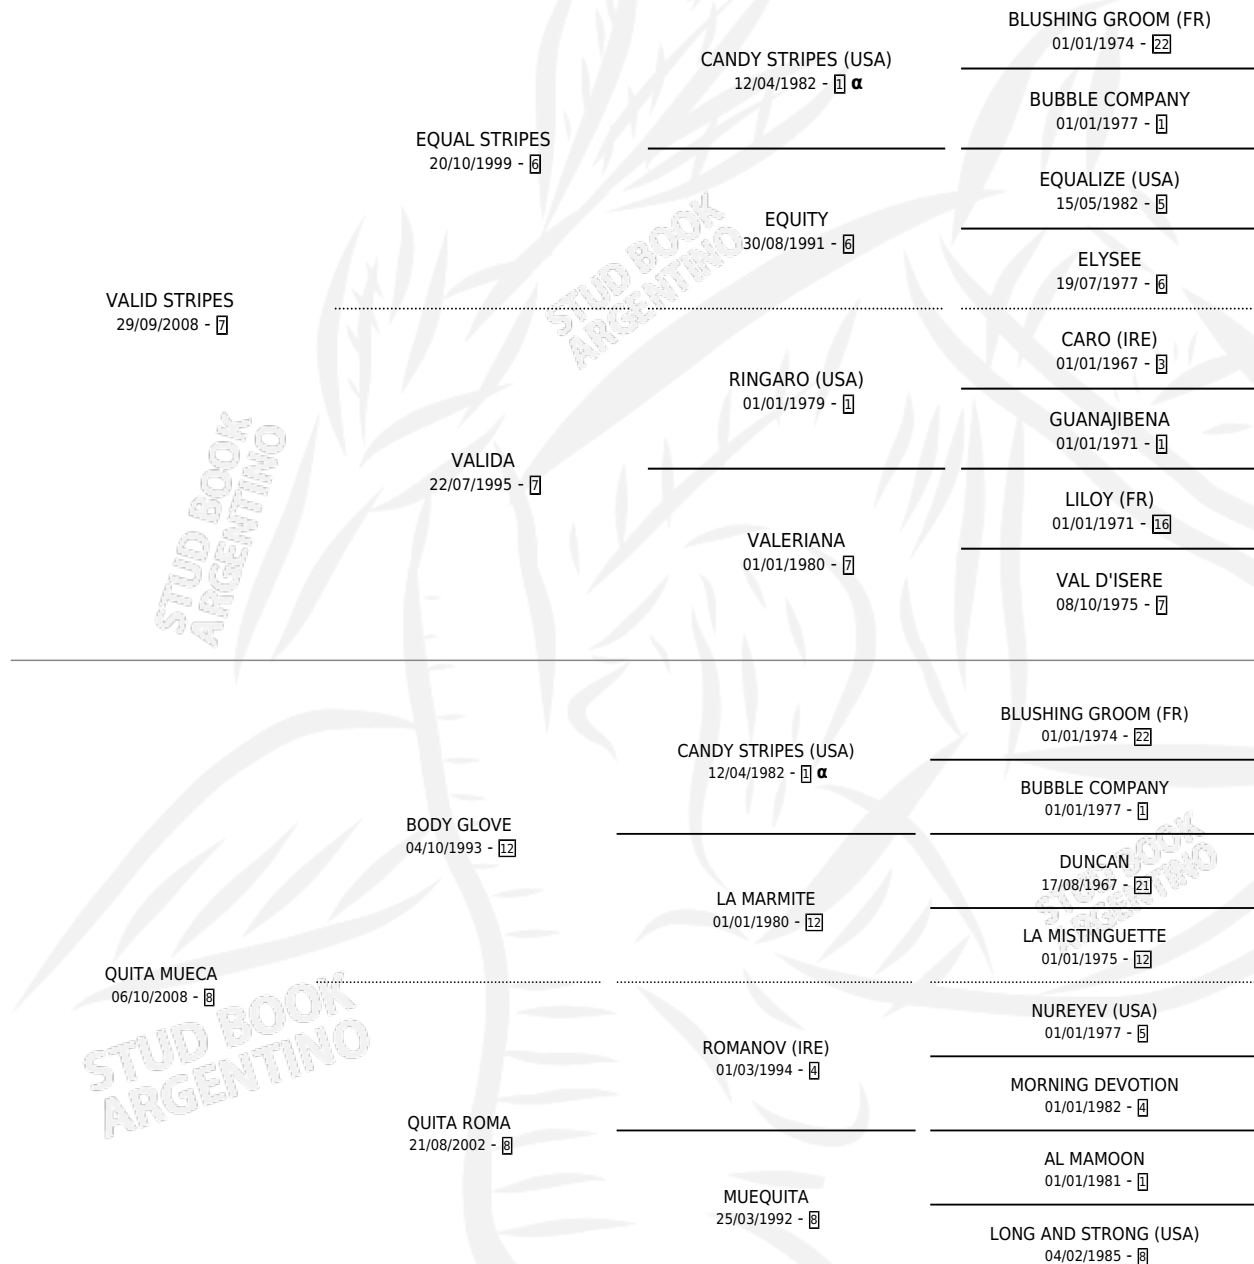

VALID MUECA

por **VALID STRIPES** y **QUITA MUECA** por **BODY GLOVE**

Argentina · Hembra · Zaino · SP · 04/09/2015
Familia 8-f · Volumen 42

ESTADO

TIPIFICACIÓN SANGUÍNEA	X
TIPIFICACIÓN POR ADN	X
PASAPORTE	X
IDENTIFICACIÓN POR MICROCHIP	X
REPRODUCTOR	X

Lugar de nacimiento: Don Yayo
Criador: Solveyra Eduardo Alfredo

PEDIGREE

INBREEDING : α

VALID MUECA

Datos oficiales del Stud Book Argentino

Documento generado el 09/05/2026

studbook.org.ar