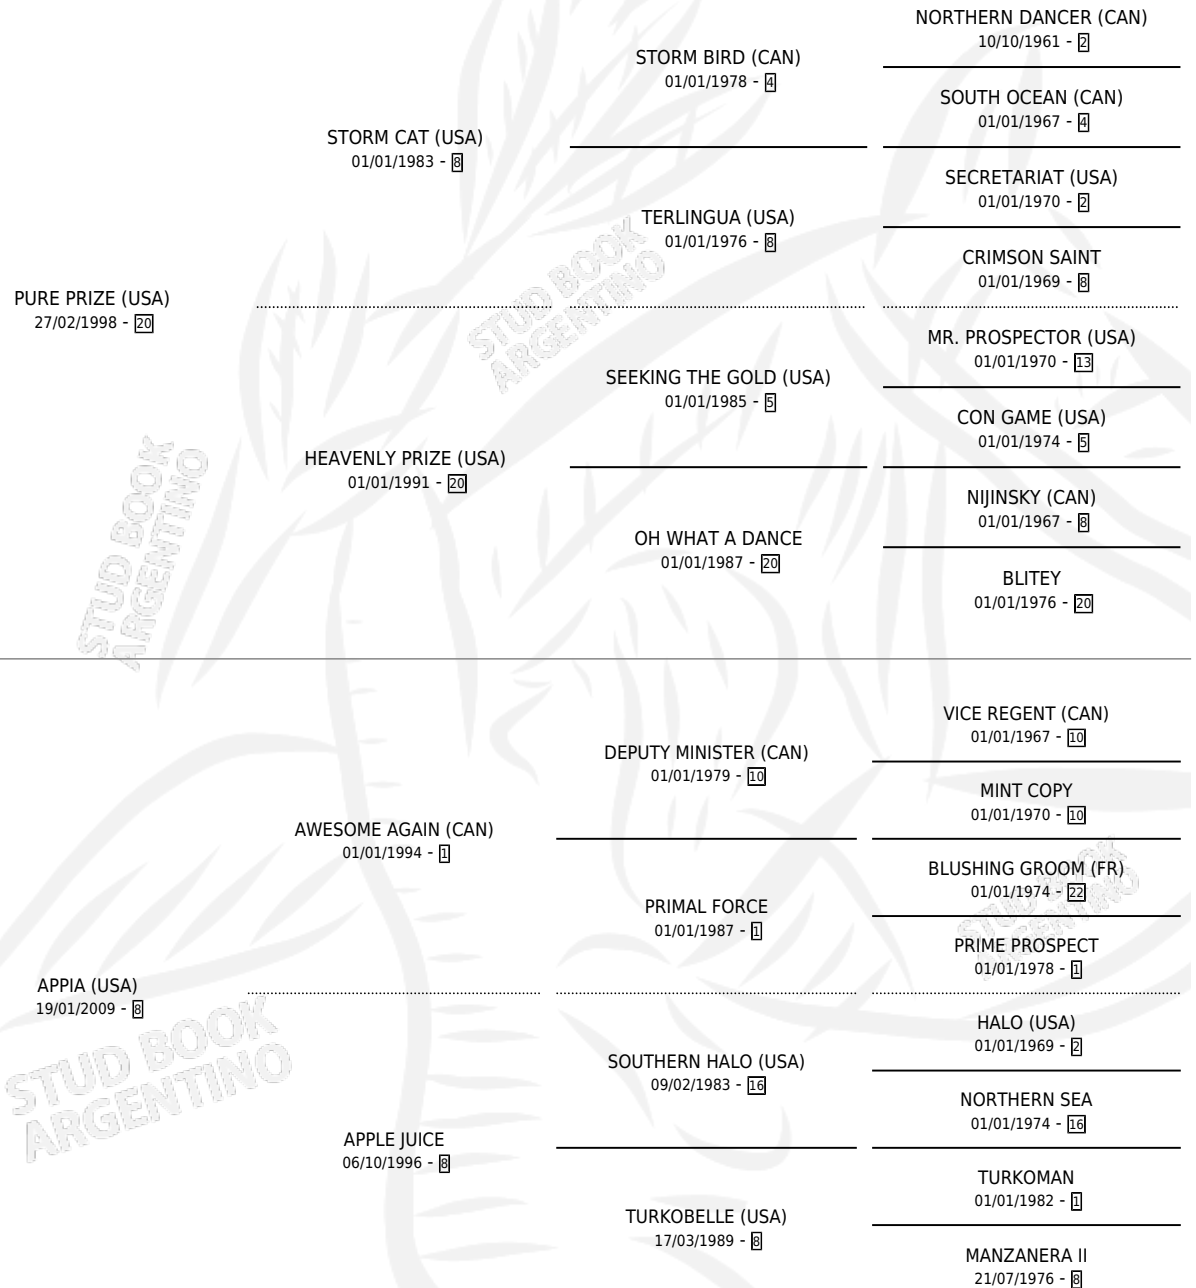

APPOLON

por **PURE PRIZE (USA)** y **APPIA (USA)** por **AWESOME AGAIN (CAN)**

Argentina · Macho · Alazan · SP · 01/09/2015
Familia 8-f · Volumen 42

ESTADO

TIPIFICACIÓN SANGUÍNEA	X
TIPIFICACIÓN POR ADN	✓
PASAPORTE	✓
IDENTIFICACIÓN POR MICROCHIP	✓
REPRODUCTOR	✓

Lugar de nacimiento: La Providencia
Criador: La Providencia

~

HIJOS

	MACHOS	HEMBRAS
2 NACIERON	1	1
SIN ACTUACIONES		

PEDIGREE

CAMPAÑA

Solo carreras oficiales de Argentina

POR EDAD

Ganador en San Isidro - \$369,800, a los 3 años, incluso 4to Ignacio Pavlovsky H..

POR DISTANCIA

HIPODROMO	CC	1°	2°	3°	4°	5°	NP	CLC	CLG	CLCG1	CLGG1	IMPORTE
SAN ISIDRO	9	1	1	1	2	1	3	2	0	0	0	\$346,800
3000 MTS	1	0	0	0	0	0	1	1	0	0	0	\$40,500
2000 MTS	4	1	1	1	0	1	0	0	0	0	0	\$258,200
2200 MTS	1	0	0	0	1	0	0	0	0	0	0	\$28,500
1600 MTS	1	0	0	0	1	0	0	0	0	0	0	\$19,600
1800 MTS	2	0	0	0	0	0	2	1	0	0	0	\$0
LA PLATA	1	0	0	0	1	0	0	0	0	0	0	\$23,000
2000 MTS	1	0	0	0	1	0	0	0	0	0	0	\$23,000