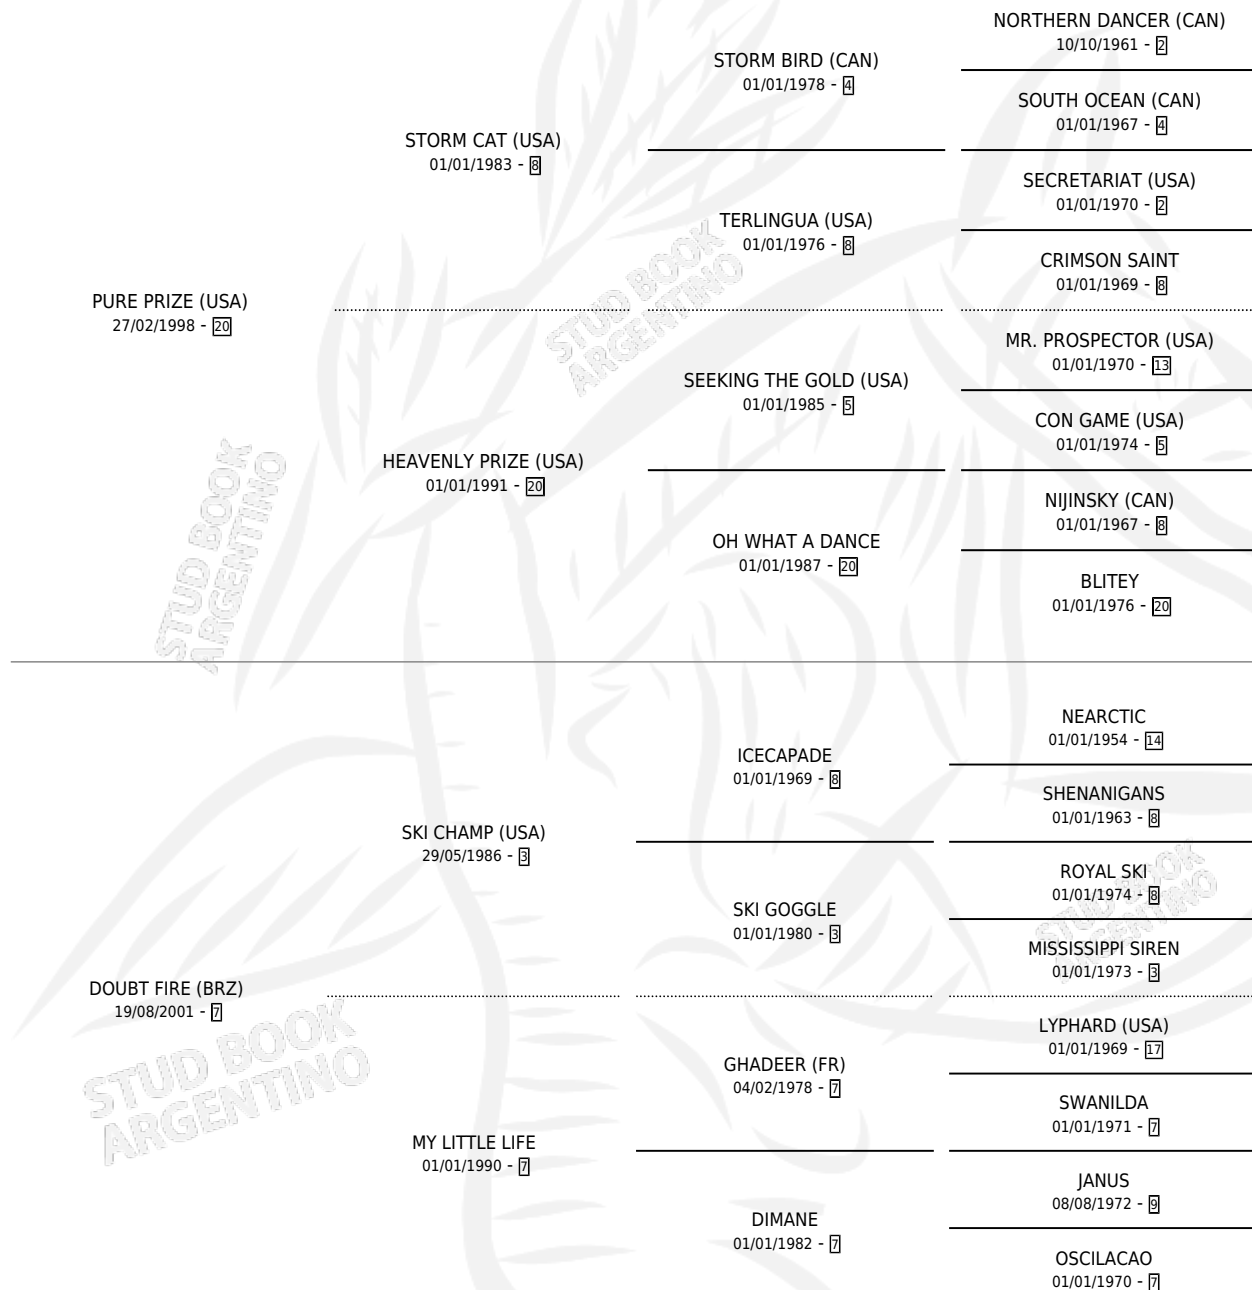

DOLOMITI

por **PURE PRIZE (USA)** y **DOUBT FIRE (BRZ)** por **SKI CHAMP (USA)**

Argentina · Hembra · Zaino · SP · 03/09/2015
Familia 7-a · Volumen 42

ESTADO

TIPIFICACIÓN SANGUÍNEA	X
TIPIFICACIÓN POR ADN	✓
PASAPORTE	✓
IDENTIFICACIÓN POR MICROCHIP	✓
REPRODUCTOR	X

Lugar de nacimiento: La Providencia

Criador: Haras La Providencia S.A. y Fazenda Mondesir S.A.

PEDIGREE