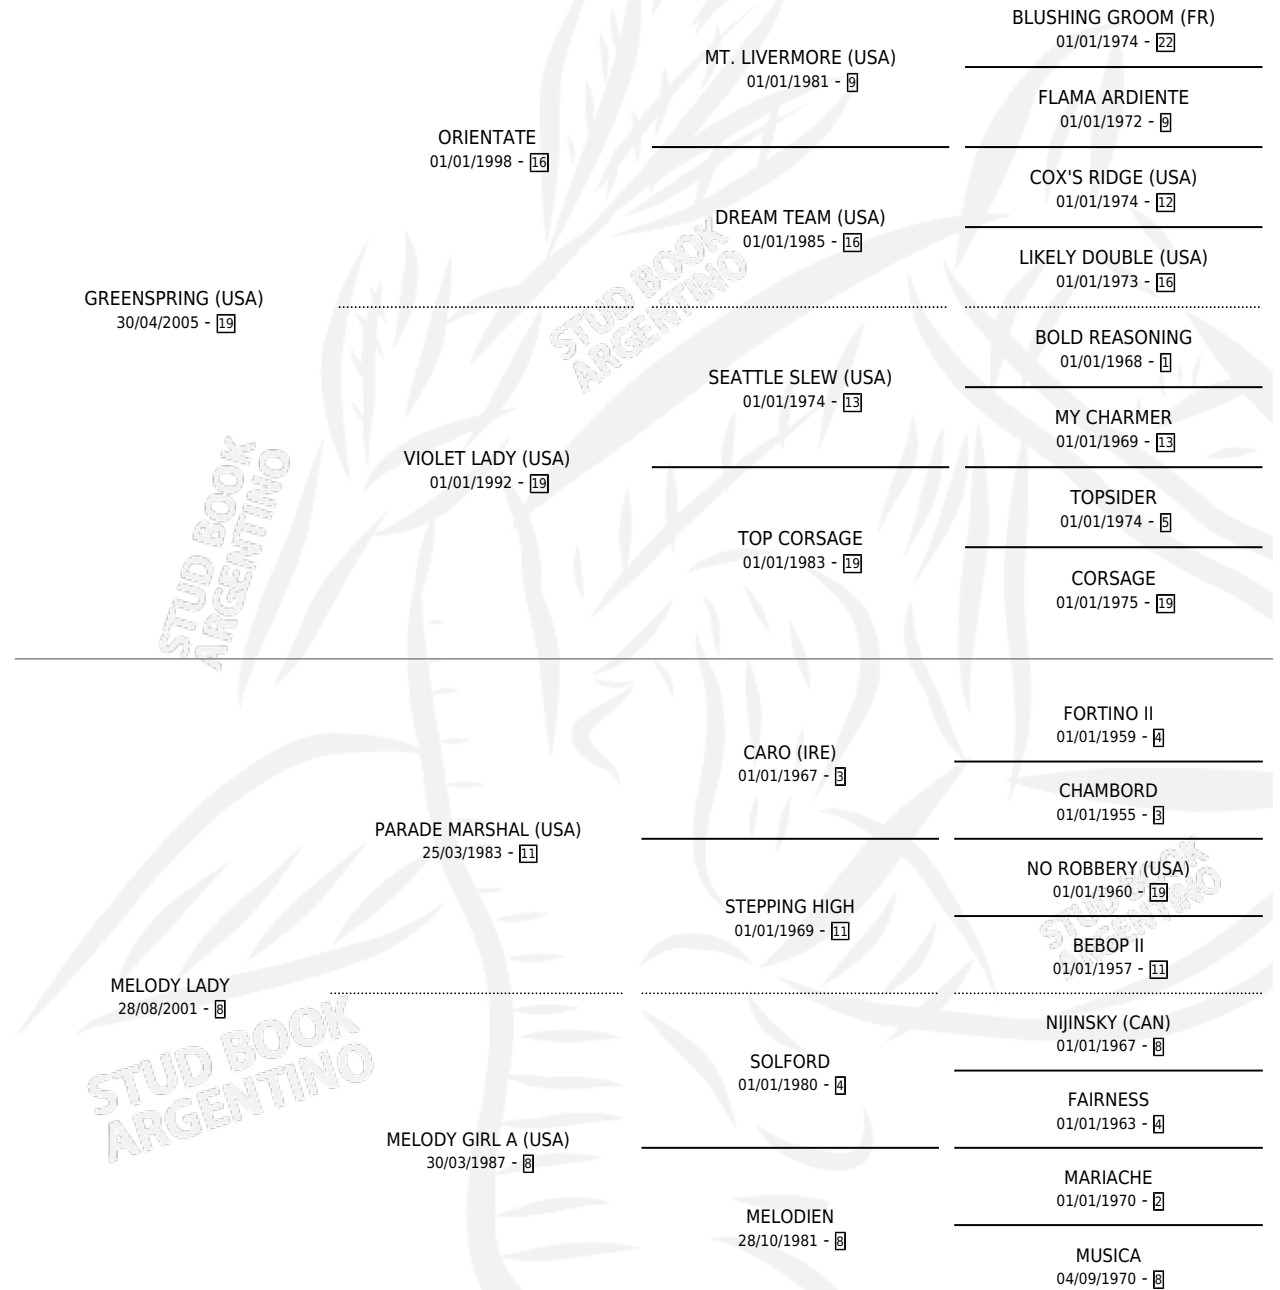

GREEN MELODY

por GREENSPRING (USA) y MELODY LADY por PARADE MARSHAL (USA)

Argentina · Hembra · Zaino · SP · 18/08/2015
Familia 8-f · Volumen 42

ESTADO

TIPIFICACIÓN SANGUÍNEA	X
TIPIFICACIÓN POR ADN	✓
PASAPORTE	✓
IDENTIFICACIÓN POR MICROCHIP	✓
REPRODUCTOR	✓

Lugar de nacimiento: Santa Placida
Criador: Campo Del Cielo

~

HIJOS

	MACHOS	HEMBRAS
2 NACIERON	1	1
SIN ACTUACIONES		

PEDIGREE