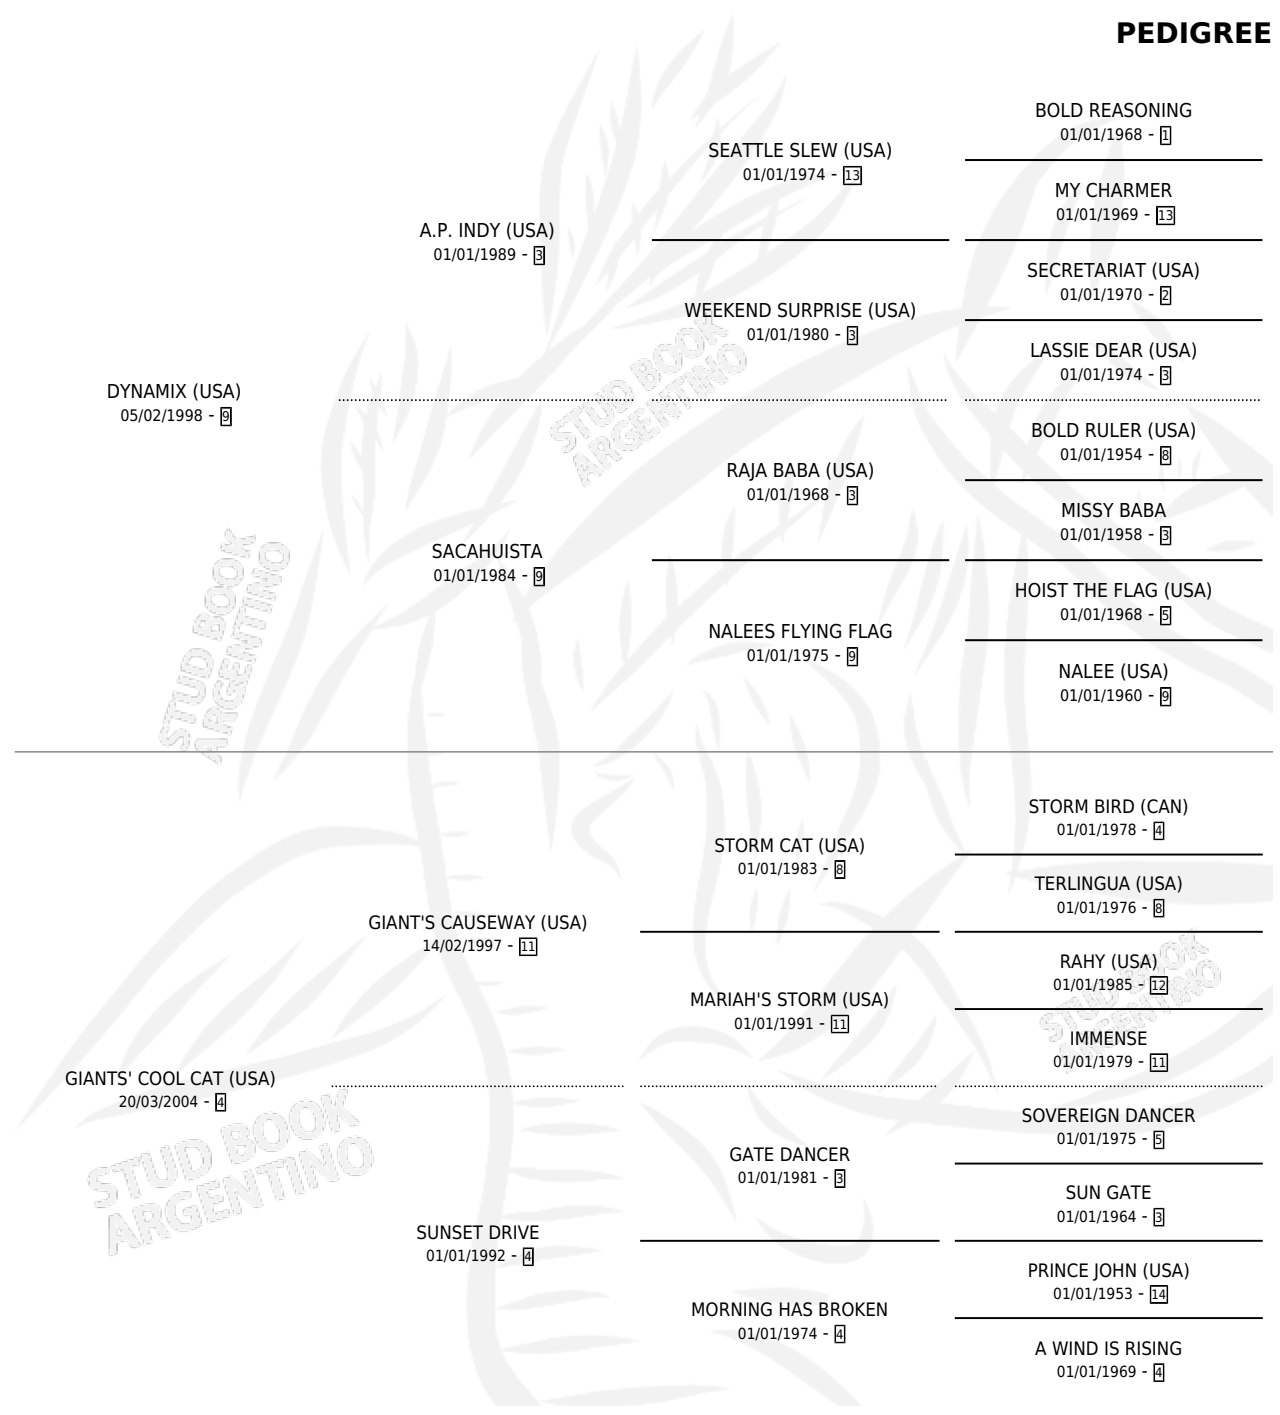

LEICA

por **DYNAMIX (USA)** y **GIANTS' COOL CAT (USA)** por
GIANT'S CAUSEWAY (USA)

Argentina · Hembra · Alazan · SP · 26/08/2015
Familia 4-k · Volumen 42

ESTADO

TIPIFICACIÓN SANGUÍNEA	X
TIPIFICACIÓN POR ADN	✓
PASAPORTE	✓
IDENTIFICACIÓN POR MICROCHIP	✓
REPRODUCTOR	X

Lugar de nacimiento: El Mallin
Criador: El Mallin

PEDIGREE

CAMPAÑA

Solo carreras oficiales de Argentina

POR EDAD

EDAD	CC	1°	2°	3°	4°	5°	NP	CLC	CLG	CLCG1	CLGG1	IMPORTE	GANANCIA / CC
3 AÑOS	11	1	1	0	1	0	8	0	0	0	0	\$232,100	\$21,100
4 AÑOS	5	1	1	1	0	0	2	0	0	0	0	\$222,000	\$44,400
5 AÑOS	8	0	0	2	1	1	4	0	0	0	0	\$70,000	\$8,750
TOTALES	24	2	2	3	2	1	14	0	0	0	0	\$524,100	\$21,838
%		8.3%	8.3%	12.5%	8.3%	4.2%	58.3%	0.0%	0.0%	0.0%	0.0%		

Ganadora de 2 carreras en La Plata - \$524,100, a los 3 y 4 años.

POR DISTANCIA

HIPODROMO	CC	1°	2°	3°	4°	5°	NP	CLC	CLG	CLCG1	CLGG1	IMPORTE
LA PLATA	18	2	2	2	2	1	9	0	0	0	0	\$511,100
1000 MTS	11	2	1	2	0	0	6	0	0	0	0	\$406,000
1100 MTS	4	0	0	0	2	1	1	0	0	0	0	\$49,000
1200 MTS	3	0	1	0	0	0	2	0	0	0	0	\$56,100
PALERMO	4	0	0	1	0	0	3	0	0	0	0	\$13,000
1000 MTS	3	0	0	1	0	0	2	0	0	0	0	\$13,000
1200 MTS	1	0	0	0	0	0	1	0	0	0	0	\$0
SAN ISIDRO	2	0	0	0	0	0	2	0	0	0	0	\$0
1200 MTS	2	0	0	0	0	0	2	0	0	0	0	\$0