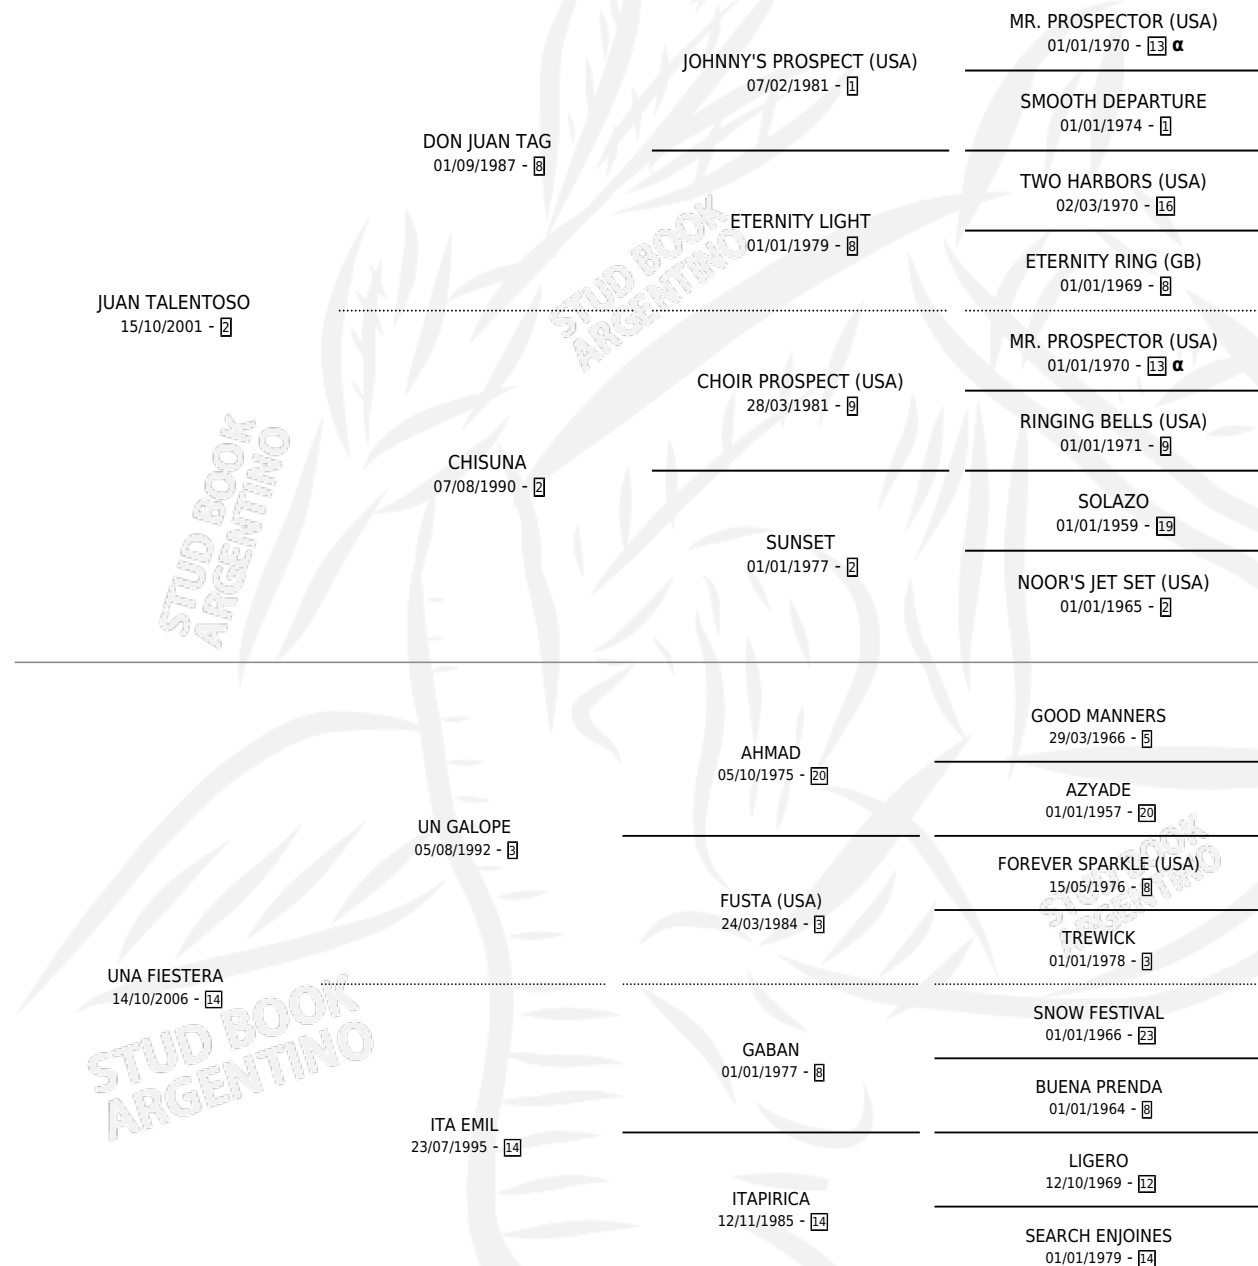

JUAN CHARRUA

por JUAN TALENTOSO y UNA FIESTERA por UN GALOPE

PEDIGREE

Argentina · Macho · Zaino · SP · 11/09/2015
Familia 14 · Volumen 42

ESTADO

TIPIFICACIÓN SANGUÍNEA	X
TIPIFICACIÓN POR ADN	✓
PASAPORTE	✓
IDENTIFICACIÓN POR MICROCHIP	✓
REPRODUCTOR	X

Lugar de nacimiento: Alborada
Criador: Alborada

INBREEDING : α

JUAN CHARRUA

Datos oficiales del Stud Book Argentino

Documento generado el 12/05/2026

studbook.org.ar