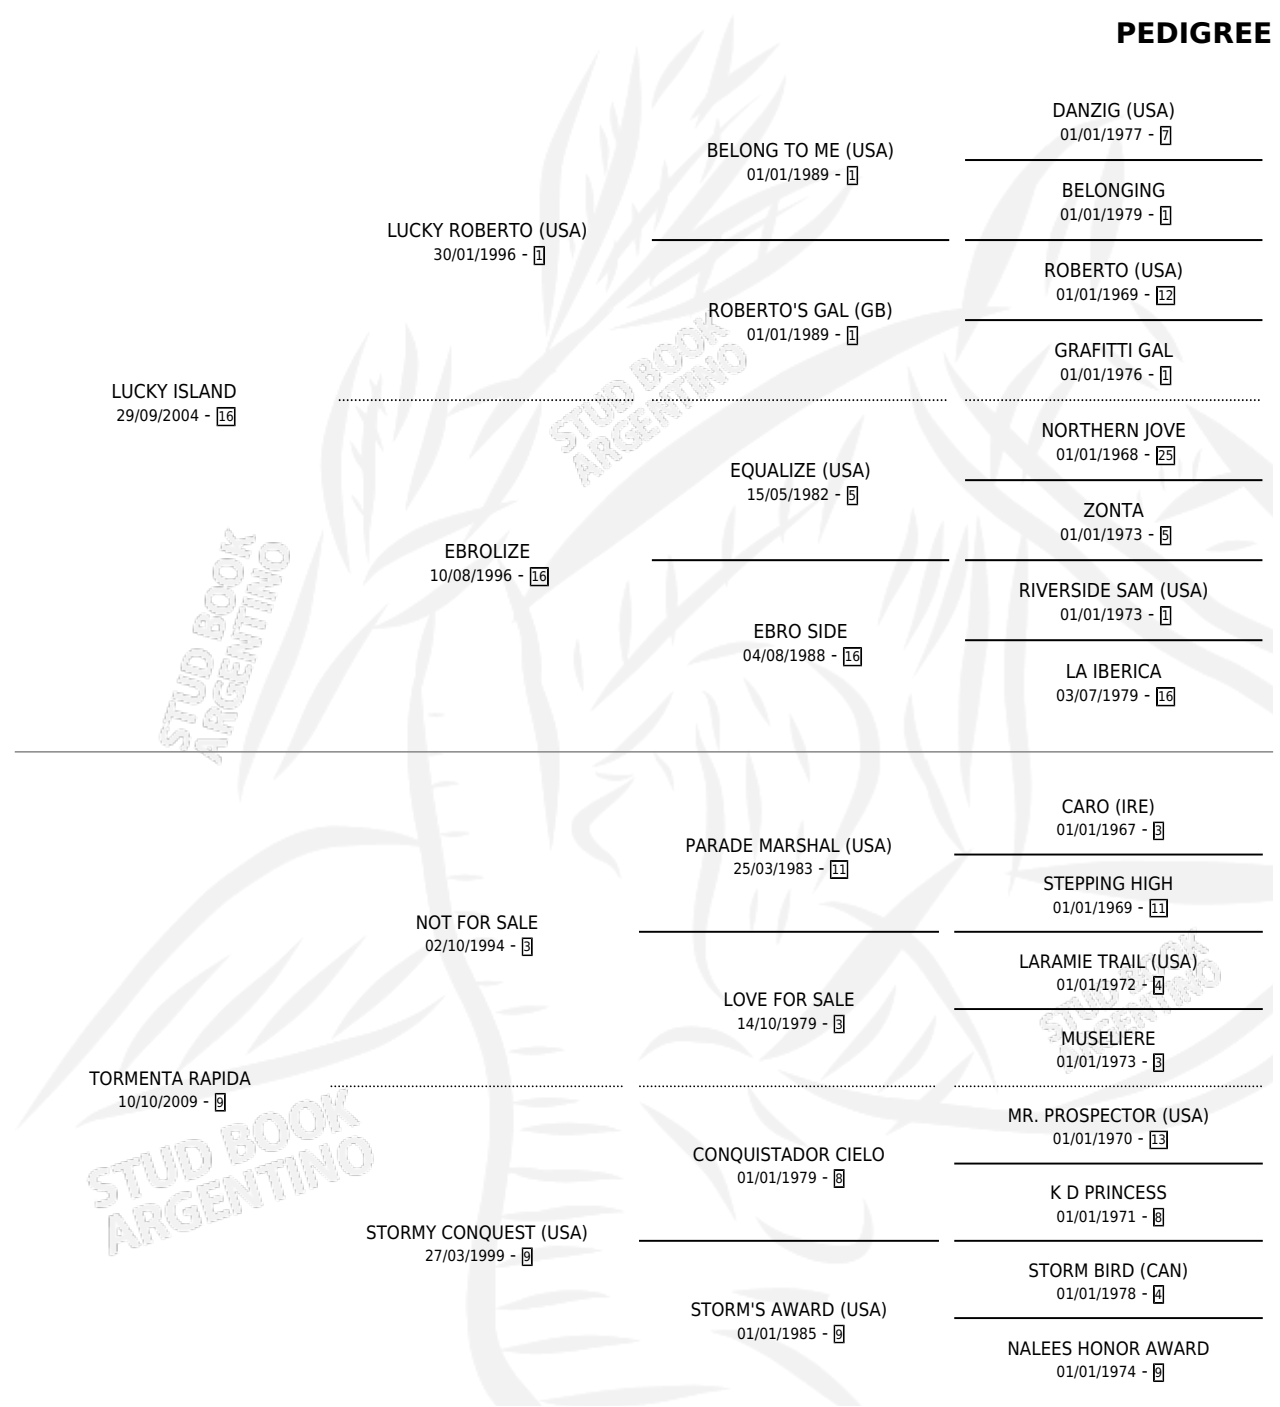

LIBANNO

por LUCKY ISLAND y TORMENTA RAPIDA por NOT FOR SALE

Argentina · Macho · Zaino · SP · 21/09/2015
Familia 9-f · Volumen 42

ESTADO

TIPIFICACIÓN SANGUÍNEA	X
TIPIFICACIÓN POR ADN	✓
PASAPORTE	✓
IDENTIFICACIÓN POR MICROCHIP	✓
REPRODUCTOR	X

Lugar de nacimiento: Alborada
Criador: Alborada

PEDIGREE

CAMPAÑA

Solo carreras oficiales de Argentina

POR EDAD

EDAD	CC	1°	2°	3°	4°	5°	NP	CLC	CLG	CLCG1	CLGG1	IMPORTE	GANANCIA / CC
2 AÑOS	1	0	1	0	0	0	0	0	0	0	0	\$73,500	\$73,500
3 AÑOS	9	1	1	2	0	2	3	0	0	0	0	\$287,900	\$31,989
4 AÑOS	1	0	0	0	0	0	1	0	0	0	0	\$0	\$0
TOTALES	11	1	2	2	0	2	4	0	0	0	0	\$361,400	\$32,855
%		9.1%	18.2%	18.2%	0.0%	18.2%	36.4%	0.0%	0.0%	0.0%	0.0%		