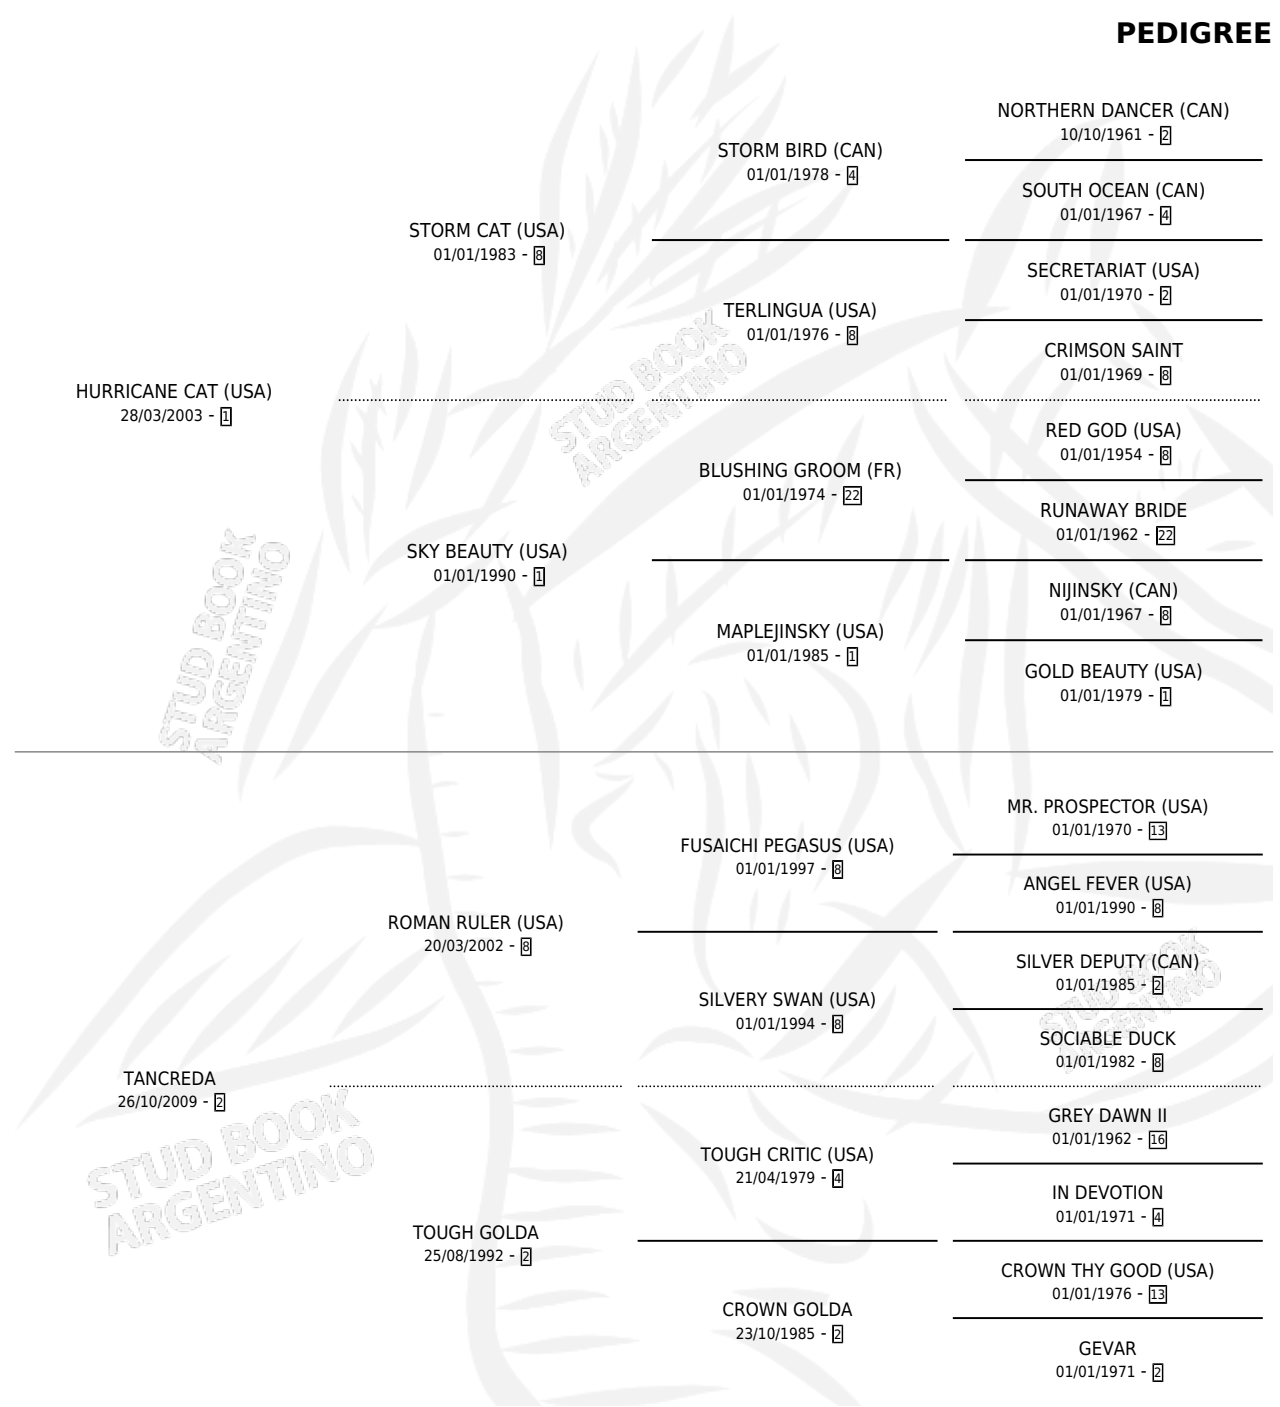

TAN CREIDA

por HURRICANE CAT (USA) y TANCREDA por ROMAN RULER (USA)

Argentina · Hembra · Zaino · SP · 06/09/2015
Familia 2-u · Volumen 42

ESTADO

TIPIFICACIÓN SANGUÍNEA	X
TIPIFICACIÓN POR ADN	✓
PASAPORTE	✓
IDENTIFICACIÓN POR MICROCHIP	✓
REPRODUCTOR	X

Lugar de nacimiento: Vacacion
Criador: Vacacion

PEDIGREE

CAMPAÑA

Solo carreras oficiales de Argentina

POR EDAD

EDAD	CC	1°	2°	3°	4°	5°	NP	CLC	CLG	CLCG1	CLGG1	IMPORTE	GANANCIA / CC
3 AÑOS	4	1	0	0	1	1	1	0	0	0	0	\$174,250	\$43,563
4 AÑOS	8	1	2	1	2	0	2	0	0	0	0	\$367,500	\$45,938
TOTALES	12	2	2	1	3	1	3	0	0	0	0	\$541,750	\$45,146
%		16.7%	16.7%	8.3%	25.0%	8.3%	25.0%	0.0%	0.0%	0.0%	0.0%		

Ganadora de 2 carreras en Palermo y La Plata - \$541,750, a los 3 y 4 años.

POR DISTANCIA

HIPODROMO	CC	1°	2°	3°	4°	5°	NP	CLC	CLG	CLCG1	CLGG1	IMPORTE
LA PLATA	2	1	1	0	0	0	0	0	0	0	0	\$228,000
2000 MTS	1	0	1	0	0	0	0	0	0	0	0	\$63,000
1600 MTS	1	1	0	0	0	0	0	0	0	0	0	\$165,000
PALERMO	6	1	1	1	2	0	1	0	0	0	0	\$285,500
1600 MTS	3	1	1	0	0	0	1	0	0	0	0	\$191,000
1800 MTS	1	0	0	0	1	0	0	0	0	0	0	\$22,000
2200 MTS	1	0	0	1	0	0	0	0	0	0	0	\$44,000
2000 MTS	1	0	0	0	1	0	0	0	0	0	0	\$28,500
SAN ISIDRO	4	0	0	0	1	1	2	0	0	0	0	\$28,250
2000 MTS	2	0	0	0	1	0	1	0	0	0	0	\$17,500
1600 MTS	1	0	0	0	0	1	0	0	0	0	0	\$10,750
1400 MTS	1	0	0	0	0	0	1	0	0	0	0	\$0