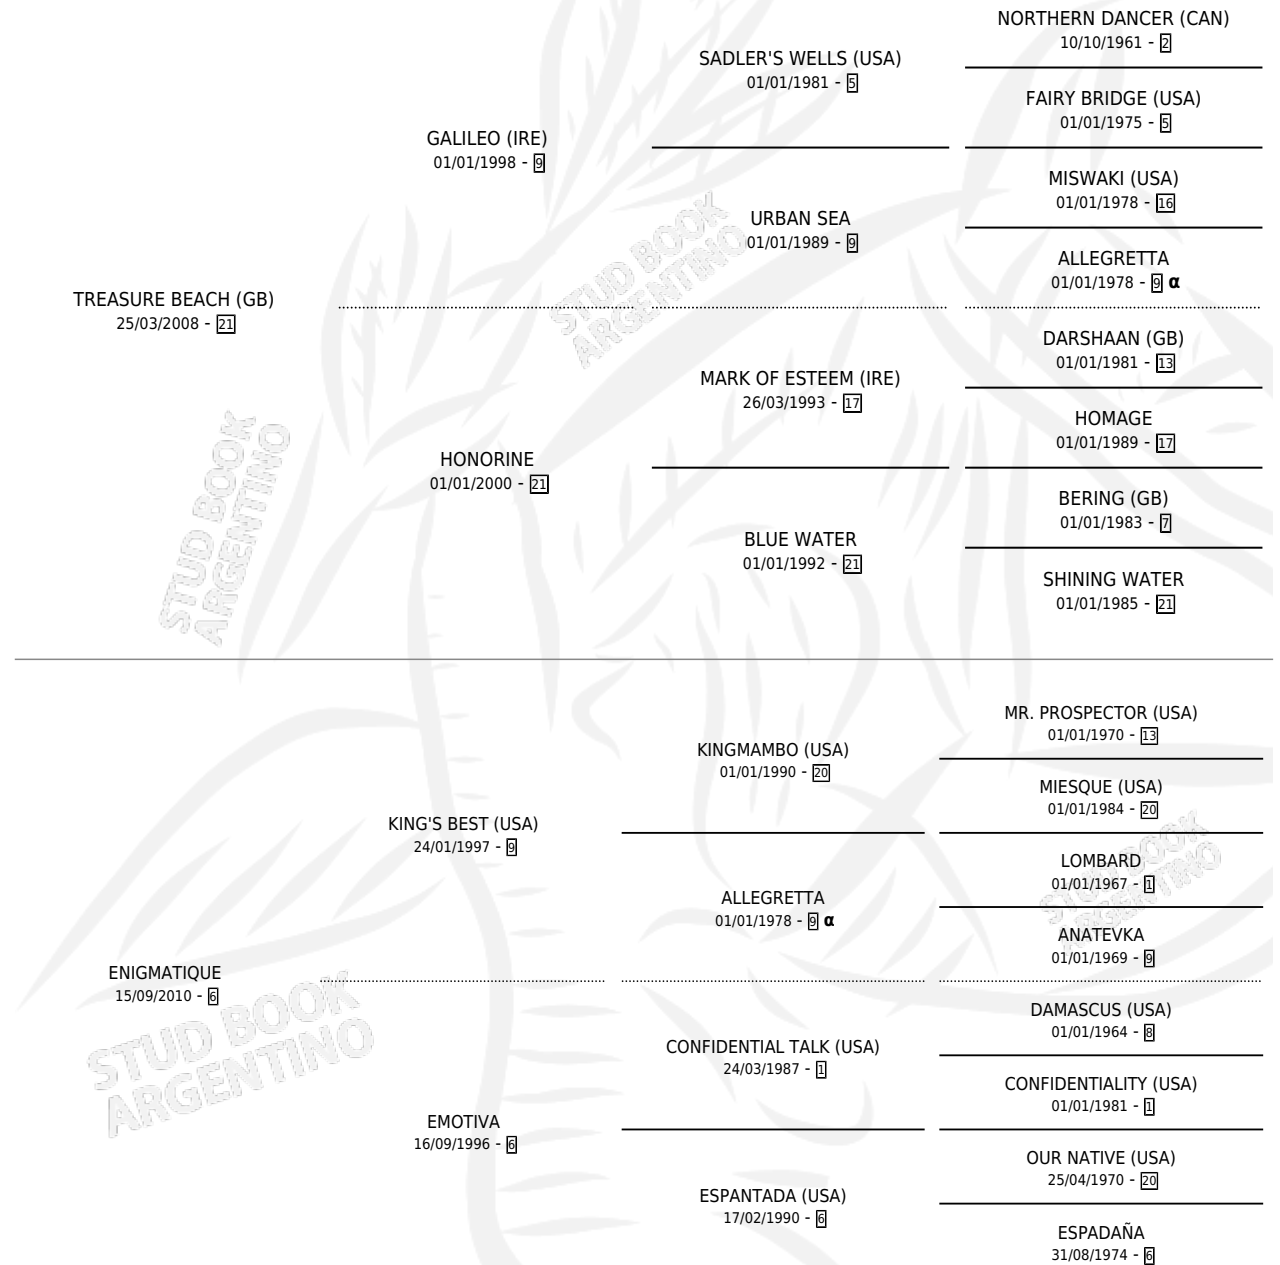

ESCIRON

por **TREASURE BEACH (GB)** y **ENIGMATIQUE** por **KING'S BEST (USA)**

Argentina · Macho · Zaino · SP · 13/09/2015
Familia 6-f · Volumen 42

ESTADO

TIPIFICACIÓN SANGUÍNEA	X
TIPIFICACIÓN POR ADN	✓
PASAPORTE	✓
IDENTIFICACIÓN POR MICROCHIP	✓
REPRODUCTOR	X

Lugar de nacimiento: La Lagunita
Criador: Vacacion

PEDIGREE

INBREEDING : α