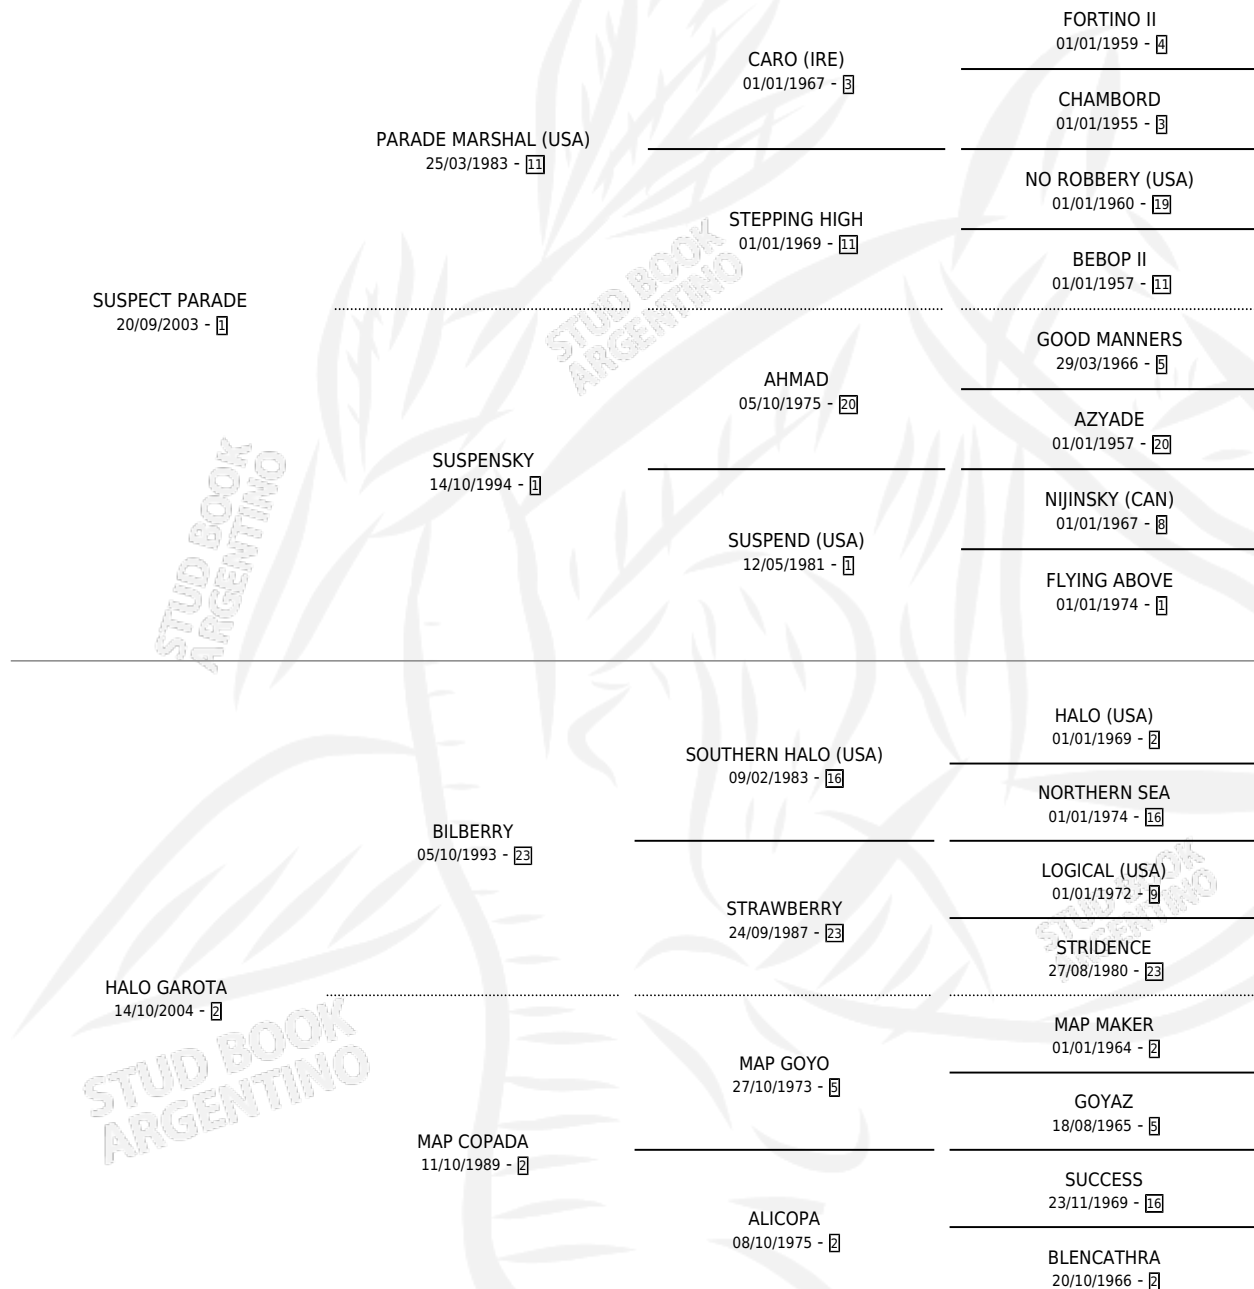

SUSPECT GAROTINHA

por SUSPECT PARADE y HALO GAROTA por BILBERRY

Argentina · Hembra · Zaino · SP · 21/09/2015
Familia 2-m · Volumen 42

ESTADO

TIPIFICACIÓN SANGUÍNEA	X
TIPIFICACIÓN POR ADN	✓
PASAPORTE	✓
IDENTIFICACIÓN POR MICROCHIP	✓
REPRODUCTOR	X

Lugar de nacimiento: Nahuel
Criador: Nahuel

PEDIGREE

SUSPECT GAROTINHA

Datos oficiales del Stud Book Argentino

Documento generado el 09/05/2026

studbook.org.ar