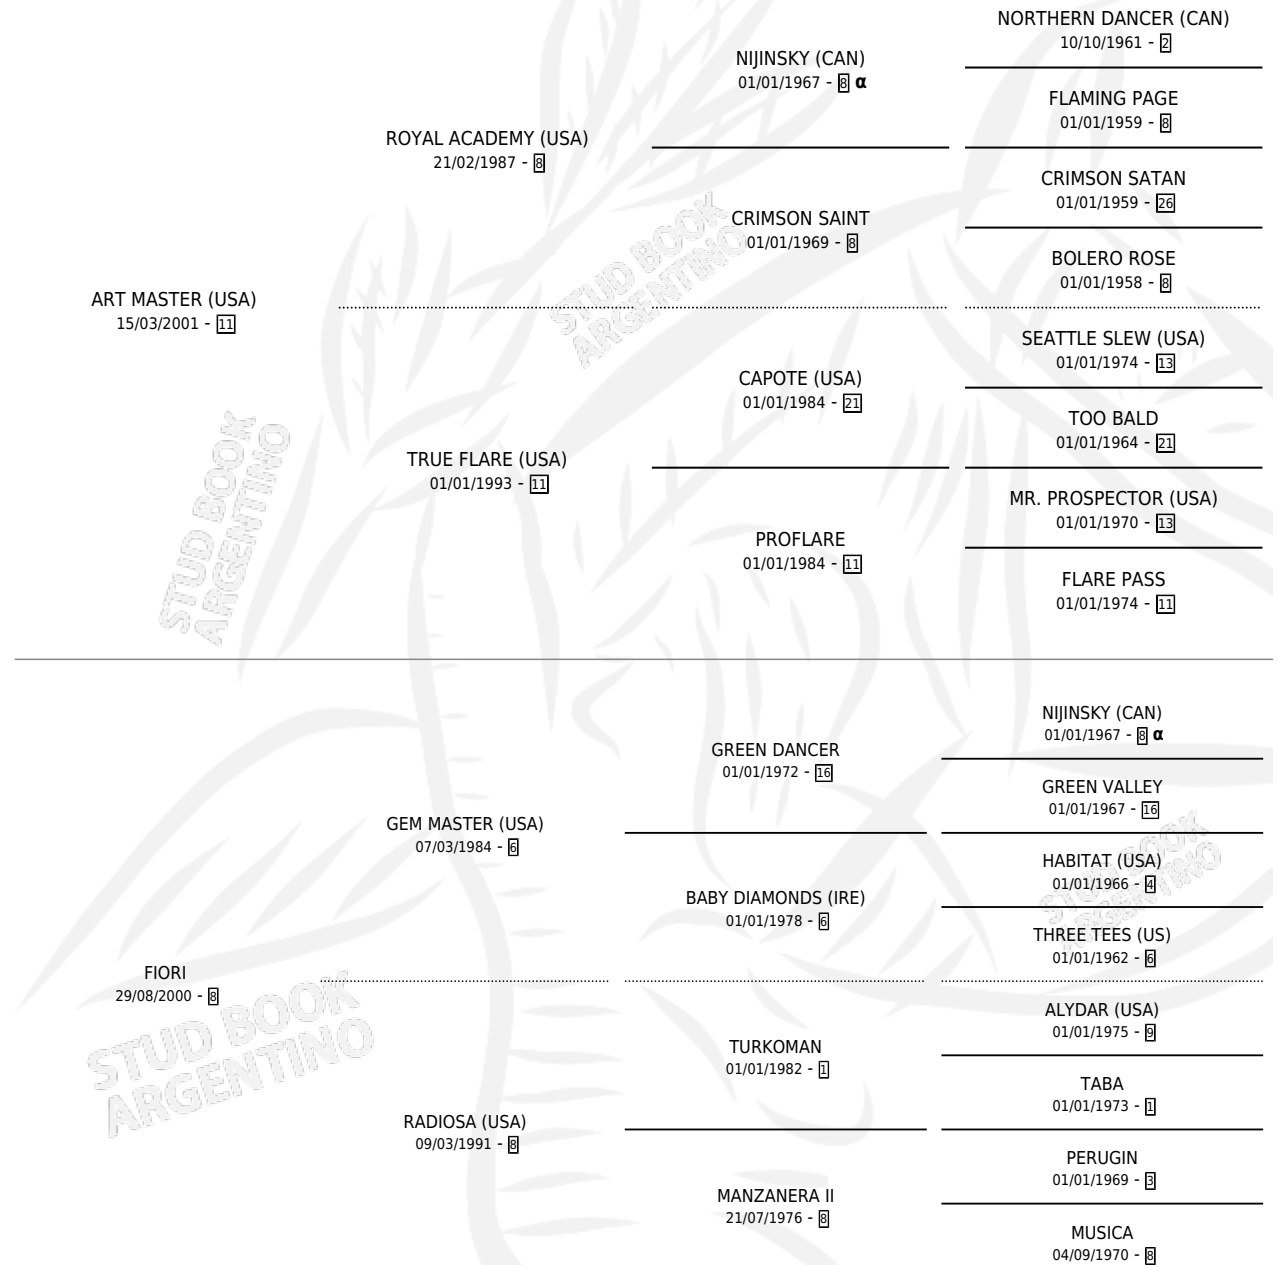

FIORILINDA

por ART MASTER (USA) y FIORI por GEM MASTER (USA)

Argentina · Hembra · Zaino · SP · 16/08/2015
Familia 8-f · Volumen 42

ESTADO

TIPIFICACIÓN SANGUÍNEA	X
TIPIFICACIÓN POR ADN	✓
PASAPORTE	✓
IDENTIFICACIÓN POR MICROCHIP	✓
REPRODUCTOR	✓

Lugar de nacimiento: Costa Del Rio

Criador: Ribas Carlos Jorge

PEDIGREE

INBREEDING : α