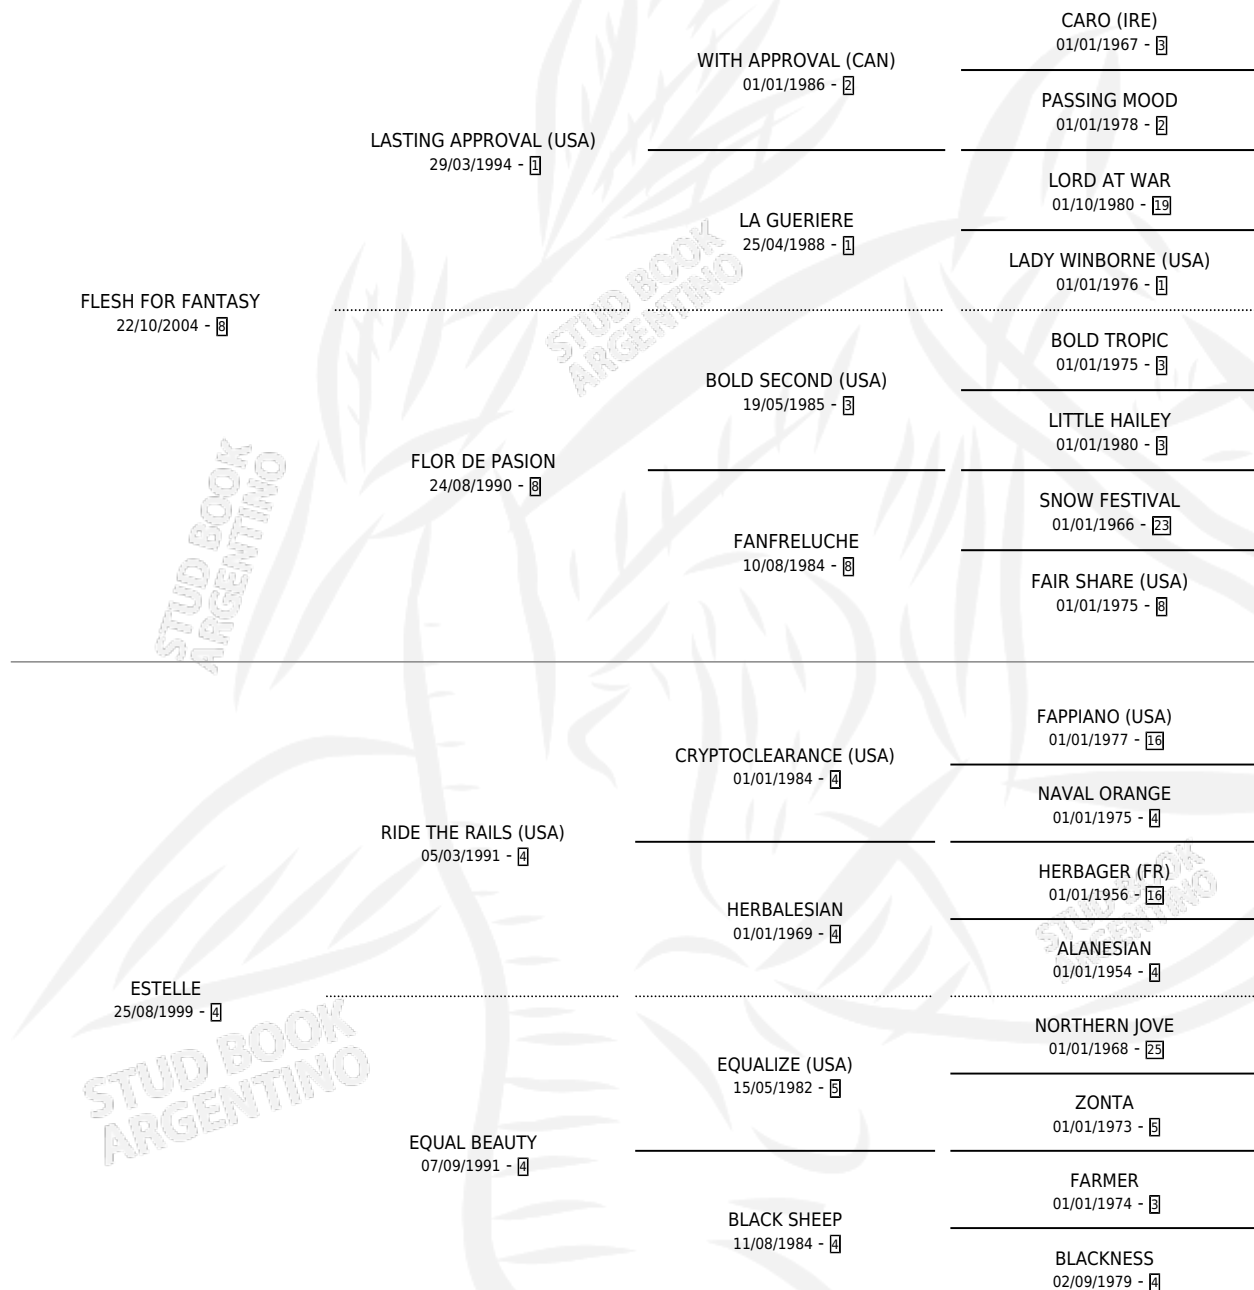

ETERNAL FANTASY

por **FLESH FOR FANTASY** y **ESTELLE** por **RIDE THE RAILS**
(USA)

Argentina · Hembra · Tordillo · SP · 18/08/2015
Familia 4-f · Volumen 42

ESTADO

TIPIFICACIÓN SANGUÍNEA	X
TIPIFICACIÓN POR ADN	✓
PASAPORTE	✓
IDENTIFICACIÓN POR MICROCHIP	✓
REPRODUCTOR	X

Lugar de nacimiento: Costa Del Rio
Criador: Cucchi Federico Nicolas

PEDIGREE

CAMPAÑA

Solo carreras oficiales de Argentina

POR EDAD

EDAD	CC	1°	2°	3°	4°	5°	NP	CLC	CLG	CLCG1	CLGG1	IMPORTE	GANANCIA / CC
3 AÑOS	7	0	0	0	0	2	5	0	0	0	0	\$16,100	\$2,300
TOTALES	7	0	0	0	0	2	5	0	0	0	0	\$16,100	\$2,300
%		0.0%	0.0%	0.0%	0.0%	28.6%	71.4%	0.0%	0.0%	0.0%	0.0%		