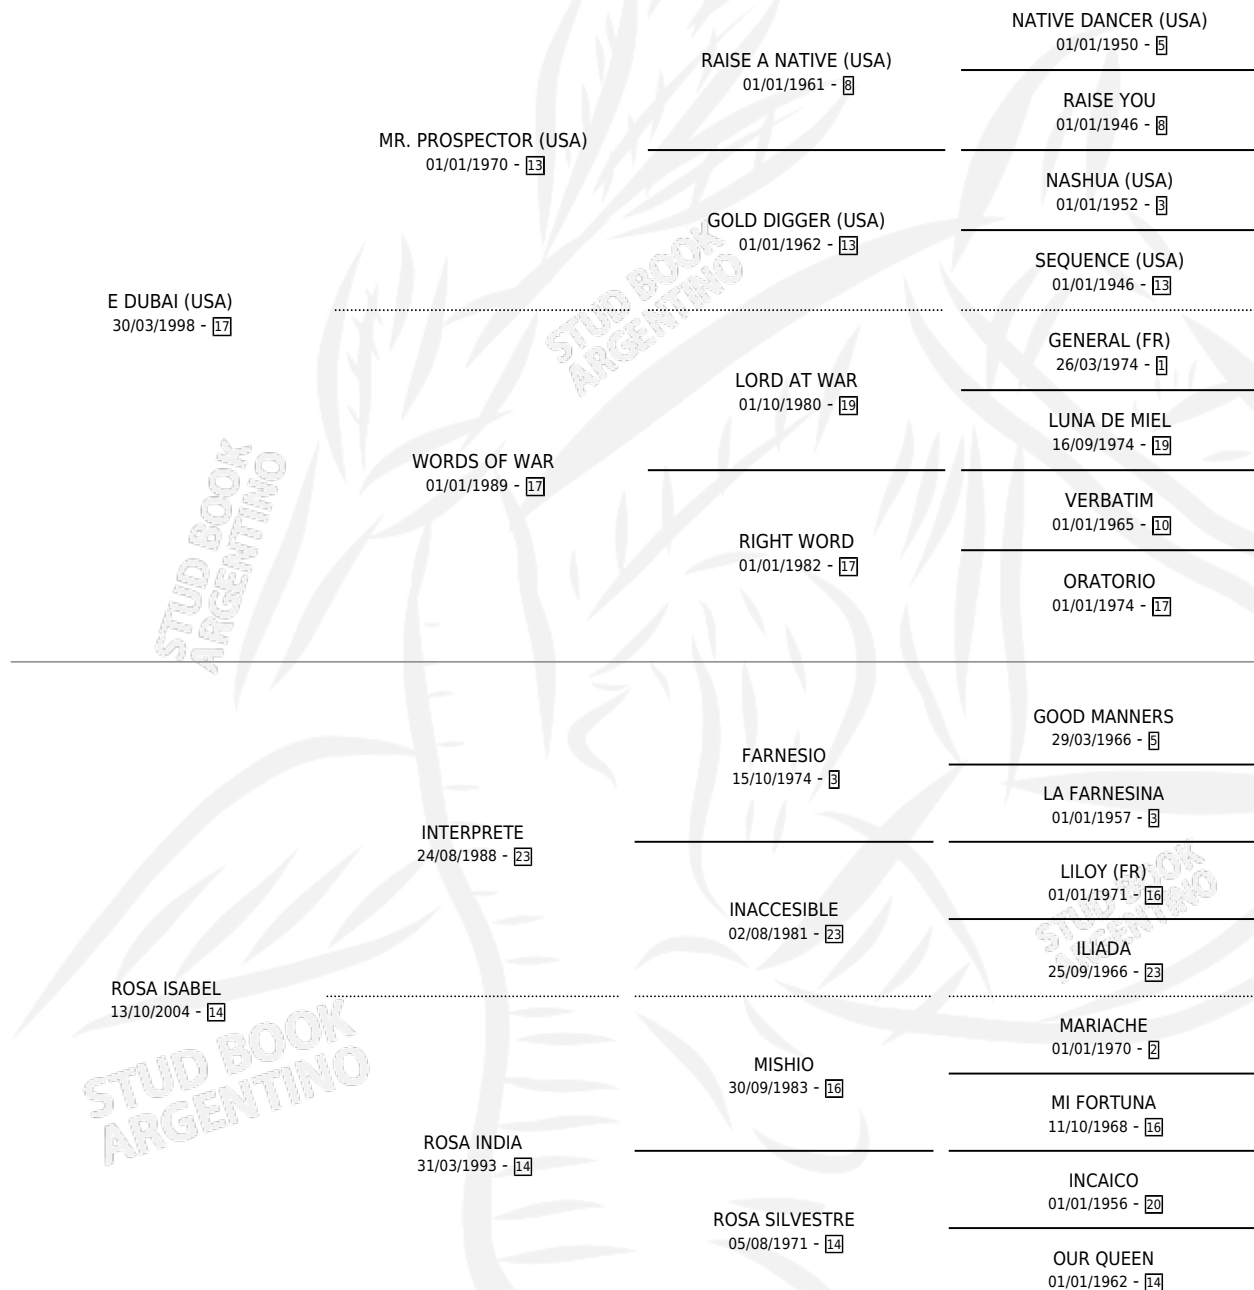

DUCK SEASON

por E DUBAI (USA) y ROSA ISABEL por INTERPRETE

Argentina · Hembra · Zaino · SP · 25/08/2015
Familia 14-c · Volumen 42

ESTADO

TIPIFICACIÓN SANGUÍNEA	X
TIPIFICACIÓN POR ADN	✓
PASAPORTE	✓
IDENTIFICACIÓN POR MICROCHIP	✓
REPRODUCTOR	X

Lugar de nacimiento: Costa Del Rio
Criador: Lombardia Federico Nicolas

PEDIGREE