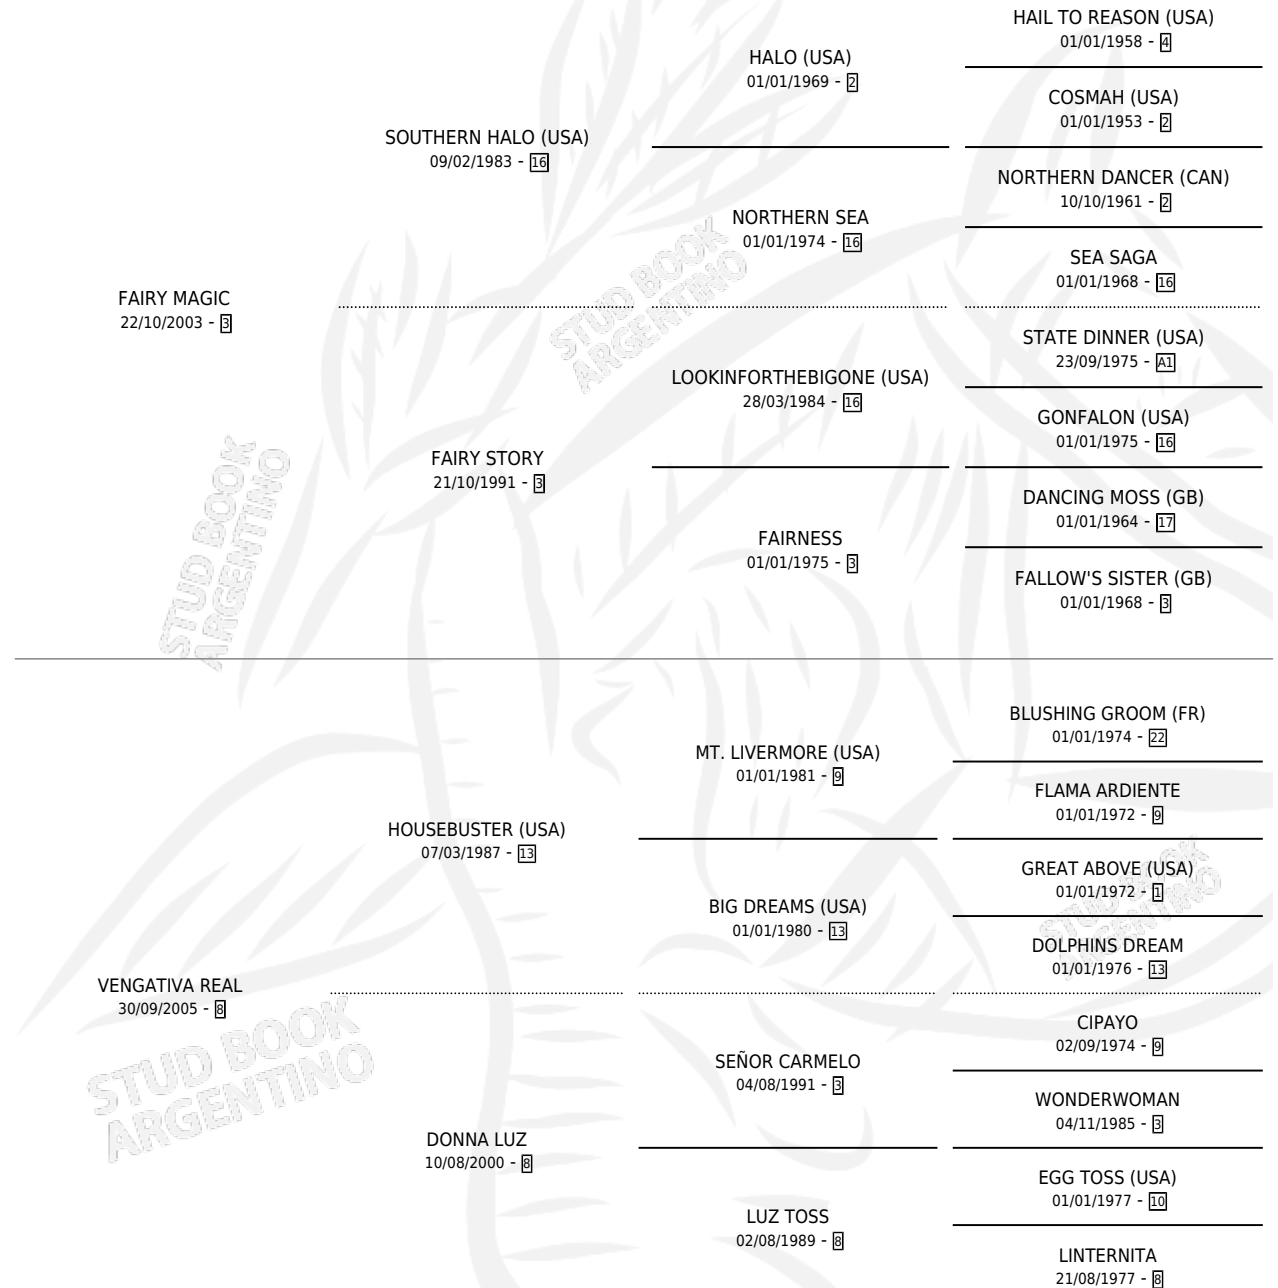

REAL MAGIC

por FAIRY MAGIC y VENGATIVA REAL por HOUSEBUSTER (USA)

Argentina · Macho · Zaino · SP · 20/08/2015
Familia 8-f · Volumen 42

ESTADO

TIPIFICACIÓN SANGUÍNEA	X
TIPIFICACIÓN POR ADN	✓
PASAPORTE	✓
IDENTIFICACIÓN POR MICROCHIP	✓
REPRODUCTOR	X

Lugar de nacimiento: Costa Del Rio
Criador: Chenal Veronica Sandra

PEDIGREE

CAMPAÑA

Solo carreras oficiales de Argentina

POR EDAD

EDAD	CC	1°	2°	3°	4°	5°	NP	CLC	CLG	CLCG1	CLGG1	IMPORTE	GANANCIA / CC
3 AÑOS	1	0	0	0	0	0	1	0	0	0	0	\$0	\$0
TOTALES	1	0	0	0	0	0	1	0	0	0	0	\$0	\$0
%		0.0%	0.0%	0.0%	0.0%	0.0%	100%	0.0%	0.0%	0.0%	0.0%		