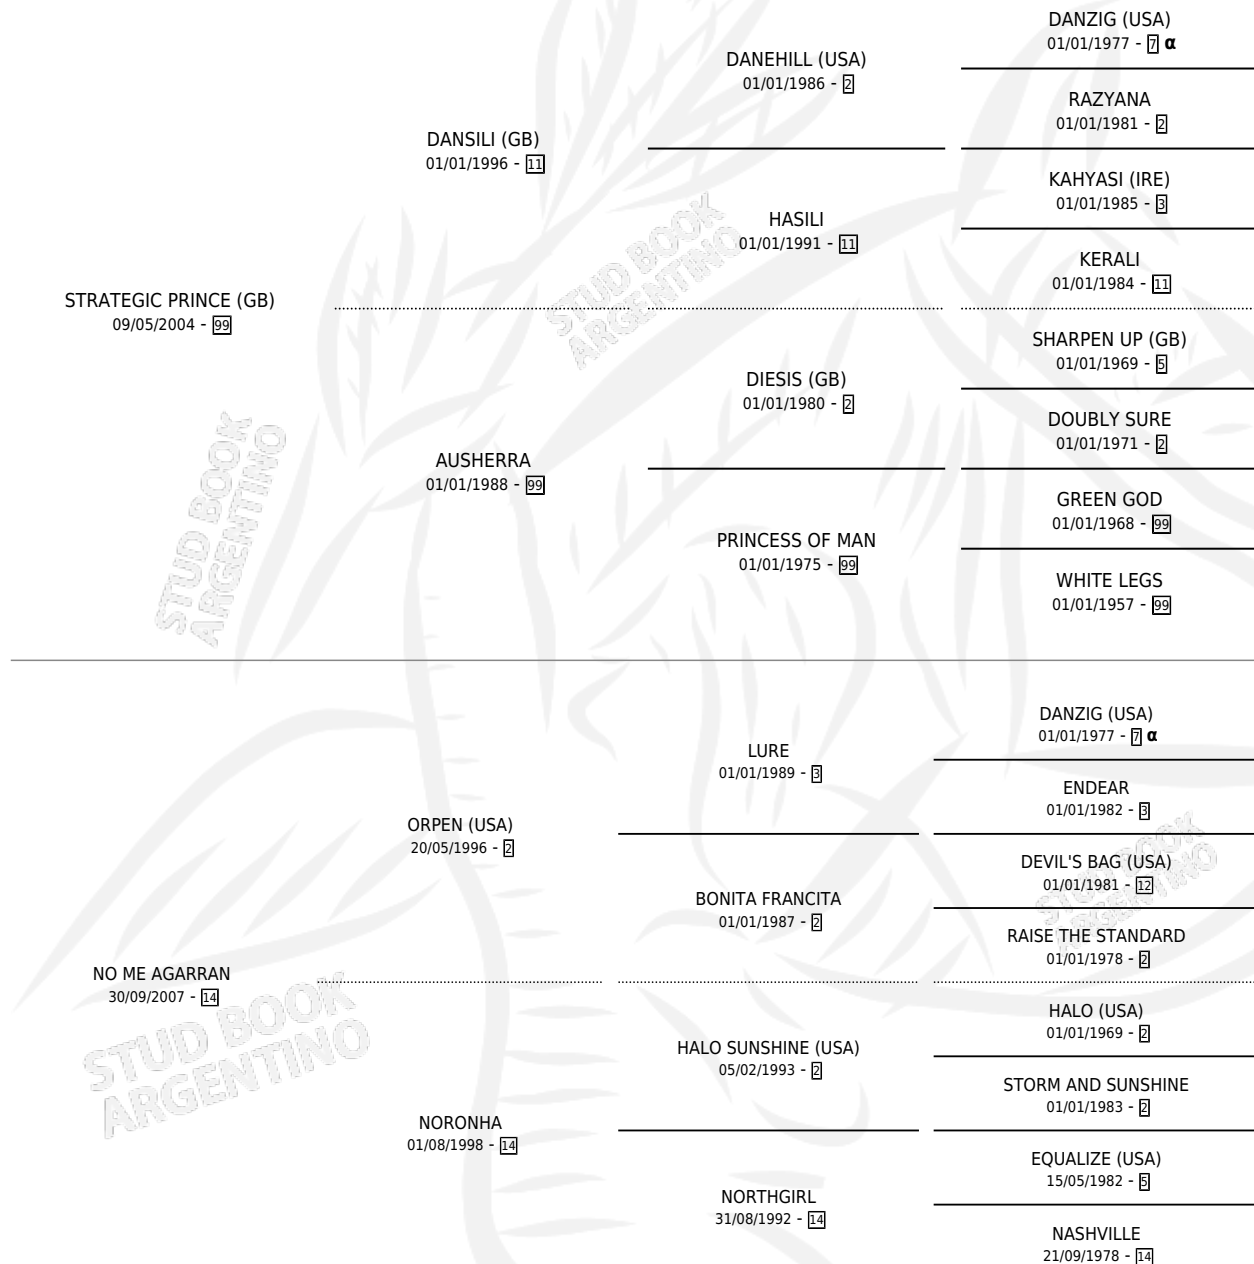

LUZALEJO

por **STRATEGIC PRINCE (GB)** y **NO ME AGARRAN** por **ORPEN (USA)**

Argentina · Macho · Tordillo · SP · 25/09/2015
Familia 14 · Volumen 42

ESTADO

TIPIFICACIÓN SANGUÍNEA	X
TIPIFICACIÓN POR ADN	✓
PASAPORTE	✓
IDENTIFICACIÓN POR MICROCHIP	✓
REPRODUCTOR	X

Lugar de nacimiento: Las Dos Hermanas
Criador: Elorriaga Alejo y Elorriaga María Luz

PEDIGREE

INBREEDING : α