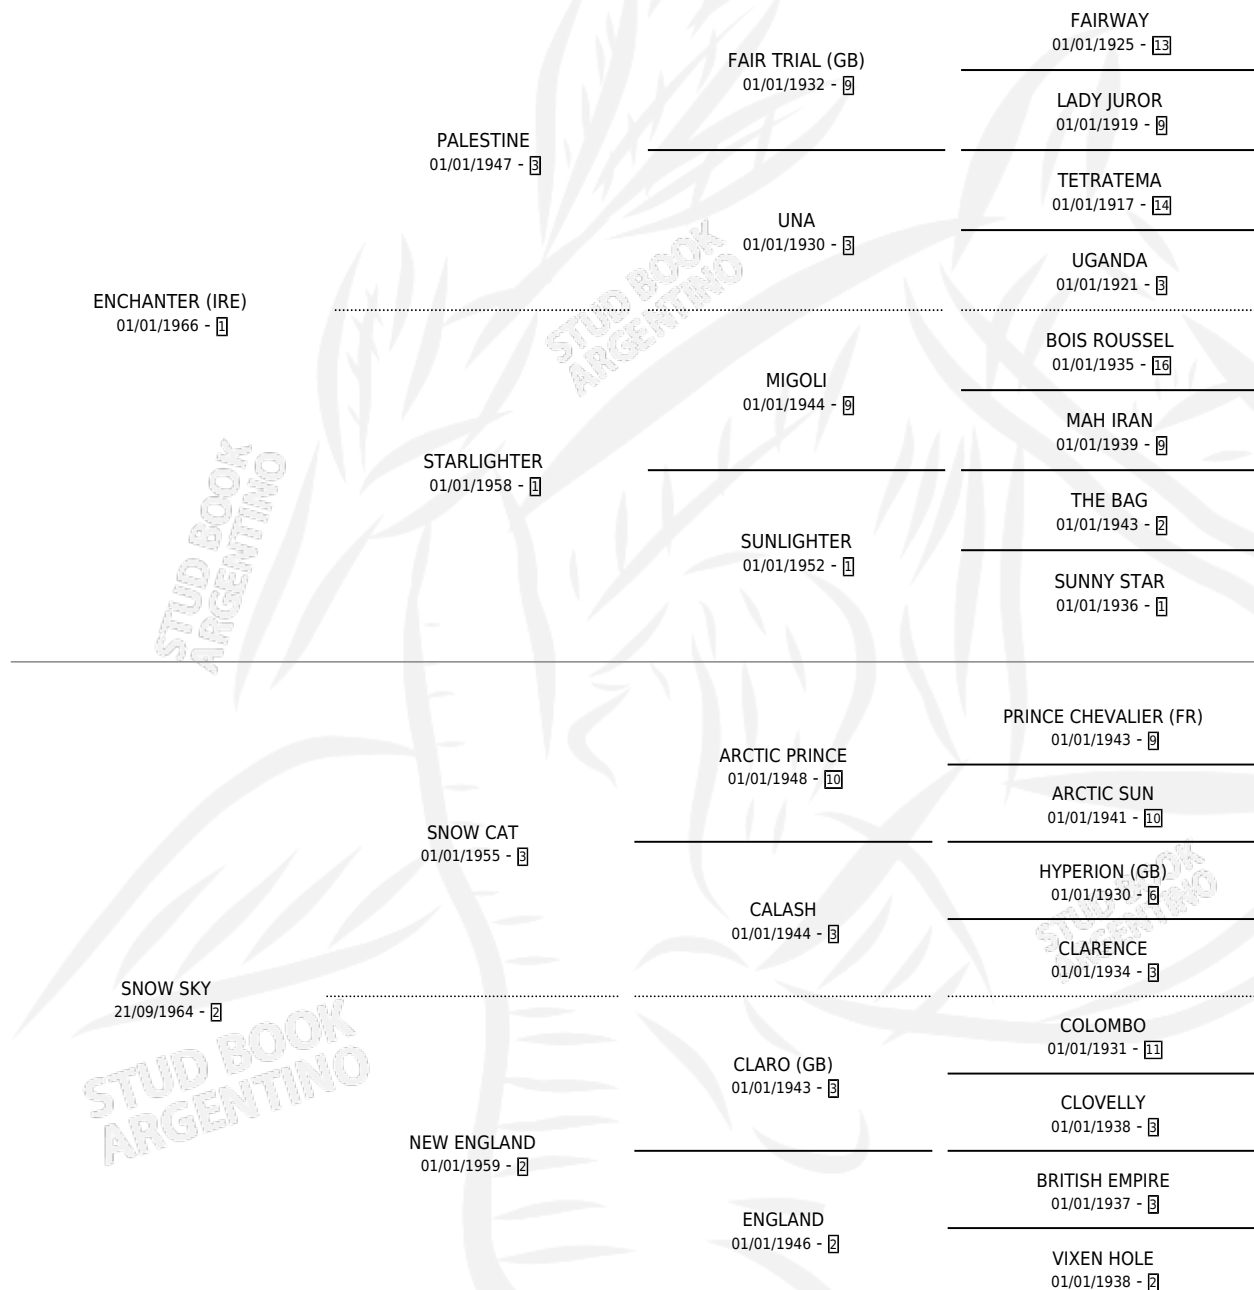

WINTER KING

por ENCHANTER (IRE) y SNOW SKY por SNOW CAT

Argentina · Macho · Alazan · SP · 31/10/1976
Familia 2-n · Volumen 29

ESTADO

TIPIFICACIÓN SANGUÍNEA	X
TIPIFICACIÓN POR ADN	X
PASAPORTE	X
IDENTIFICACIÓN POR MICROCHIP	X
REPRODUCTOR	X

Lugar de nacimiento: Campo particular

Criador: Asociacion Cooperativa De Criadores De Caballos De Carrera

PEDIGREE

WINTER KING

Datos oficiales del Stud Book Argentino

Documento generado el 28/04/2026

studbook.org.ar