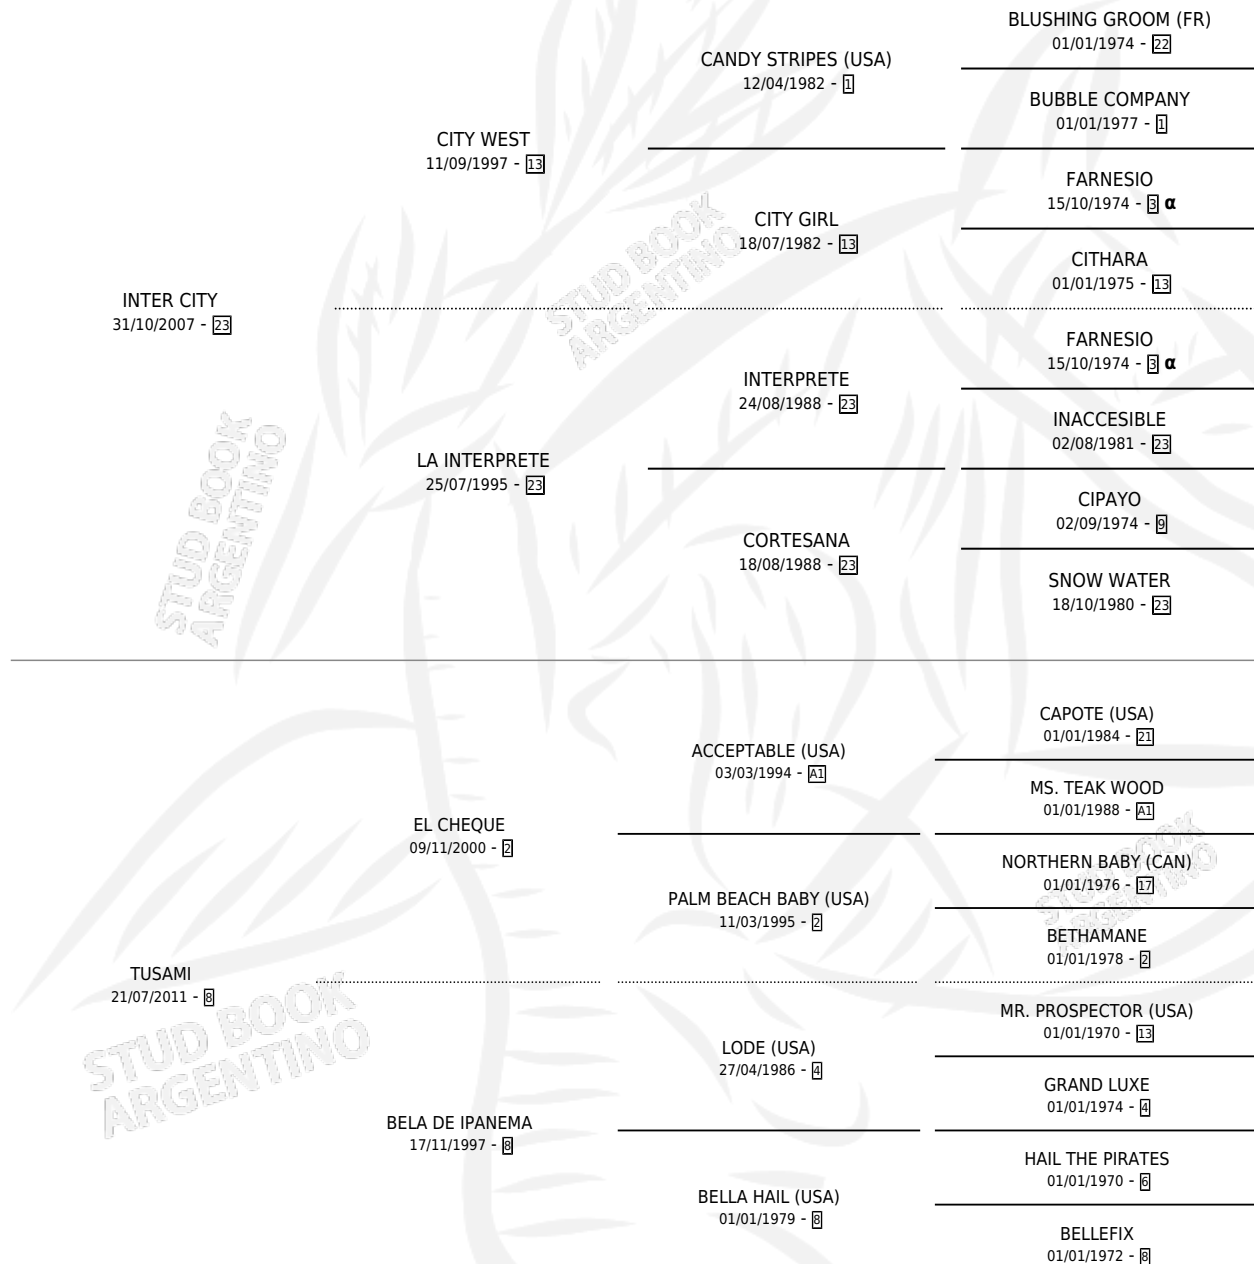

INTER CHECK

por INTER CITY y TUSAMI por EL CHEQUE

Argentina · Hembra · Zaino · SP · 12/08/2015
Familia 8-h · Volumen 42

ESTADO

TIPIFICACIÓN SANGUÍNEA	X
TIPIFICACIÓN POR ADN	✓
PASAPORTE	✓
IDENTIFICACIÓN POR MICROCHIP	✓
REPRODUCTOR	X

Lugar de nacimiento: Chivilcoy
Criador: Doña Celina

PEDIGREE

INBREEDING : α

INTER CHECK

Datos oficiales del Stud Book Argentino

Documento generado el 04/05/2026

studbook.org.ar