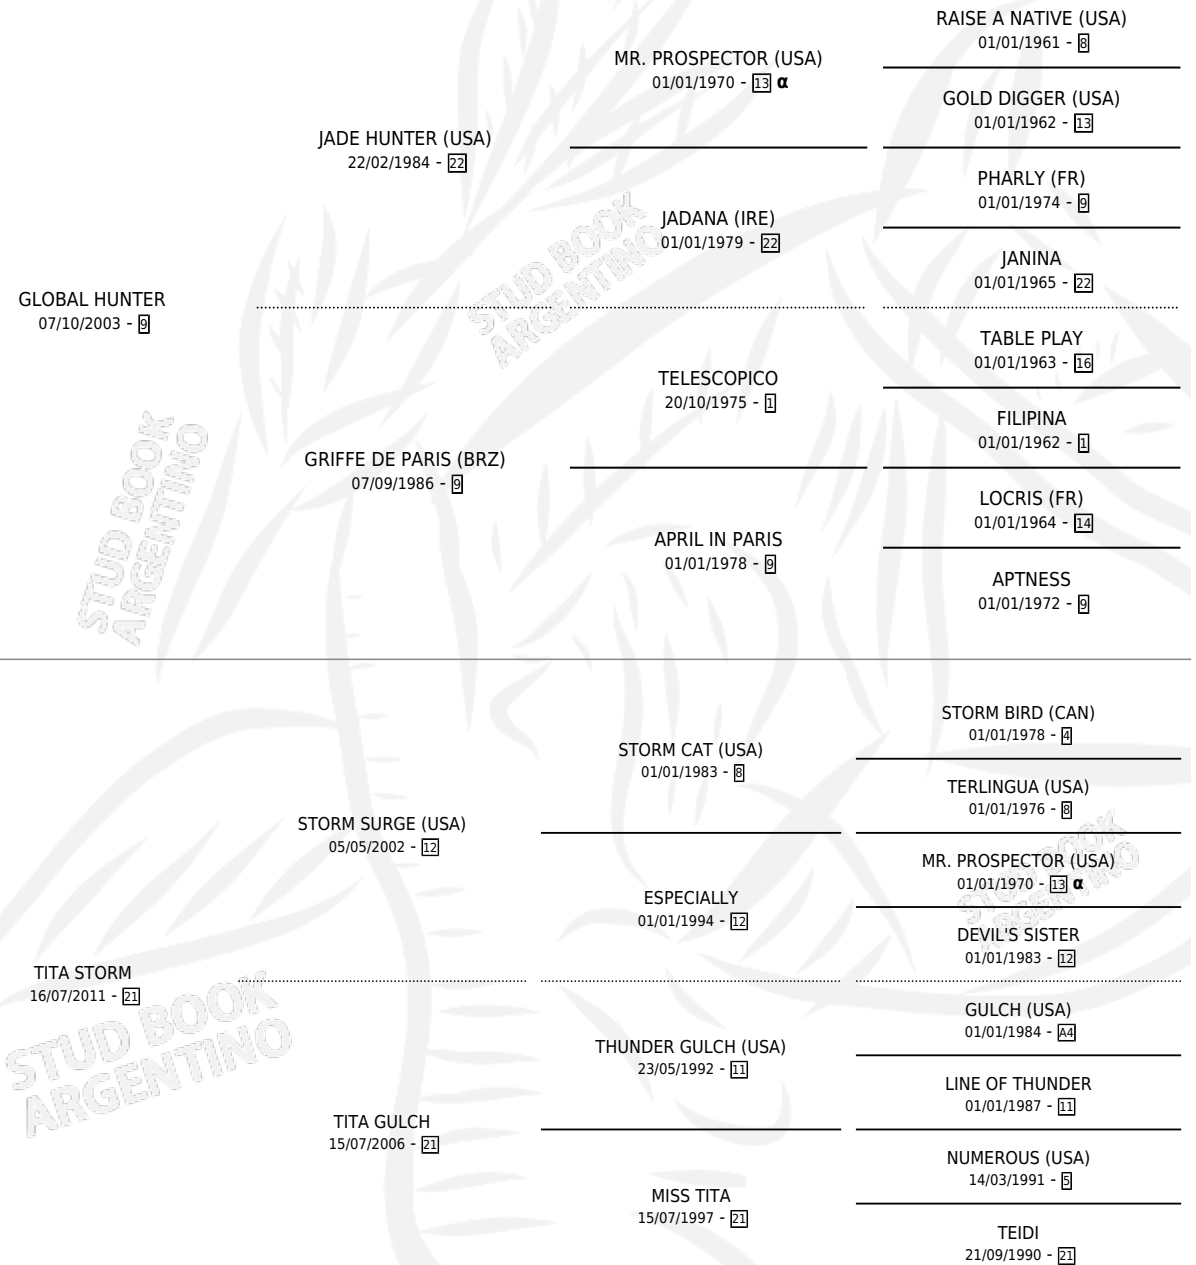

AGUA ROMANA

por GLOBAL HUNTER y TITA STORM por STORM SURGE (USA)

Argentina · Hembra · Zaino · SP · 31/08/2015
Familia 21-a · Volumen 42

ESTADO

TIPIFICACIÓN SANGUÍNEA	X
TIPIFICACIÓN POR ADN	✓
PASAPORTE	✓
IDENTIFICACIÓN POR MICROCHIP	✓
REPRODUCTOR	X

Lugar de nacimiento: Loma Linda
Criador: Fraguas Francisco

PEDIGREE

INBREEDING : α

CAMPAÑA

Solo carreras oficiales de Argentina

POR EDAD

EDAD	CC	1°	2°	3°	4°	5°	NP	CLC	CLG	CLCG1	CLGG1	IMPORTE	GANANCIA / CC
3 AÑOS	7	1	0	2	0	0	4	0	0	0	0	\$154,000	\$22,000
4 AÑOS	4	0	1	1	1	1	0	0	0	0	0	\$79,300	\$19,825
5 AÑOS	4	1	0	1	0	0	2	0	0	0	0	\$145,100	\$36,275
TOTALES	15	2	1	4	1	1	6	0	0	0	0	\$378,400	\$25,227
%		13.3%	6.7%	26.7%	6.7%	6.7%	40.0%	0.0%	0.0%	0.0%	0.0%		