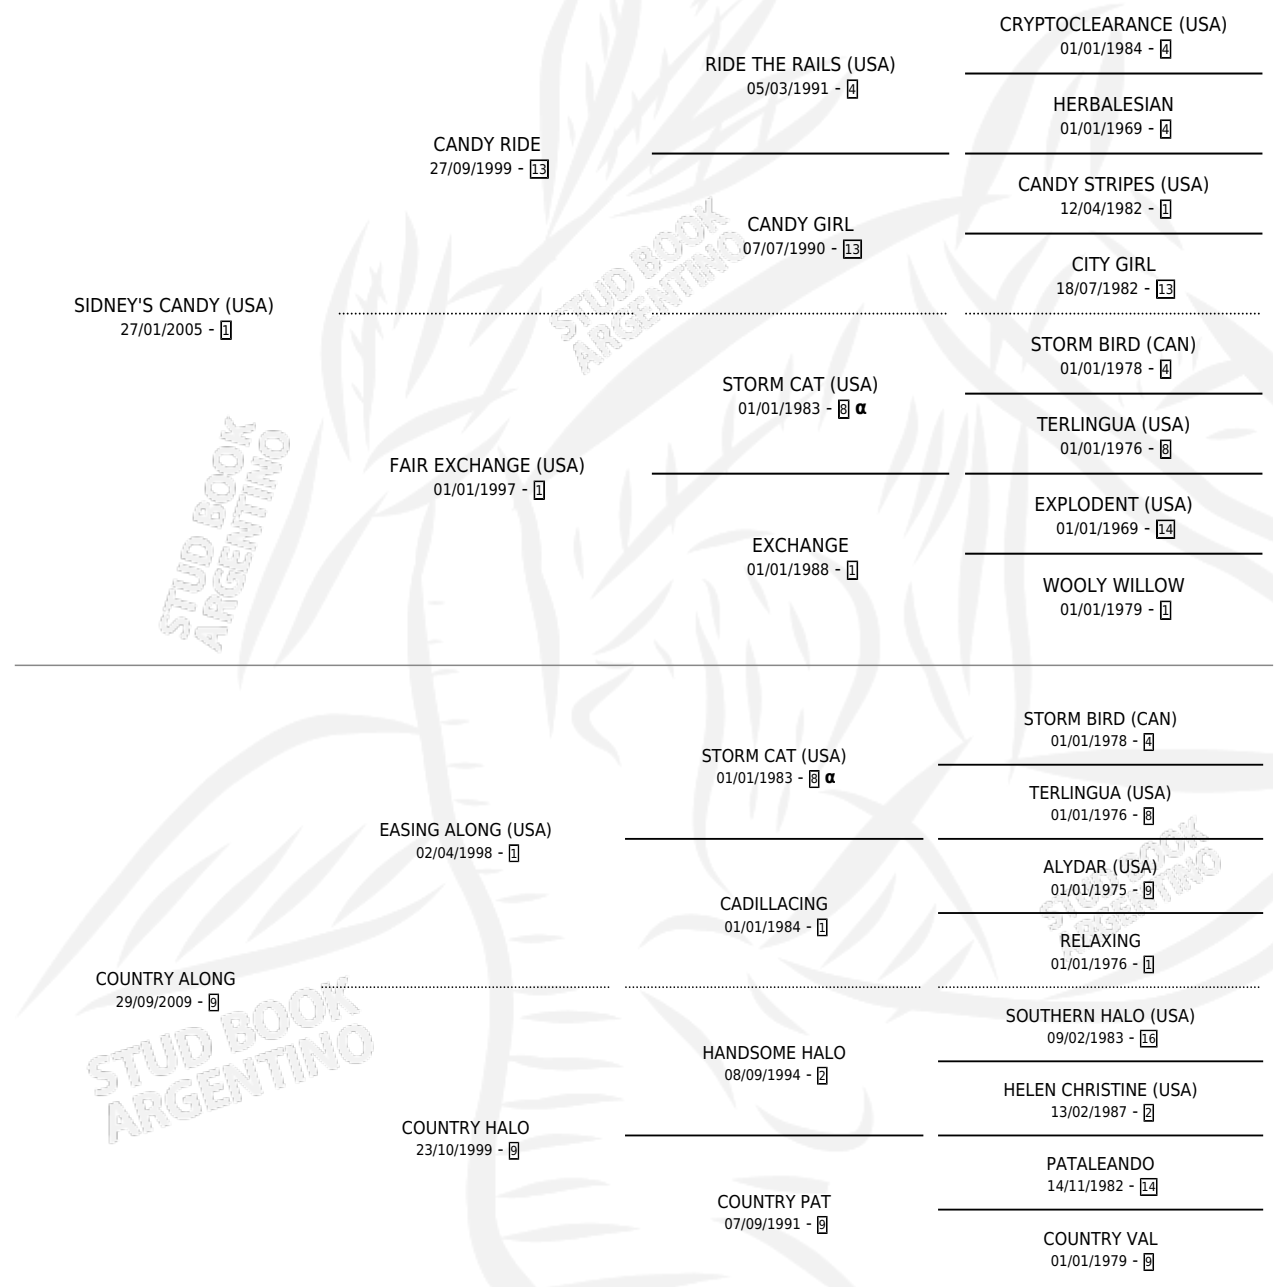

SEABOURN COUNTRY

por **SIDNEY'S CANDY (USA)** y **COUNTRY ALONG** por **EASING ALONG (USA)**

Argentina · Macho · Zaino · SP · 07/09/2015
Familia 9-b · Volumen 42

ESTADO

TIPIFICACIÓN SANGUÍNEA	X
TIPIFICACIÓN POR ADN	✓
PASAPORTE	✓
IDENTIFICACIÓN POR MICROCHIP	✓
REPRODUCTOR	X

Lugar de nacimiento: Masama

Criador: Schonholz Silvia Alejandra y My Flower S.A.

PEDIGREE

INBREEDING : α