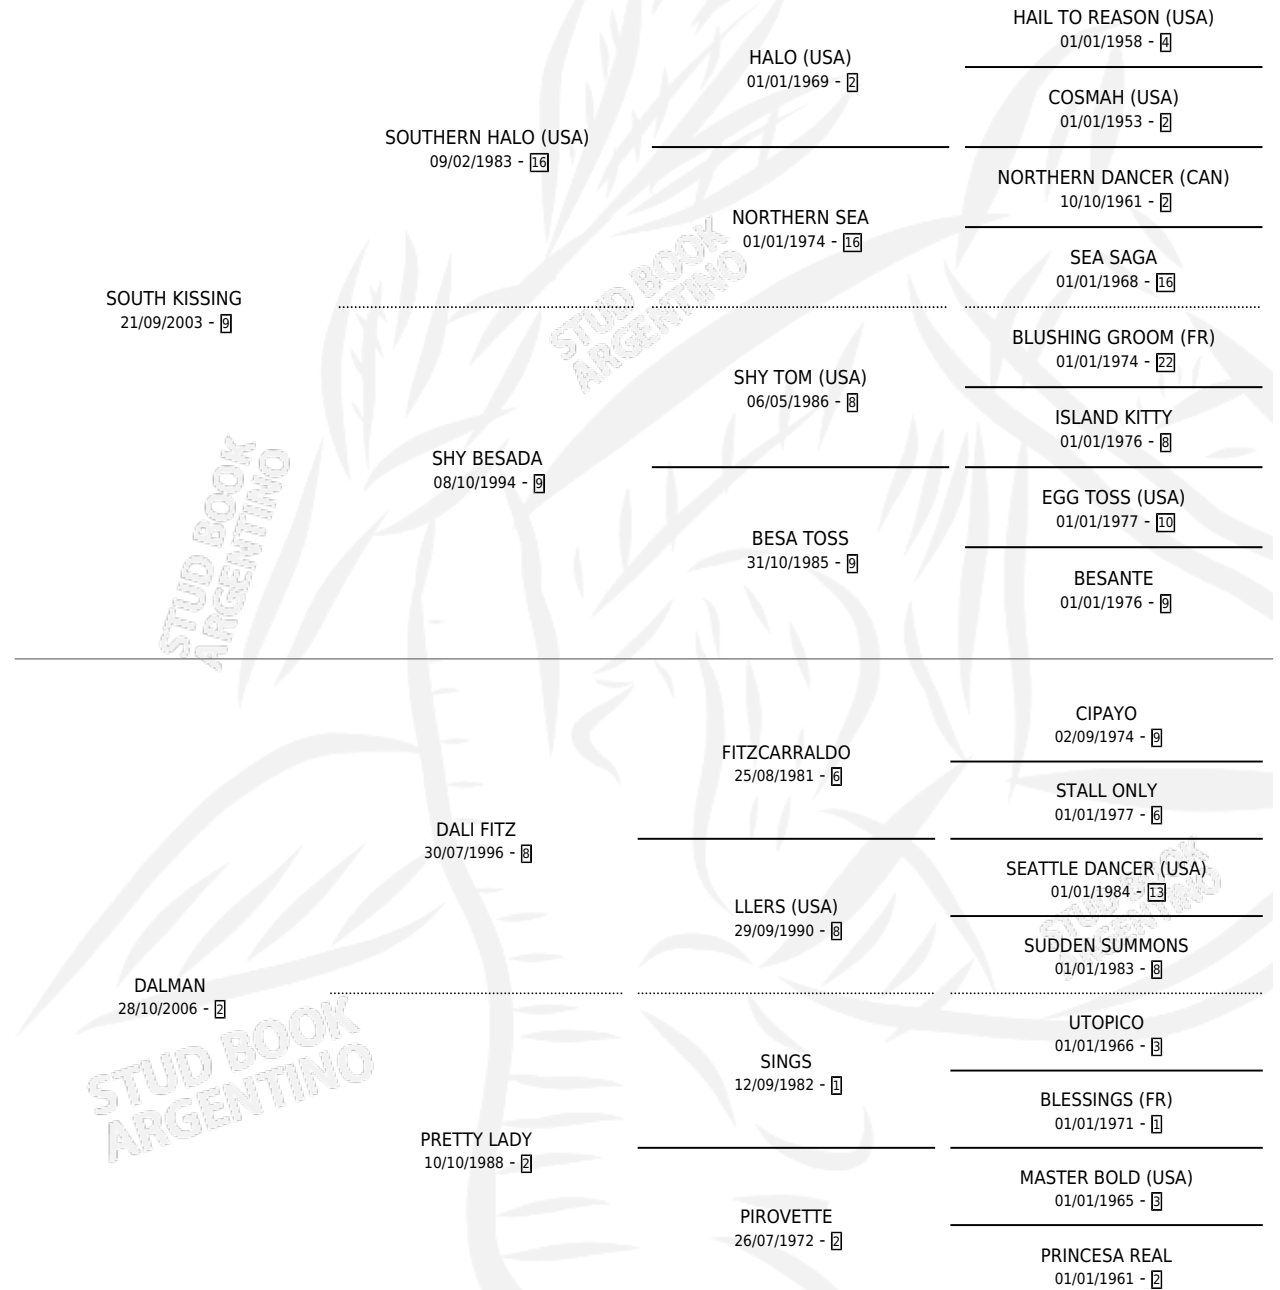

SR SUREÑO

por SOUTH KISSING y DALMAN por DALI FITZ

Argentina · Macho · Alazan · SP · 20/08/2015
Familia 2-h · Volumen 42

ESTADO

TIPIFICACIÓN SANGUÍNEA	X
TIPIFICACIÓN POR ADN	X
PASAPORTE	X
IDENTIFICACIÓN POR MICROCHIP	X
REPRODUCTOR	X

Lugar de nacimiento: El Calden

Criador: Scarpello Gustavo Edgardo

PEDIGREE

SR SUREÑO

Datos oficiales del Stud Book Argentino

Documento generado el 02/05/2026

studbook.org.ar