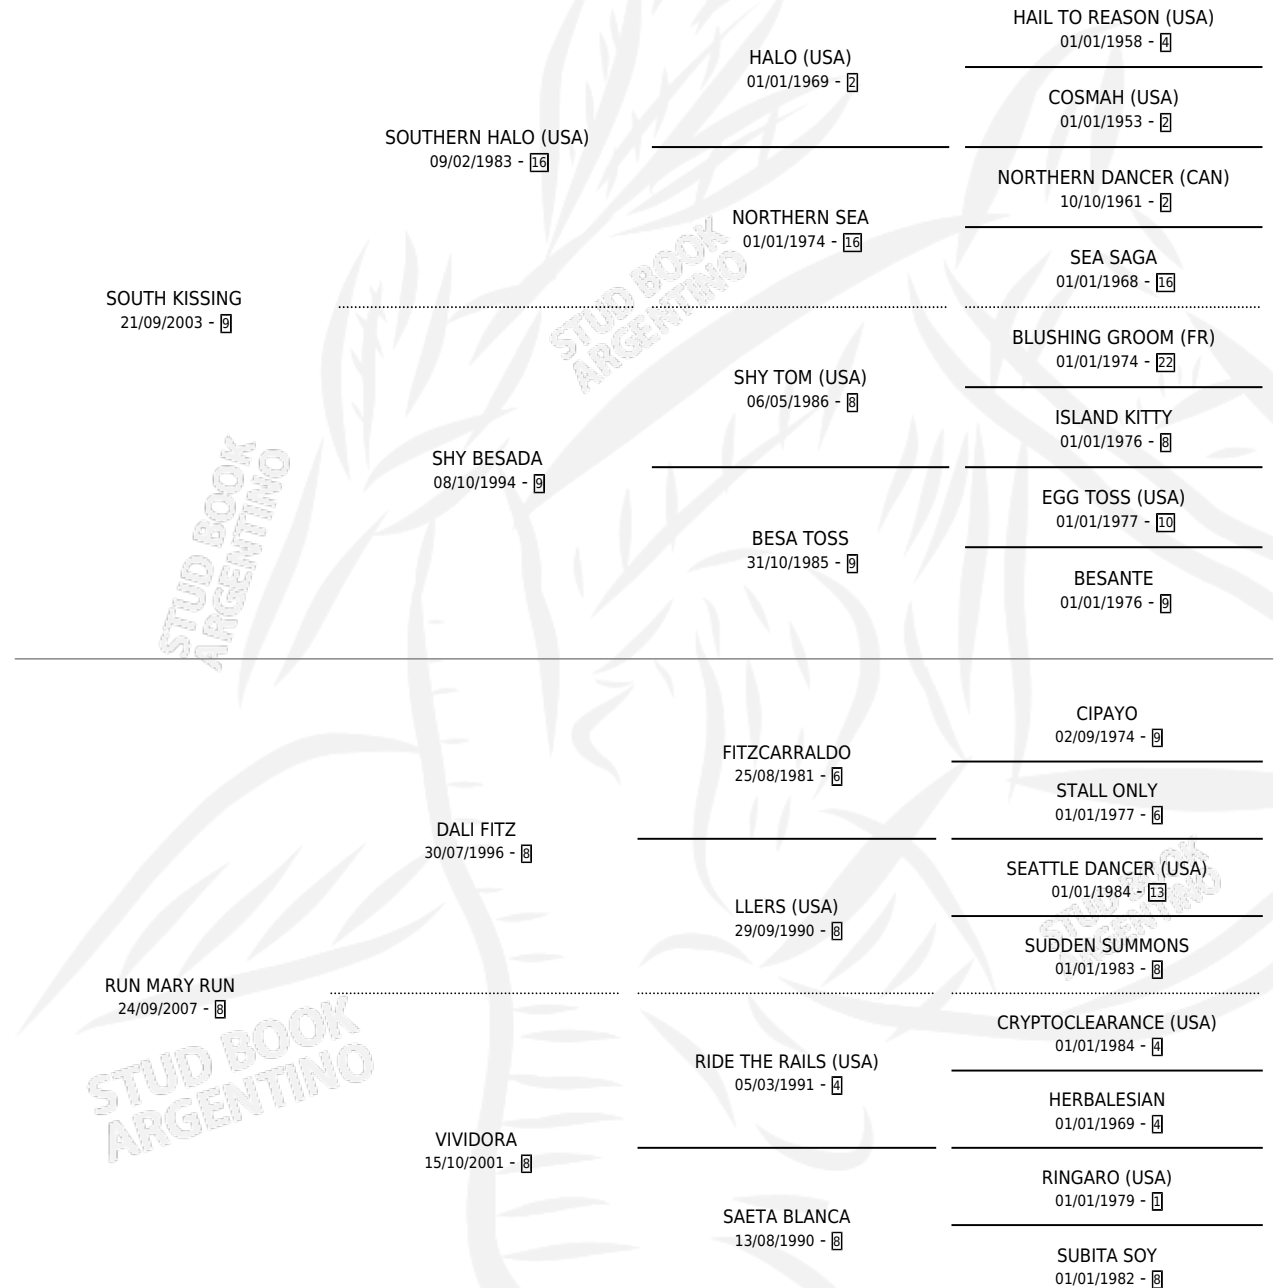

CORRE MARY

por SOUTH KISSING y RUN MARY RUN por DALI FITZ

Argentina · Hembra · Zaino · SP · 20/08/2015
Familia 8-j · Volumen 42

ESTADO

TIPIFICACIÓN SANGUÍNEA	X
TIPIFICACIÓN POR ADN	X
PASAPORTE	X
IDENTIFICACIÓN POR MICROCHIP	X
REPRODUCTOR	X

Lugar de nacimiento: El Calden
Criador: Scarpello Gustavo Edgardo

PEDIGREE

CORRE MARY

Datos oficiales del Stud Book Argentino

Documento generado el 09/05/2026

studbook.org.ar