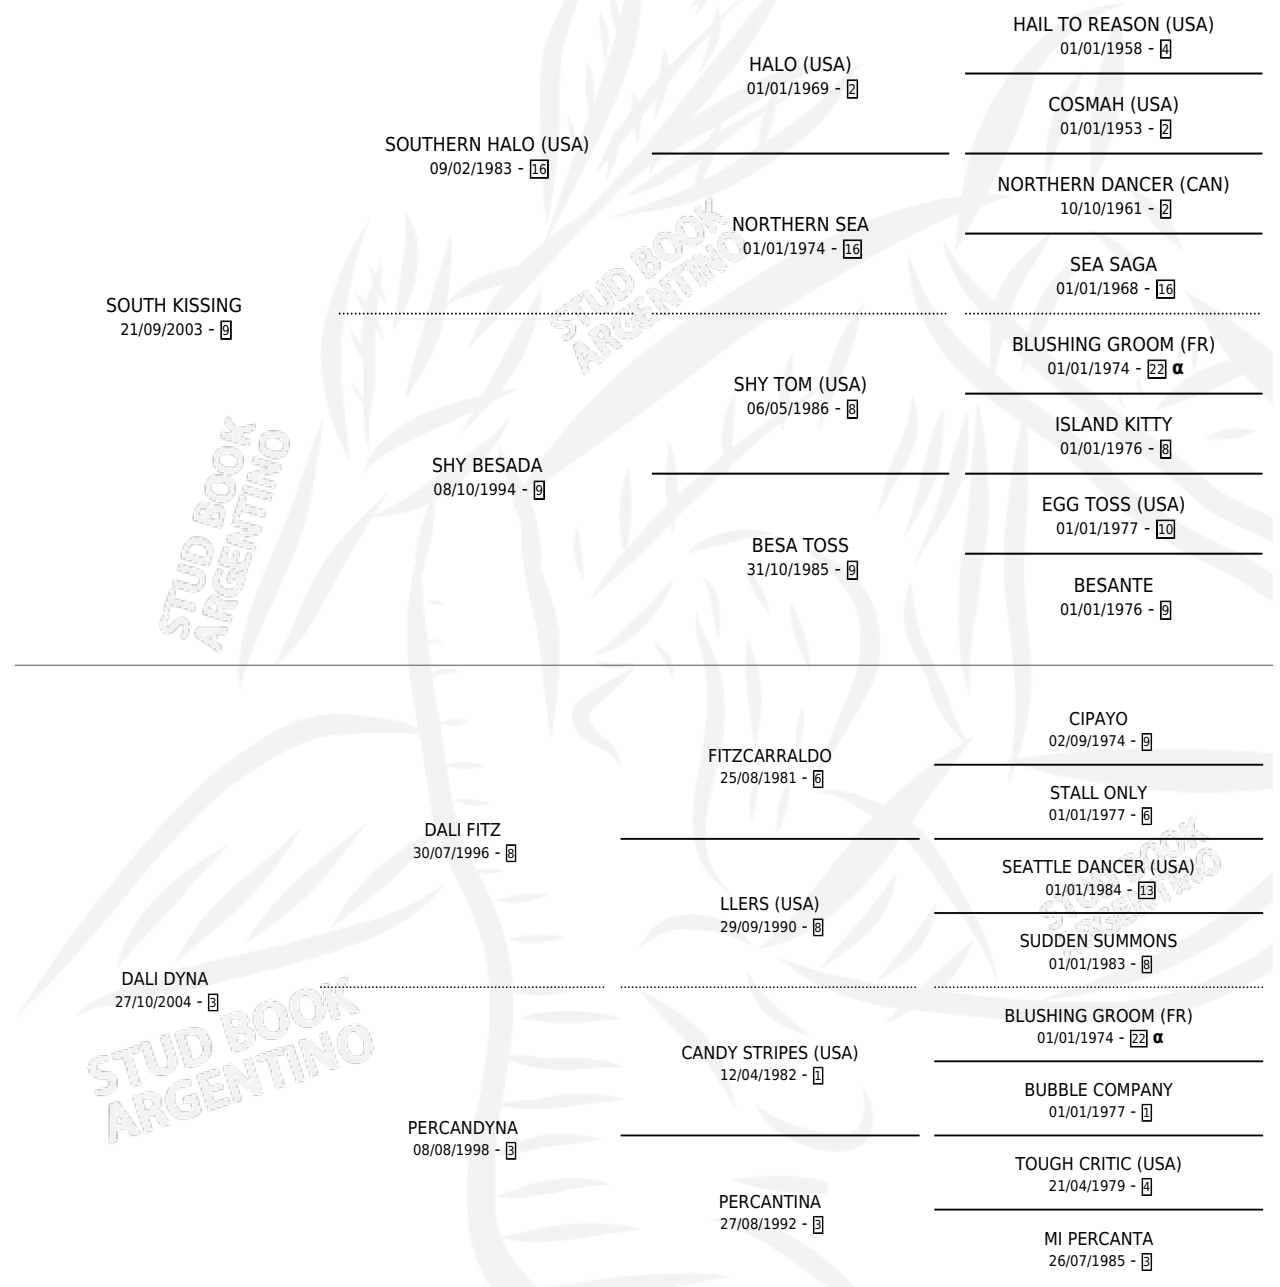

Lugar de nacimiento: El Calden

Criador: El Calden

~

HIJOS

	MACHOS	HEMBRAS
2 NACIERON	2	0
SIN ACTUACIONES		

INBREEDING : α

CAMPAÑA

Solo carreras oficiales de Argentina

Ganadora de 3 carreras en San Isidro y Palermo - \$668,795, a los 5 años, incluso 4ta Ante Diem Handicap.

POR DISTANCIA

HIPODROMO	CC	1°	2°	3°	4°	5°	NP	CLC	CLG	CLCG1	CLGG1	IMPORTE
SAN ISIDRO	5	1	1	0	1	1	1	0	0	0	0	\$157,045
1200 MTS	4	0	1	0	1	1	1	0	0	0	0	\$47,545
1000 MTS	1	1	0	0	0	0	0	0	0	0	0	\$109,500
PALERMO	18	2	2	5	2	4	3	0	0	0	0	\$487,750
1000 MTS	11	2	2	2	1	3	1	0	0	0	0	\$339,250
1200 MTS	7	0	0	3	1	1	2	0	0	0	0	\$148,500
LA PLATA	1	0	0	1	0	0	0	0	0	0	0	\$24,000
1200 MTS	1	0	0	1	0	0	0	0	0	0	0	\$24,000