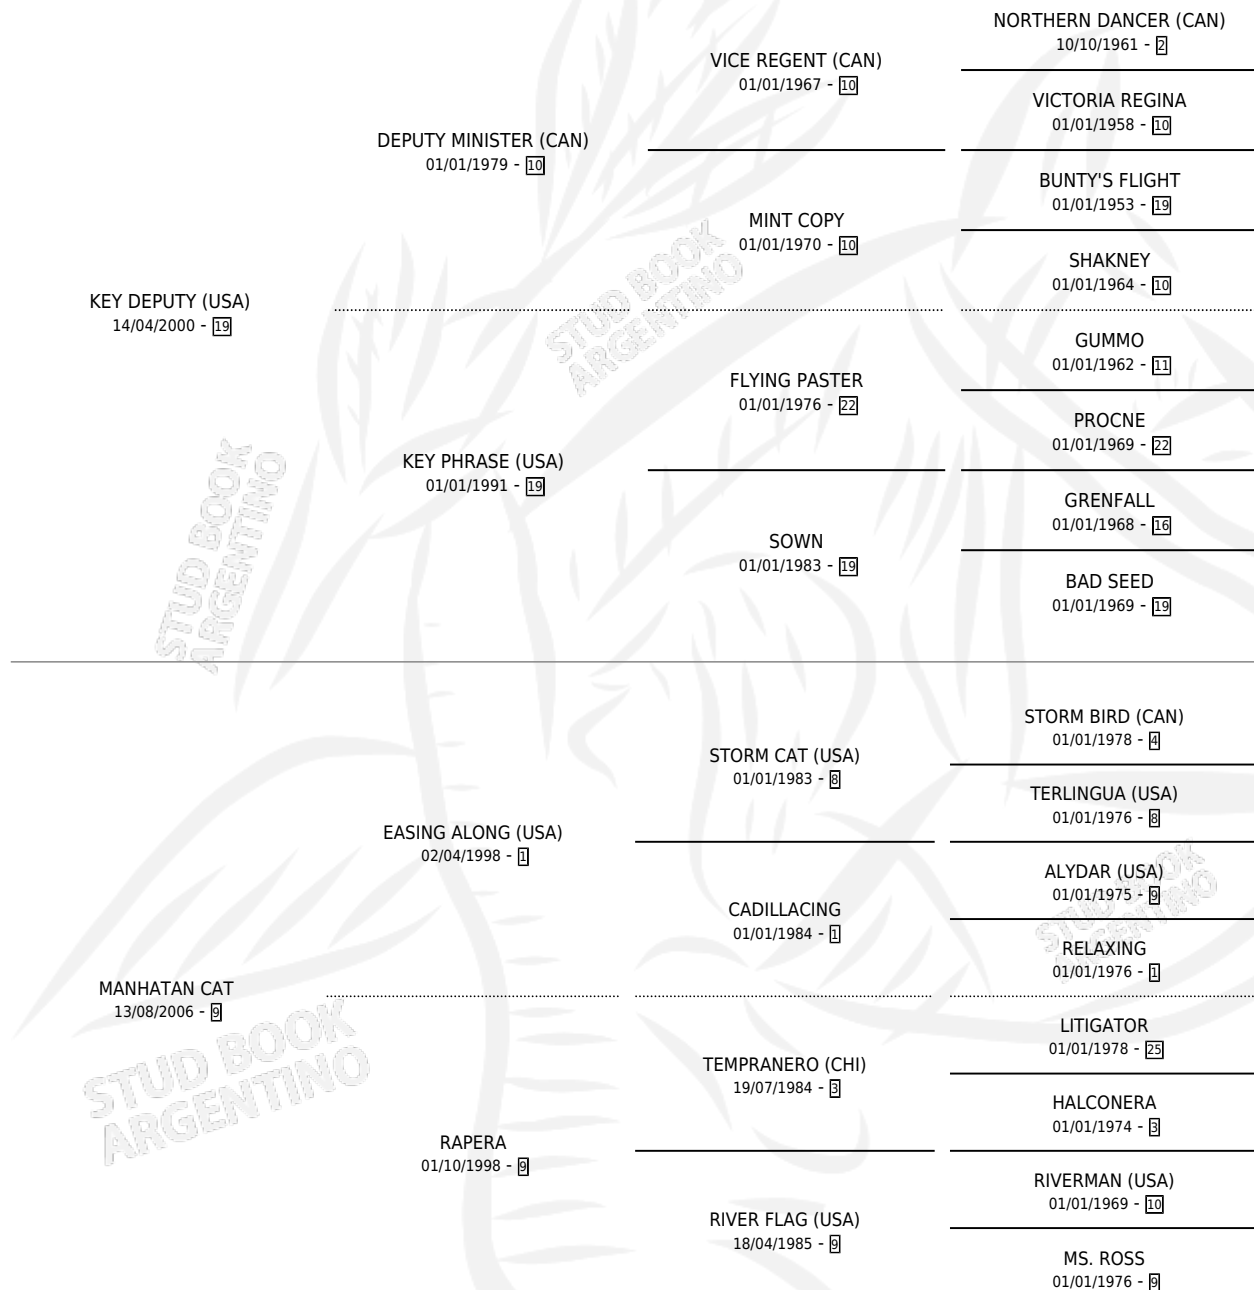

CHELSEA KEY

por **KEY DEPUTY (USA)** y **MANHATAN CAT** por **EASING ALONG (USA)**

Argentina · Hembra · Zaino · SP · 18/09/2015
Familia 9-b · Volumen 42

ESTADO

TIPIFICACIÓN SANGUÍNEA	X
TIPIFICACIÓN POR ADN	✓
PASAPORTE	✓
IDENTIFICACIÓN POR MICROCHIP	✓
REPRODUCTOR	✓

Lugar de nacimiento: El Alfalar
Criador: El Alfalar

~

HIJOS

	MACHOS	HEMBRAS
1 NACIERON	0	1
1 CORRIERON	0	1
1 GANARON	0	1
0 GANADORES CL	0 GANADORES GR	0 GANADORES G1

PEDIGREE