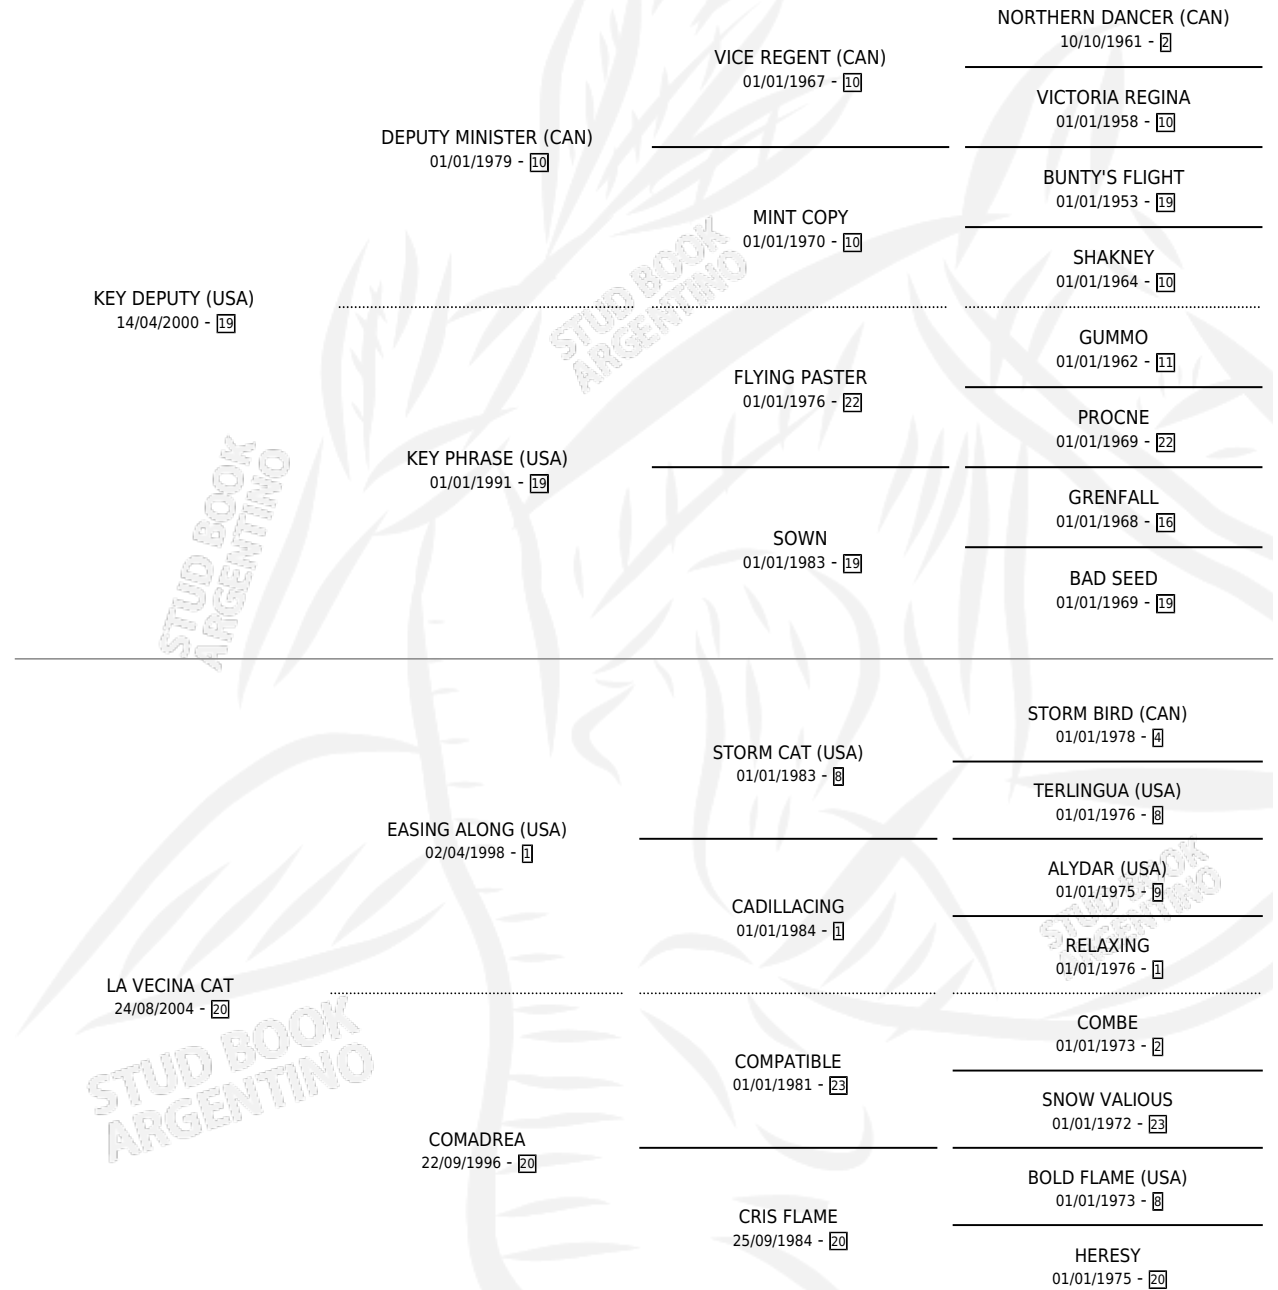

PIMIENTA KEY

por **KEY DEPUTY (USA)** y **LA VECINA CAT** por **EASING ALONG (USA)**

Argentina · Hembra · Alazan · SP · 11/09/2015
Familia 20-d · Volumen 42

ESTADO

TIPIFICACIÓN SANGUÍNEA	X
TIPIFICACIÓN POR ADN	✓
PASAPORTE	✓
IDENTIFICACIÓN POR MICROCHIP	✓
REPRODUCTOR	✓

Lugar de nacimiento: El Alfalar
Criador: El Alfalar

~

HIJOS

	MACHOS	HEMBRAS
1 NACIERON	1	0
SIN ACTUACIONES		

PEDIGREE

S

mientos **1** / Efectividad **100%**

PADRILLO

PRODUCTO

CRIADOR

1ER SERVICIO

ÚLTIMO SERVICIO

MAKTUB

MAK MAK KEY (M A, 25/10/2020)

LA TANA DEL LUPO

18/11/2019